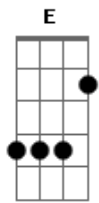

Acordes

© ukulele-chords.com