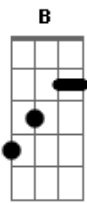

Acordes

© ukulele-chords.com

© ukulele-chords.com

© ukulele-chords.com

© ukulele-chords.com

© ukulele-chords.com