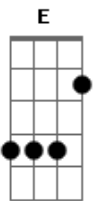

Ana Gabriela Leme - Pra Você Dar o Nome

Tom: E

(com acordes na forma de C)
Capotraste na 4ª casa
Intro: C FM7

C
Deixa pra lá
FM7
Que de nada adianta esse papo de agora não dá.
FM7
Que eu te quero é agora e não posso nem vou te esperar,
FM7 G AM
Que esse lance de um tempo nunca funcionou

Pra nós dois.

C
Sempre que der
FM7
Mande um sinal de vida de onde estiver dessa vez
FM7
Qualquer coisa que faça eu pensar que você está bem,
FM7 G AM
Ou deitada nos braços de um outro qualquer

Que é melhor

F
Do que sofrer
G Am
De saudade de mim como eu to de você
Pode crer,
Am F
Que essa dor eu não quero pra ninguém no mundo,
Fm C
Imagina só, pra você.

F
Quero é te ver
G Am
Dando voltas no mundo indo atrás de você,

Sabe o que?
Am F
E rezando "prum" dia você se encontrar
E perceber
G C
Que o que falta em você sou eu

Acordes

© ukulele-chords.com