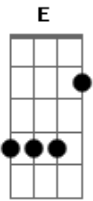

Ana Gabriela Leme - Pra Você Dar o Nome

Tom: E

(com acordes na forma de C)
Capotraste na 4ª casa
Intro: C FM7

C
Deixa pra lá
FM7
Que de nada adianta esse papo de agora não dá.
FM7
Que eu te quero é agora e não posso nem vou te esperar,
FM7 G AM
Que esse lance de um tempo nunca funcionou

Pra nós dois.

C
Sempre que der
FM7
Mande um sinal de vida de onde estiver dessa vez
FM7
Qualquer coisa que faça eu pensar que você está bem,
FM7 G AM
Ou deitada nos braços de um outro qualquer

Que é melhor

F
Do que sofrer
G Am
De saudade de mim como eu to de você
Pode crer,
Am F
Que essa dor eu não quero pra ninguém no mundo,
Fm C
Imagina só, pra você.

F
Quero é te ver
G Am
Dando voltas no mundo indo atrás de você,

Sabe o que?
Am F
E rezando "prum" dia você se encontrar
E perceber
G C
Que o que falta em você sou eu

Acordes

© ukulele-chords.com