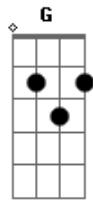

F
 Do que sofrer
 G Am
 De saudade de mim como eu to de você
 Pode crer,
 Am F
 Que essa dor eu não quero pra ninguém no mundo,
 Fm C
 Imagina só, pra você.

F
 Quero é te ver
 G Am
 Dando voltas no mundo indo atrás de você,

Sabe o que?
 Am F
 E rezando "prum" dia você se encontrar
 E perceber
 G C
 Que o que falta em você sou eu

Acordes

© ukulele-chords.com

© ukulele-chords.com

© ukulele-chords.com

© ukulele-chords.com

© ukulele-chords.com