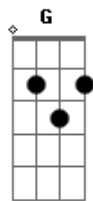

F
 Do que sofrer
 G Am
 De saudade de mim como eu to de você
 Pode crer,
 Am F
 Que essa dor eu não quero pra ninguém no mundo,
 Fm C
 Imagina só, pra você.

F
 Quero é te ver
 G Am
 Dando voltas no mundo indo atrás de você,

Sabe o que?
 Am F
 E rezando "prum" dia você se encontrar
 E perceber
 G C
 Que o que falta em você sou eu

Acordes

© ukulele-chords.com

© ukulele-chords.com

© ukulele-chords.com

© ukulele-chords.com

© ukulele-chords.com