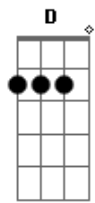

© ukulele-chords.com