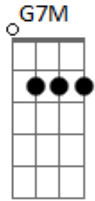

Ana Gabriela Leme - Por um Triz

tom: **Bb** (forma dos acordes no tom de **G**)
Capostrate na 3ª casa

G7M
Isso era 4 da manhã
Em
Olhei pro lado e você não tá aqui
Am
Não sei se um dia vou acostumar
D **D7**
Mas se eu acostumar pra distrair?

G7M
E esquecer do cheiro do teu corpo
Em
Da tua mão presa no meu cabelo
Am
Dividir com você o meu copo

D **D7**
E esquecer do teu mundo inteiro
G7M
E aí
Em
Por favor não volta
Am
Vou sentir tanta falta
D **D7**
Mas tô fazendo de tudo pra não sentir
G7M
E aí
Em
Por favor não volta
Am
Vou sentir tanta falta
D **D7**
Mas tô fazendo de tudo pra não sentir

Acordes

© ukulele-chords.com