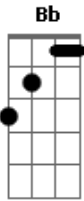

Ana Gabriela Leme - Por um Triz

tom: **Bb** (forma dos acordes no tom de **G**)
Capostrate na 3ª casa

G7M
Isso era 4 da manhã
Em
Olhei pro lado e você não tá aqui
Am
Não sei se um dia vou acostumar
D **D7**
Mas se eu acostumar pra distrair?

G7M
E esquecer do cheiro do teu corpo
Em
Da tua mão presa no meu cabelo
Am
Dividir com você o meu copo

D **D7**
E esquecer do teu mundo inteiro
G7M
E aí
Em
Por favor não volta
Am
Vou sentir tanta falta
D **D7**
Mas tô fazendo de tudo pra não sentir
G7M
E aí
Em
Por favor não volta
Am
Vou sentir tanta falta
D **D7**
Mas tô fazendo de tudo pra não sentir

Acordes

© ukulele-chords.com

© ukulele-chords.com

© ukulele-chords.com

© ukulele-chords.com

© ukulele-chords.com

© ukulele-chords.com

© ukulele-chords.com