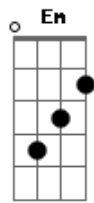

© ukulele-chords.com