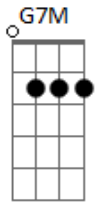

Ana Gabriela Leme - Por um Triz

tom: **Bb** (forma dos acordes no tom de **G**)
Capostraste na 3ª casa

G7M
Isso era 4 da manhã
Em
Olhei pro lado e você não tá aqui
Am
Não sei se um dia vou acostumar
D **D7**
Mas se eu acostumar pra distrair?
G7M
E esquecer do cheiro do teu corpo
Em
Da tua mão presa no meu cabelo
Am
Dividir com você o meu copo

D **D7**
E esquecer do teu mundo inteiro
G7M
E aí
Em
Por favor não volta
Am
Vou sentir tanta falta
D **D7**
Mas tô fazendo de tudo pra não sentir
G7M
E aí
Em
Por favor não volta
Am
Vou sentir tanta falta
D **D7**
Mas tô fazendo de tudo pra não sentir

Acordes

© ukulele-chords.com