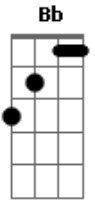

© ukulele-chords.com