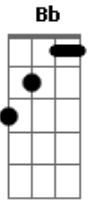

© ukulele-chords.com