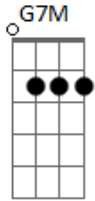

Ana Gabriela Leme - Por um Triz

tom:

Bb (forma dos acordes no tom de G)

Capostrate na 3ª casa

G7M

Isso era 4 da manhã

Em

Olhei pro lado e você não tá aqui

Am

Não sei se um dia vou acostumar

D

D7

Mas se eu acostumar pra distrair?

G7M

E esquecer do cheiro do teu corpo

Em

Da tua mão presa no meu cabelo

Am

Dividir com você o meu copo

D

D7

E esquecer do teu mundo inteiro

G7M

E aí

Em

Por favor não volta

Am

Vou sentir tanta falta

D

D7

Mas tô fazendo de tudo pra não sentir

G7M

E aí

Em

Por favor não volta

Am

Vou sentir tanta falta

D

D7

Mas tô fazendo de tudo pra não sentir

Acordes

© ukulele-chords.com