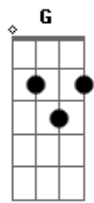

© ukulele-chords.com