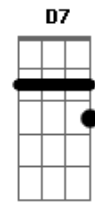

© ukulele-chords.com