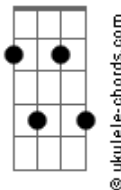

# Ana Gabriela Leme - No Escuro (part. ANAVITÓRIA)

tom:

Intro: Gbm7 Bm7 <sup>A</sup>D7M A7M

[Primeira Parte]

Gbm7  
Fala besteira pra mim  
Bm7  
Ou qualquer coisa pra eu escutar  
D7M  
Se não quiser nem precisa falar  
A7M  
Posso ficar aqui calada com você  
Gbm7  
Eu nunca nem fui samba  
Bm7  
Mas por você eu quero tentar  
D7M  
Tem tanta coisa pra eu lhe mostrar  
A7M  
Vem descobrir os porquês, os ques, os prós e contras

[Segunda Parte]

D7M Bm7  
Eu nunca tive medo mas  
Gbm7  
Você parece não ser bem lugar seguro  
D7M Bm7  
Eu nao quero segredo mas  
Gbm7 E  
Você parece ser bom de guardar no escuro

[Refrão]

Então  
D7M Bm7 Gbm7  
Deixa eu te guardar lá em casa  
D7M Bm7 Gbm7 E  
Deixa eu te guardar lá em casa

## Acordes

D7M

A7M

A

Gbm7

Bm7

E

Deixa eu te guardar lá em casa

( Gbm7 Bm7 D7M A7M )

[Primeira Parte]

Gbm7  
Fala besteira pra mim  
Bm7  
Ou qualquer coisa pra eu escutar  
D7M  
Se não quiser nem precisa falar  
A7M  
Posso ficar aqui calada com você  
Gbm7  
Eu nunca nem fui samba  
Bm7  
Mas por você eu quero tentar  
D7M  
Tem tanta coisa pra eu lhe mostrar  
A7M  
Vem descobrir os porquês, os ques, os prós e contras