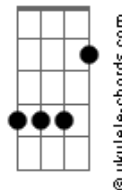

# Ana Gabriela Leme - No Escuro (part. ANAVITÓRIA)

tom:

Intro: Gbm7 Bm7 <sup>A</sup>D7M A7M

[Primeira Parte]

Gbm7  
Fala besteira pra mim  
Bm7  
Ou qualquer coisa pra eu escutar  
D7M  
Se não quiser nem precisa falar  
A7M  
Posso ficar aqui calada com você  
Gbm7  
Eu nunca nem fui samba  
Bm7  
Mas por você eu quero tentar  
D7M  
Tem tanta coisa pra eu lhe mostrar  
A7M  
Vem descobrir os porquês, os ques, os prós e contras

[Segunda Parte]

D7M Bm7  
Eu nunca tive medo mas  
Gbm7  
Você parece não ser bem lugar seguro  
D7M Bm7  
Eu nao quero segredo mas  
Gbm7 E  
Você parece ser bom de guardar no escuro

[Refrão]

Então  
D7M Bm7 Gbm7  
Deixa eu te guardar lá em casa  
D7M Bm7 Gbm7 E  
Deixa eu te guardar lá em casa

## Acordes

D7M

A7M

A

Gbm7

Bm7

E

Deixa eu te guardar lá em casa

( Gbm7 Bm7 D7M A7M )

[Primeira Parte]

Gbm7  
Fala besteira pra mim  
Bm7  
Ou qualquer coisa pra eu escutar  
D7M  
Se não quiser nem precisa falar  
A7M  
Posso ficar aqui calada com você  
Gbm7  
Eu nunca nem fui samba  
Bm7  
Mas por você eu quero tentar  
D7M  
Tem tanta coisa pra eu lhe mostrar  
A7M  
Vem descobrir os porquês, os ques, os prós e contras