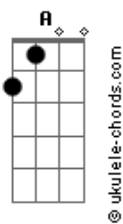

Ana Gabriela Leme - No Escuro (part. ANAVITÓRIA)

tom:

Intro: Gbm7 Bm7 ^AD7M A7M

[Primeira Parte]

Gbm7
Fala besteira pra mim
Bm7
Ou qualquer coisa pra eu escutar
D7M
Se não quiser nem precisa falar
A7M
Posso ficar aqui calada com você
Gbm7
Eu nunca nem fui samba
Bm7
Mas por você eu quero tentar
D7M
Tem tanta coisa pra eu lhe mostrar
A7M
Vem descobrir os porquês, os ques, os prós e contras

[Segunda Parte]

D7M Bm7
Eu nunca tive medo mas
Gbm7
Você parece não ser bem lugar seguro
D7M Bm7
Eu nao quero segredo mas
Gbm7 E
Você parece ser bom de guardar no escuro

[Refrão]

Então
D7M Bm7 Gbm7
Deixa eu te guardar lá em casa
D7M Bm7 Gbm7 E
Deixa eu te guardar lá em casa

D7M Bm7 Gbm7
Deixa eu te guardar lá em casa
D7M Bm7 Gbm7 Bm7 E

Acordes

Deixa eu te guardar lá em casa

(Gbm7 Bm7 D7M A7M)

[Primeira Parte]

Gbm7
Fala besteira pra mim
Bm7
Ou qualquer coisa pra eu escutar
D7M
Se não quiser nem precisa falar
A7M
Posso ficar aqui calada com você
Gbm7
Eu nunca nem fui samba
Bm7
Mas por você eu quero tentar
D7M
Tem tanta coisa pra eu lhe mostrar
A7M
Vem descobrir os porquês, os ques, os prós e contras

[Segunda Parte]

D7M Bm7
Eu nunca tive medo mas
Gbm7
Você parece não ser bem lugar seguro
D7M Bm7
Eu nao quero segredo mas
Gbm7 E
Você parece ser bom de guardar no escuro
[Terceira Parte]

Bm7 D7M
No escuro só quando for nos dois
A7M
Mas eu quero que o mundo inteiro saiba
Bm7 D7M
Eu quero que o mundo inteiro veja
A7M
Eu quero contar a nossa história