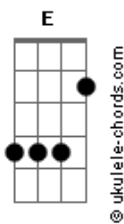

Ana Gabriela Leme - No Escuro (part. ANAVITÓRIA)

tom:

Intro: Gbm7 Bm7 ^AD7M A7M

[Primeira Parte]

Gbm7
Fala besteira pra mim
Bm7
Ou qualquer coisa pra eu escutar
D7M
Se não quiser nem precisa falar
A7M
Posso ficar aqui calada com você
Gbm7
Eu nunca nem fui samba
Bm7
Mas por você eu quero tentar
D7M
Tem tanta coisa pra eu lhe mostrar
A7M
Vem descobrir os porquês, os ques, os prós e contras

[Segunda Parte]

D7M Bm7
Eu nunca tive medo mas
Gbm7
Você parece não ser bem lugar seguro
D7M Bm7
Eu nao quero segredo mas
Gbm7 E
Você parece ser bom de guardar no escuro

[Refrão]

Então
D7M Bm7 Gbm7
Deixa eu te guardar lá em casa
D7M Bm7 Gbm7 E
Deixa eu te guardar lá em casa

D7M Bm7 Gbm7
Deixa eu te guardar lá em casa
D7M Bm7 Gbm7 Bm7 E

Acordes

Deixa eu te guardar lá em casa

(Gbm7 Bm7 D7M A7M)

[Primeira Parte]

Gbm7
Fala besteira pra mim
Bm7
Ou qualquer coisa pra eu escutar
D7M
Se não quiser nem precisa falar
A7M
Posso ficar aqui calada com você
Gbm7
Eu nunca nem fui samba
Bm7
Mas por você eu quero tentar
D7M
Tem tanta coisa pra eu lhe mostrar
A7M
Vem descobrir os porquês, os ques, os prós e contras

[Segunda Parte]

D7M Bm7
Eu nunca tive medo mas
Gbm7
Você parece não ser bem lugar seguro
D7M Bm7
Eu nao quero segredo mas
Gbm7 E
Você parece ser bom de guardar no escuro
[Terceira Parte]

Bm7 D7M
No escuro só quando for nos dois
A7M
Mas eu quero que o mundo inteiro saiba
Bm7 D7M
Eu quero que o mundo inteiro veja
A7M
Eu quero contar a nossa história