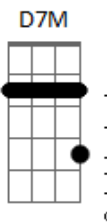

Ana Gabriela Leme - No Escuro (part. ANAVITÓRIA)

tom:

Intro: Gbm7 Bm7 ^AD7M A7M

[Primeira Parte]

Gbm7
Fala besteira pra mim
Bm7
Ou qualquer coisa pra eu escutar
D7M
Se não quiser nem precisa falar
A7M
Posso ficar aqui calada com você
Gbm7
Eu nunca nem fui samba
Bm7
Mas por você eu quero tentar
D7M
Tem tanta coisa pra eu lhe mostrar
A7M
Vem descobrir os porquês, os ques, os prós e contras

[Segunda Parte]

D7M Bm7
Eu nunca tive medo mas
Gbm7
Você parece não ser bem lugar seguro
D7M Bm7
Eu nao quero segredo mas
Gbm7 E
Você parece ser bom de guardar no escuro

[Refrão]

Então
D7M Bm7 Gbm7
Deixa eu te guardar lá em casa
D7M Bm7 Gbm7 E
Deixa eu te guardar lá em casa

D7M Bm7 Gbm7
Deixa eu te guardar lá em casa
D7M Bm7 Gbm7 Bm7 E

Acordes

Deixa eu te guardar lá em casa

(Gbm7 Bm7 D7M A7M)

[Primeira Parte]

Gbm7
Fala besteira pra mim
Bm7
Ou qualquer coisa pra eu escutar
D7M
Se não quiser nem precisa falar
A7M
Posso ficar aqui calada com você
Gbm7
Eu nunca nem fui samba
Bm7
Mas por você eu quero tentar
D7M
Tem tanta coisa pra eu lhe mostrar
A7M
Vem descobrir os porquês, os ques, os prós e contras

[Segunda Parte]

D7M Bm7
Eu nunca tive medo mas
Gbm7
Você parece não ser bem lugar seguro
D7M Bm7
Eu nao quero segredo mas
Gbm7 E
Você parece ser bom de guardar no escuro
[Terceira Parte]

Bm7 D7M
No escuro só quando for nos dois
A7M
Mas eu quero que o mundo inteiro saiba
Bm7 D7M
Eu quero que o mundo inteiro veja
A7M
Eu quero contar a nossa história