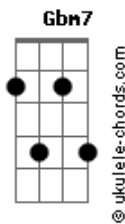

Ana Gabriela Leme - No Escuro (part. ANAVITÓRIA)

tom:

Intro: Gbm7 Bm7 ^AD7M A7M

[Primeira Parte]

Gbm7
Fala besteira pra mim
Bm7
Ou qualquer coisa pra eu escutar
D7M
Se não quiser nem precisa falar
A7M
Posso ficar aqui calada com você
Gbm7
Eu nunca nem fui samba
Bm7
Mas por você eu quero tentar
D7M
Tem tanta coisa pra eu lhe mostrar
A7M
Vem descobrir os porquês, os ques, os prós e contras

[Segunda Parte]

D7M Bm7
Eu nunca tive medo mas
Gbm7
Você parece não ser bem lugar seguro
D7M Bm7
Eu nao quero segredo mas
Gbm7 E
Você parece ser bom de guardar no escuro

[Refrão]

Então
D7M Bm7 Gbm7
Deixa eu te guardar lá em casa
D7M Bm7 Gbm7 E
Deixa eu te guardar lá em casa

D7M Bm7 Gbm7
Deixa eu te guardar lá em casa
D7M Bm7 Gbm7 Bm7 E

Acordes

Deixa eu te guardar lá em casa

(Gbm7 Bm7 D7M A7M)

[Primeira Parte]

Gbm7
Fala besteira pra mim
Bm7
Ou qualquer coisa pra eu escutar
D7M
Se não quiser nem precisa falar
A7M
Posso ficar aqui calada com você
Gbm7
Eu nunca nem fui samba
Bm7
Mas por você eu quero tentar
D7M
Tem tanta coisa pra eu lhe mostrar
A7M
Vem descobrir os porquês, os ques, os prós e contras

[Segunda Parte]

D7M Bm7
Eu nunca tive medo mas
Gbm7
Você parece não ser bem lugar seguro
D7M Bm7
Eu nao quero segredo mas
Gbm7 E
Você parece ser bom de guardar no escuro
[Terceira Parte]

Bm7 D7M
No escuro só quando for nos dois
A7M
Mas eu quero que o mundo inteiro saiba
Bm7 D7M
Eu quero que o mundo inteiro veja
A7M
Eu quero contar a nossa história