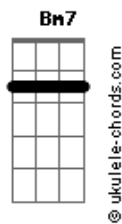

Ana Gabriela Leme - No Escuro (part. ANAVITÓRIA)

tom:

Intro: Gbm7 Bm7 ^AD7M A7M

[Primeira Parte]

Gbm7
Fala besteira pra mim
Bm7
Ou qualquer coisa pra eu escutar
D7M
Se não quiser nem precisa falar
A7M
Posso ficar aqui calada com você
Gbm7
Eu nunca nem fui samba
Bm7
Mas por você eu quero tentar
D7M
Tem tanta coisa pra eu lhe mostrar
A7M
Vem descobrir os porquês, os ques, os prós e contras

[Segunda Parte]

D7M Bm7
Eu nunca tive medo mas
Gbm7
Você parece não ser bem lugar seguro
D7M Bm7
Eu nao quero segredo mas
Gbm7 E
Você parece ser bom de guardar no escuro

[Refrão]

Então
D7M Bm7 Gbm7
Deixa eu te guardar lá em casa
D7M Bm7 Gbm7 E
Deixa eu te guardar lá em casa

D7M Bm7 Gbm7
Deixa eu te guardar lá em casa
D7M Bm7 Gbm7 Bm7 E

Acordes

Deixa eu te guardar lá em casa

(Gbm7 Bm7 D7M A7M)

[Primeira Parte]

Gbm7
Fala besteira pra mim
Bm7
Ou qualquer coisa pra eu escutar
D7M
Se não quiser nem precisa falar
A7M
Posso ficar aqui calada com você
Gbm7
Eu nunca nem fui samba
Bm7
Mas por você eu quero tentar
D7M
Tem tanta coisa pra eu lhe mostrar
A7M
Vem descobrir os porquês, os ques, os prós e contras

[Segunda Parte]

D7M Bm7
Eu nunca tive medo mas
Gbm7
Você parece não ser bem lugar seguro
D7M Bm7
Eu nao quero segredo mas
Gbm7 E
Você parece ser bom de guardar no escuro
[Terceira Parte]

Bm7 D7M
No escuro só quando for nos dois
A7M
Mas eu quero que o mundo inteiro saiba
Bm7 D7M
Eu quero que o mundo inteiro veja
A7M
Eu quero contar a nossa história