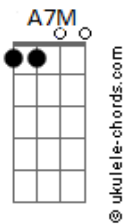

Ana Gabriela Leme - No Escuro (part. ANAVITÓRIA)

tom:

Intro: Gbm7 Bm7 ^AD7M A7M

[Primeira Parte]

Gbm7
Fala besteira pra mim
Bm7
Ou qualquer coisa pra eu escutar
D7M
Se não quiser nem precisa falar
A7M
Posso ficar aqui calada com você
Gbm7
Eu nunca nem fui samba
Bm7
Mas por você eu quero tentar
D7M
Tem tanta coisa pra eu lhe mostrar
A7M
Vem descobrir os porquês, os ques, os prós e contras

[Segunda Parte]

D7M Bm7
Eu nunca tive medo mas
Gbm7
Você parece não ser bem lugar seguro
D7M Bm7
Eu nao quero segredo mas
Gbm7 E
Você parece ser bom de guardar no escuro

[Refrão]

Então
D7M Bm7 Gbm7
Deixa eu te guardar lá em casa
D7M Bm7 Gbm7 E
Deixa eu te guardar lá em casa

D7M Bm7 Gbm7
Deixa eu te guardar lá em casa
D7M Bm7 Gbm7 Bm7 E

Acordes

Deixa eu te guardar lá em casa

(Gbm7 Bm7 D7M A7M)

[Primeira Parte]

Gbm7
Fala besteira pra mim
Bm7
Ou qualquer coisa pra eu escutar
D7M
Se não quiser nem precisa falar
A7M
Posso ficar aqui calada com você
Gbm7
Eu nunca nem fui samba
Bm7
Mas por você eu quero tentar
D7M
Tem tanta coisa pra eu lhe mostrar
A7M
Vem descobrir os porquês, os ques, os prós e contras

[Segunda Parte]

D7M Bm7
Eu nunca tive medo mas
Gbm7
Você parece não ser bem lugar seguro
D7M Bm7
Eu nao quero segredo mas
Gbm7 E
Você parece ser bom de guardar no escuro
[Terceira Parte]

Bm7 D7M
No escuro só quando for nos dois
A7M
Mas eu quero que o mundo inteiro saiba
Bm7 D7M
Eu quero que o mundo inteiro veja
A7M
Eu quero contar a nossa história