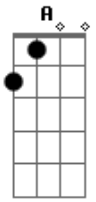

Ana Gabriela Leme - Clichê

Tom: **D**
Intro: 2x: **A D7M**

A
Eu observo ela chegar
D7M
Devagarinho com surpresa pra me agradar
A
Chega e deita no sofá pedindo "por favor,
D7M
Só um sonzin, apaga a luz e deita aqui amor"
A
Ela faz a minha noite uma coisa tão linda
D7M
E logo de manhã me acorda dizendo que é minha
A
Agradeço todo dia por ter te encontrado
D7M
Minha garota, te quero sempre ao meu lado
Intro: (**A D7M**)

Refrão:
Dbm
Então vem,
A **Dbm**
Que eu não posso mais viver sem ter você
A **Dbm**
Isso pode parecer meio clichê
A **Dm** **A**

Mas você sempre será a garota mais bonita que eu vou conhecer
(**D7M A**)(2x)

A
Ela tem um jeito que me chama atenção
D7M
Me tem inteira só segurando a minha mão
A
Gosta de ficar um tempo olhando pra lua
D7M
Mas eu gosto dela na minha cama toda nua
A
Ela faz a minha noite uma coisa tão linda
D7M
E logo de manhã me acorda dizendo que é minha
A
Agradeço todo dia por ter te encontrado
D7M
Minha garota, te quero sempre ao meu lado

Refrão:
Dbm
Então vem,
A **Dbm**
Que eu não posso mais viver sem ter você
A **Dbm**
Isso pode parecer meio clichê
A **Dm** **A**
Mas você sempre será a garota mais bonita que eu vou conhecer

Acordes

© ukulele-chords.com