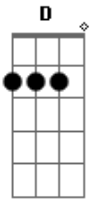

Ana Gabriela Leme - Clichê

Tom: **D**
Intro: 2x: **A D7M**

A
Eu observo ela chegar
D7M
Devagarinho com surpresa pra me agradar
A
Chega e deita no sofá pedindo "por favor,
D7M
Só um sonzin, apaga a luz e deita aqui amor"
A
Ela faz a minha noite uma coisa tão linda
D7M
E logo de manhã me acorda dizendo que é minha
A
Agradeço todo dia por ter te encontrado
D7M
Minha garota, te quero sempre ao meu lado
Intro: (**A D7M**)

Refrão:
Dbm
Então vem,
A **Dbm**
Que eu não posso mais viver sem ter você
A **Dbm**
Isso pode parecer meio clichê
A **Dm** **A**

Mas você sempre será a garota mais bonita que eu vou conhecer
(**D7M A**)(2x)

A
Ela tem um jeito que me chama atenção
D7M
Me tem inteira só segurando a minha mão
A
Gosta de ficar um tempo olhando pra lua
D7M
Mas eu gosto dela na minha cama toda nua
A
Ela faz a minha noite uma coisa tão linda
D7M
E logo de manhã me acorda dizendo que é minha
A
Agradeço todo dia por ter te encontrado
D7M
Minha garota, te quero sempre ao meu lado

Refrão:
Dbm
Então vem,
A **Dbm**
Que eu não posso mais viver sem ter você
A **Dbm**
Isso pode parecer meio clichê
A **Dm** **A**
Mas você sempre será a garota mais bonita que eu vou conhecer

Acordes

© ukulele-chords.com

© ukulele-chords.com

© ukulele-chords.com

© ukulele-chords.com

© ukulele-chords.com