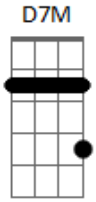

© ukulele-chords.com