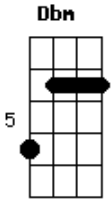

© ukulele-chords.com

© ukulele-chords.com