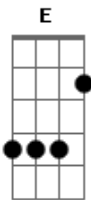

© ukulele-chords.com