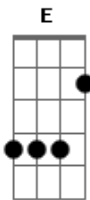

© ukulele-chords.com