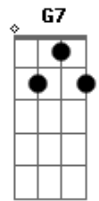

© ukulele-chords.com