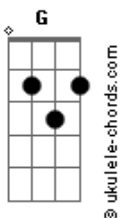

Ana Frango Elétrico - Tem Certeza?

tom:

Intro: A Ab G Gb
Gb B7 E A7 D

[Primeira Parte]

A D7
Você tem certeza
A D7
Que não vai me aproveitar?

A D7
Você tem certeza
A D7
Que não vai me aproveitar?

A D7
Você tem certeza
A D7
Que não vai me aproveitar?

A D7
Você tem certeza
A D7
Que não vai me aproveitar?

G A
Posso morrer cedo ou até me matar
G A
Taquicardia deitada no sofá

A D7
Você tem certeza
A D7
Que não vai me aproveitar?

A D7
Você tem certeza
A D7
Que não vai me aproveitar?

A D7
Você tem certeza
A D7
Que não vai me aproveitar?

A D7
Você tem certeza
A D7
Que não vai me aproveitar?

G A
Posso morrer cedo ou até me matar
G A
Taquicardia deitada no sofá

[Refrão]

Gb B7 E A7
Mas se você não vem eu não vou também
D G
Algum dia, no sol da alegria
Ab A
Na noite magia, no fundo do mar

[Segunda Parte]

Acordes

A D7
Você não quer, tem quem queira
A D7
Nem um beijinho, tem certeza?

A D7
Você não quer, tem quem queira
A D7
Nem um beijinho, tem certeza?

A D7
Você não quer, tem quem queira
A D7
Nem um beijinho, tem certeza?