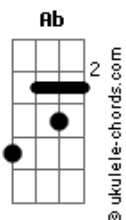

Ana Frango Elétrico - Tem Certeza?

tom:

Intro: A Ab G Gb
Gb B7 E A7 D

[Primeira Parte]

A D7
Você tem certeza
A D7
Que não vai me aproveitar?

A D7
Você tem certeza
A D7
Que não vai me aproveitar?

A D7
Você tem certeza
A D7
Que não vai me aproveitar?

A D7
Você tem certeza
A D7
Que não vai me aproveitar?

A D7
Você tem certeza
A D7
Que não vai me aproveitar?

G A
Posso morrer cedo ou até me matar
G A
Taquicardia deitada no sofá

[Refrão]

Gb B7 E A7
Mas se você não vem eu não vou também
D G
Algum dia, no sol da alegria
Ab A
Na noite magia, no fundo do mar

[Segunda Parte]

Acordes

A D7
Você não quer, tem quem queira
A D7
Nem um beijinho, tem certeza?

A D7
Você não quer, tem quem queira
A D7
Nem um beijinho, tem certeza?

A D7
Você não quer, tem quem queira
A D7
Nem um beijinho, tem certeza?