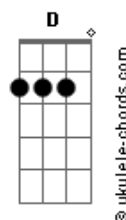

Ana Frango Elétrico - Tem Certeza?

tom:

Intro: A Ab G Gb
Gb B7 E A7 D

[Primeira Parte]

A D7
Você tem certeza
A D7
Que não vai me aproveitar?

A D7
Você tem certeza
A D7
Que não vai me aproveitar?

A D7
Você tem certeza
A D7
Que não vai me aproveitar?

A D7
Você tem certeza
A D7
Que não vai me aproveitar?

G A
Posso morrer cedo ou até me matar
G A
Taquicardia deitada no sofá

A D7
Você tem certeza
A D7
Que não vai me aproveitar?

A D7
Você tem certeza
A D7
Que não vai me aproveitar?

A D7
Você tem certeza
A D7
Que não vai me aproveitar?

A D7
Você tem certeza
A D7
Que não vai me aproveitar?

G A
Posso morrer cedo ou até me matar
G A
Taquicardia deitada no sofá

[Refrão]

Gb B7 E A7
Mas se você não vem eu não vou também
D G
Algum dia, no sol da alegria
Ab A
Na noite magia, no fundo do mar

[Segunda Parte]

Acordes

A D7
Você não quer, tem quem queira
A D7
Nem um beijinho, tem certeza?

A D7
Você não quer, tem quem queira
A D7
Nem um beijinho, tem certeza?

A D7
Você não quer, tem quem queira
A D7
Nem um beijinho, tem certeza?

A D7
Você não quer, tem quem queira
A D7
Nem um beijinho, tem certeza?

(A D7)
(A D7)
(A D7)
(A D7)
(A D7)
(A D7)
(A D7)
(A D7)

[Terceira Parte]

A D7
Você tem certeza
A D7
Que não vai me aproveitar?

A D7
Você tem certeza
A D7
Que não vai me aproveitar?

A D7
Você tem certeza
A D7
Que não vai me aproveitar?

A D7
Você tem certeza
A D7
Que não vai me aproveitar?

G A
Posso morrer cedo ou até me matar
G A
Taquicardia deitada no sofá

[Refrão Final]

Gb B7 E A7
Mas se você não vem eu não vou também
D G
Algum dia, no sol da alegria
Ab A
Na noite magia, no fundo do mar

[Final] Gb B7 E A7 D