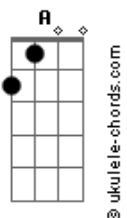

Ana Frango Elétrico - Tem Certeza?

tom:

Intro: A Ab G Gb
Gb B7 E A7 D

[Primeira Parte]

A D7
Você tem certeza
A D7
Que não vai me aproveitar?

A D7
Você tem certeza
A D7
Que não vai me aproveitar?

A D7
Você tem certeza
A D7
Que não vai me aproveitar?

A D7
Você tem certeza
A D7
Que não vai me aproveitar?

G A
Posso morrer cedo ou até me matar
G A
Taquicardia deitada no sofá

A D7
Você tem certeza
A D7
Que não vai me aproveitar?

A D7
Você tem certeza
A D7
Que não vai me aproveitar?

A D7
Você tem certeza
A D7
Que não vai me aproveitar?

A D7
Você tem certeza
A D7
Que não vai me aproveitar?

G A
Posso morrer cedo ou até me matar
G A
Taquicardia deitada no sofá

[Refrão]

Gb B7 E A7
Mas se você não vem eu não vou também
D G
Algum dia, no sol da alegria
Ab A
Na noite magia, no fundo do mar

[Segunda Parte]

Acordes

A D7
Você não quer, tem quem queira
A D7
Nem um beijinho, tem certeza?

A D7
Você não quer, tem quem queira
A D7
Nem um beijinho, tem certeza?

A D7
Você não quer, tem quem queira
A D7
Nem um beijinho, tem certeza?