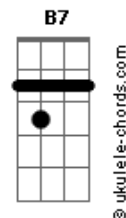

Ana Frango Elétrico - Tem Certeza?

tom:

Intro: A Ab G Gb
Gb B7 E A7 D

[Primeira Parte]

A D7
Você tem certeza
A D7
Que não vai me aproveitar?

A D7
Você tem certeza
A D7
Que não vai me aproveitar?

A D7
Você tem certeza
A D7
Que não vai me aproveitar?

A D7
Você tem certeza
A D7
Que não vai me aproveitar?

G A
Posso morrer cedo ou até me matar
G A
Taquicardia deitada no sofá

A D7
Você tem certeza
A D7
Que não vai me aproveitar?

A D7
Você tem certeza
A D7
Que não vai me aproveitar?

A D7
Você tem certeza
A D7
Que não vai me aproveitar?

A D7
Você tem certeza
A D7
Que não vai me aproveitar?

G A
Posso morrer cedo ou até me matar
G A
Taquicardia deitada no sofá

[Refrão]

Gb B7 E A7
Mas se você não vem eu não vou também
D G
Algum dia, no sol da alegria
Ab A
Na noite magia, no fundo do mar

[Segunda Parte]

Acordes

A D7
Você não quer, tem quem queira
A D7
Nem um beijinho, tem certeza?

A D7
Você não quer, tem quem queira
A D7
Nem um beijinho, tem certeza?

A D7
Você não quer, tem quem queira
A D7
Nem um beijinho, tem certeza?