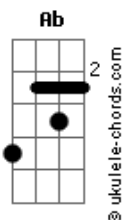

Ana Frango Elétrico - Tem Certeza?

tom:

Intro: A Ab G Gb
Gb B7 E A7 D

[Primeira Parte]

A D7
Você tem certeza
A D7
Que não vai me aproveitar?

A D7
Você tem certeza
A D7
Que não vai me aproveitar?

A D7
Você tem certeza
A D7
Que não vai me aproveitar?

A D7
Você tem certeza
A D7
Que não vai me aproveitar?

G A
Posso morrer cedo ou até me matar
G A
Taquicardia deitada no sofá

A D7
Você tem certeza
A D7
Que não vai me aproveitar?

A D7
Você tem certeza
A D7
Que não vai me aproveitar?

A D7
Você tem certeza
A D7
Que não vai me aproveitar?

A D7
Você tem certeza
A D7
Que não vai me aproveitar?

G A
Posso morrer cedo ou até me matar
G A
Taquicardia deitada no sofá

[Refrão]

Gb B7 E A7
Mas se você não vem eu não vou também
D G
Algum dia, no sol da alegria
Ab A
Na noite magia, no fundo do mar

[Segunda Parte]

Acordes

A D7
Você não quer, tem quem queira
A D7
Nem um beijinho, tem certeza?

A D7
Você não quer, tem quem queira
A D7
Nem um beijinho, tem certeza?

A D7
Você não quer, tem quem queira
A D7
Nem um beijinho, tem certeza?

A D7
Você não quer, tem quem queira
A D7
Nem um beijinho, tem certeza?

(A D7)
(A D7)
(A D7)
(A D7)
(A D7)
(A D7)
(A D7)
(A D7)

[Terceira Parte]

A D7
Você tem certeza
A D7
Que não vai me aproveitar?

A D7
Você tem certeza
A D7
Que não vai me aproveitar?

A D7
Você tem certeza
A D7
Que não vai me aproveitar?

A D7
Você tem certeza
A D7
Que não vai me aproveitar?

G A
Posso morrer cedo ou até me matar
G A
Taquicardia deitada no sofá

[Refrão Final]

Gb B7 E A7
Mas se você não vem eu não vou também
D G
Algum dia, no sol da alegria
Ab A
Na noite magia, no fundo do mar

[Final] Gb B7 E A7 D