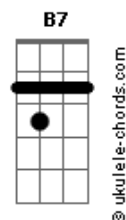

Ana Frango Elétrico - Tem Certeza?

tom:

Intro: A Ab G Gb
Gb B7 E A7 D

[Primeira Parte]

A D7
Você tem certeza
A D7
Que não vai me aproveitar?

A D7
Você tem certeza
A D7
Que não vai me aproveitar?

A D7
Você tem certeza
A D7
Que não vai me aproveitar?

A D7
Você tem certeza
A D7
Que não vai me aproveitar?

A D7
Você tem certeza
A D7
Que não vai me aproveitar?

G A
Posso morrer cedo ou até me matar
G A
Taquicardia deitada no sofá

[Refrão]

Gb B7 E A7
Mas se você não vem eu não vou também
D G
Algum dia, no sol da alegria
Ab A
Na noite magia, no fundo do mar

[Segunda Parte]

Acordes

A D7
Você não quer, tem quem queira
A D7
Nem um beijinho, tem certeza?

A D7
Você não quer, tem quem queira
A D7
Nem um beijinho, tem certeza?

A D7
Você não quer, tem quem queira
A D7
Nem um beijinho, tem certeza?