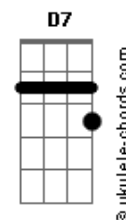

Ana Frango Elétrico - Tem Certeza?

tom:

Intro: A Ab G Gb
Gb B7 E A7 D

[Primeira Parte]

A D7
Você tem certeza
A D7
Que não vai me aproveitar?

A D7
Você tem certeza
A D7
Que não vai me aproveitar?

A D7
Você tem certeza
A D7
Que não vai me aproveitar?

A D7
Você tem certeza
A D7
Que não vai me aproveitar?

A D7
Você tem certeza
A D7
Que não vai me aproveitar?

G A
Posso morrer cedo ou até me matar
G A
Taquicardia deitada no sofá

[Refrão]

Gb B7 E A7
Mas se você não vem eu não vou também
D G
Algum dia, no sol da alegria
Ab A
Na noite magia, no fundo do mar

[Segunda Parte]

Acordes

A D7
Você não quer, tem quem queira
A D7
Nem um beijinho, tem certeza?

A D7
Você não quer, tem quem queira
A D7
Nem um beijinho, tem certeza?

A D7
Você não quer, tem quem queira
A D7
Nem um beijinho, tem certeza?