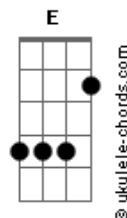

Ana Frango Elétrico - Tem Certeza?

tom:

Intro: A Ab G Gb
Gb B7 E A7 D

[Primeira Parte]

A D7
Você tem certeza
A D7
Que não vai me aproveitar?

A D7
Você tem certeza
A D7
Que não vai me aproveitar?

A D7
Você tem certeza
A D7
Que não vai me aproveitar?

A D7
Você tem certeza
A D7
Que não vai me aproveitar?

G A
Posso morrer cedo ou até me matar
G A
Taquicardia deitada no sofá

A D7
Você tem certeza
A D7
Que não vai me aproveitar?

A D7
Você tem certeza
A D7
Que não vai me aproveitar?

A D7
Você tem certeza
A D7
Que não vai me aproveitar?

A D7
Você tem certeza
A D7
Que não vai me aproveitar?

G A
Posso morrer cedo ou até me matar
G A
Taquicardia deitada no sofá

[Refrão]

Gb B7 E A7
Mas se você não vem eu não vou também
D G
Algum dia, no sol da alegria
Ab A
Na noite magia, no fundo do mar

[Segunda Parte]

Acordes

A D7
Você não quer, tem quem queira
A D7
Nem um beijinho, tem certeza?

A D7
Você não quer, tem quem queira
A D7
Nem um beijinho, tem certeza?

A D7
Você não quer, tem quem queira
A D7
Nem um beijinho, tem certeza?