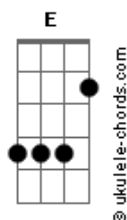

Ana Frango Elétrico - Tem Certeza?

tom:

Intro: A Ab G Gb
Gb B7 E A7 D

[Primeira Parte]

A D7
Você tem certeza
A D7
Que não vai me aproveitar?

A D7
Você tem certeza
A D7
Que não vai me aproveitar?

A D7
Você tem certeza
A D7
Que não vai me aproveitar?

A D7
Você tem certeza
A D7
Que não vai me aproveitar?

G A
Posso morrer cedo ou até me matar
G A
Taquicardia deitada no sofá

A D7
Você tem certeza
A D7
Que não vai me aproveitar?

A D7
Você tem certeza
A D7
Que não vai me aproveitar?

A D7
Você tem certeza
A D7
Que não vai me aproveitar?

A D7
Você tem certeza
A D7
Que não vai me aproveitar?

G A
Posso morrer cedo ou até me matar
G A
Taquicardia deitada no sofá

[Refrão]

Gb B7 E A7
Mas se você não vem eu não vou também
D G
Algum dia, no sol da alegria
Ab A
Na noite magia, no fundo do mar

[Segunda Parte]

Acordes

A D7
Você não quer, tem quem queira
A D7
Nem um beijinho, tem certeza?

A D7
Você não quer, tem quem queira
A D7
Nem um beijinho, tem certeza?

A D7
Você não quer, tem quem queira
A D7
Nem um beijinho, tem certeza?