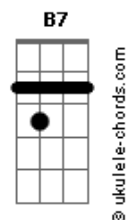

Ana Frango Elétrico - Tem Certeza?

tom:

Intro: A Ab G Gb
Gb B7 E A7 D

[Primeira Parte]

A D7
Você tem certeza
A D7
Que não vai me aproveitar?

A D7
Você tem certeza
A D7
Que não vai me aproveitar?

A D7
Você tem certeza
A D7
Que não vai me aproveitar?

A D7
Você tem certeza
A D7
Que não vai me aproveitar?

G A
Posso morrer cedo ou até me matar
G A
Taquicardia deitada no sofá

A D7
Você tem certeza
A D7
Que não vai me aproveitar?

A D7
Você tem certeza
A D7
Que não vai me aproveitar?

A D7
Você tem certeza
A D7
Que não vai me aproveitar?

A D7
Você tem certeza
A D7
Que não vai me aproveitar?

G A
Posso morrer cedo ou até me matar
G A
Taquicardia deitada no sofá

[Refrão]

Gb B7 E A7
Mas se você não vem eu não vou também
D G
Algum dia, no sol da alegria
Ab A
Na noite magia, no fundo do mar

[Segunda Parte]

Acordes

A D7
Você não quer, tem quem queira
A D7
Nem um beijinho, tem certeza?

A D7
Você não quer, tem quem queira
A D7
Nem um beijinho, tem certeza?

A D7
Você não quer, tem quem queira
A D7
Nem um beijinho, tem certeza?

A D7
Você não quer, tem quem queira
A D7
Nem um beijinho, tem certeza?

(A D7)
(A D7)
(A D7)
(A D7)
(A D7)
(A D7)
(A D7)
(A D7)

[Terceira Parte]

A D7
Você tem certeza
A D7
Que não vai me aproveitar?

A D7
Você tem certeza
A D7
Que não vai me aproveitar?

A D7
Você tem certeza
A D7
Que não vai me aproveitar?

A D7
Você tem certeza
A D7
Que não vai me aproveitar?

G A
Posso morrer cedo ou até me matar
G A
Taquicardia deitada no sofá

[Refrão Final]

Gb B7 E A7
Mas se você não vem eu não vou também
D G
Algum dia, no sol da alegria
Ab A
Na noite magia, no fundo do mar

[Final] Gb B7 E A7 D