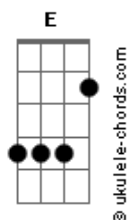

Ana Frango Elétrico - Tem Certeza?

tom:

Intro: A Ab G Gb
Gb B7 E A7 D

[Primeira Parte]

A D7
Você tem certeza
A D7
Que não vai me aproveitar?

A D7
Você tem certeza
A D7
Que não vai me aproveitar?

A D7
Você tem certeza
A D7
Que não vai me aproveitar?

A D7
Você tem certeza
A D7
Que não vai me aproveitar?

G A
Posso morrer cedo ou até me matar
G A
Taquicardia deitada no sofá

A D7
Você tem certeza
A D7
Que não vai me aproveitar?

A D7
Você tem certeza
A D7
Que não vai me aproveitar?

A D7
Você tem certeza
A D7
Que não vai me aproveitar?

A D7
Você tem certeza
A D7
Que não vai me aproveitar?

G A
Posso morrer cedo ou até me matar
G A
Taquicardia deitada no sofá

[Refrão]

Gb B7 E A7
Mas se você não vem eu não vou também
D G
Algum dia, no sol da alegria
Ab A
Na noite magia, no fundo do mar

[Segunda Parte]

Acordes

A D7
Você não quer, tem quem queira
A D7
Nem um beijinho, tem certeza?

A D7
Você não quer, tem quem queira
A D7
Nem um beijinho, tem certeza?

A D7
Você não quer, tem quem queira
A D7
Nem um beijinho, tem certeza?

A D7
Você não quer, tem quem queira
A D7
Nem um beijinho, tem certeza?

(A D7)
(A D7)
(A D7)
(A D7)
(A D7)
(A D7)
(A D7)
(A D7)

[Terceira Parte]

A D7
Você tem certeza
A D7
Que não vai me aproveitar?

A D7
Você tem certeza
A D7
Que não vai me aproveitar?

A D7
Você tem certeza
A D7
Que não vai me aproveitar?

A D7
Você tem certeza
A D7
Que não vai me aproveitar?

G A
Posso morrer cedo ou até me matar
G A
Taquicardia deitada no sofá

[Refrão Final]

Gb B7 E A7
Mas se você não vem eu não vou também
D G
Algum dia, no sol da alegria
Ab A
Na noite magia, no fundo do mar

[Final] Gb B7 E A7 D