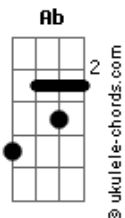

Ana Frango Elétrico - Tem Certeza?

tom:

Intro: A Ab G Gb
Gb B7 E A7 D

[Primeira Parte]

A D7
Você tem certeza
A D7
Que não vai me aproveitar?

A D7
Você tem certeza
A D7
Que não vai me aproveitar?

A D7
Você tem certeza
A D7
Que não vai me aproveitar?

A D7
Você tem certeza
A D7
Que não vai me aproveitar?

A D7
Você tem certeza
A D7
Que não vai me aproveitar?

G A
Posso morrer cedo ou até me matar
G A
Taquicardia deitada no sofá

[Refrão]

Gb B7 E A7
Mas se você não vem eu não vou também
D G
Algum dia, no sol da alegria
Ab A
Na noite magia, no fundo do mar

[Segunda Parte]

Acordes

A D7
Você não quer, tem quem queira
A D7
Nem um beijinho, tem certeza?

A D7
Você não quer, tem quem queira
A D7
Nem um beijinho, tem certeza?

A D7
Você não quer, tem quem queira
A D7
Nem um beijinho, tem certeza?