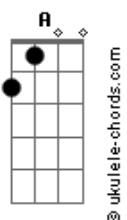

Ana Frango Elétrico - Tem Certeza?

tom:

Intro: A Ab G Gb
Gb B7 E A7 D

[Primeira Parte]

A D7
Você tem certeza
A D7
Que não vai me aproveitar?

A D7
Você tem certeza
A D7
Que não vai me aproveitar?

A D7
Você tem certeza
A D7
Que não vai me aproveitar?

A D7
Você tem certeza
A D7
Que não vai me aproveitar?

G A
Posso morrer cedo ou até me matar
G A
Taquicardia deitada no sofá

A D7
Você tem certeza
A D7
Que não vai me aproveitar?

A D7
Você tem certeza
A D7
Que não vai me aproveitar?

A D7
Você tem certeza
A D7
Que não vai me aproveitar?

A D7
Você tem certeza
A D7
Que não vai me aproveitar?

G A
Posso morrer cedo ou até me matar
G A
Taquicardia deitada no sofá

[Refrão]

Gb B7 E A7
Mas se você não vem eu não vou também
D G
Algum dia, no sol da alegria
Ab A
Na noite magia, no fundo do mar

[Segunda Parte]

Acordes

A D7
Você não quer, tem quem queira
A D7
Nem um beijinho, tem certeza?

A D7
Você não quer, tem quem queira
A D7
Nem um beijinho, tem certeza?

A D7
Você não quer, tem quem queira
A D7
Nem um beijinho, tem certeza?