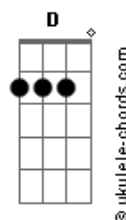

Ana Frango Elétrico - Tem Certeza?

tom:

Intro: A Ab G Gb
Gb B7 E A7 D

[Primeira Parte]

A D7
Você tem certeza
A D7
Que não vai me aproveitar?

A D7
Você tem certeza
A D7
Que não vai me aproveitar?

A D7
Você tem certeza
A D7
Que não vai me aproveitar?

A D7
Você tem certeza
A D7
Que não vai me aproveitar?

A D7
Você tem certeza
A D7
Que não vai me aproveitar?

G A
Posso morrer cedo ou até me matar
G A
Taquicardia deitada no sofá

[Refrão]

Gb B7 E A7
Mas se você não vem eu não vou também
D G
Algum dia, no sol da alegria
Ab A
Na noite magia, no fundo do mar

[Segunda Parte]

Acordes

A D7
Você não quer, tem quem queira
A D7
Nem um beijinho, tem certeza?

A D7
Você não quer, tem quem queira
A D7
Nem um beijinho, tem certeza?

A D7
Você não quer, tem quem queira
A D7
Nem um beijinho, tem certeza?