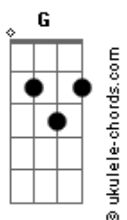

Ana Frango Elétrico - Tem Certeza?

tom:

Intro: A Ab G Gb
Gb B7 E A7 D

[Primeira Parte]

A D7
Você tem certeza
A D7
Que não vai me aproveitar?

A D7
Você tem certeza
A D7
Que não vai me aproveitar?

A D7
Você tem certeza
A D7
Que não vai me aproveitar?

A D7
Você tem certeza
A D7
Que não vai me aproveitar?

G A
Posso morrer cedo ou até me matar
G A
Taquicardia deitada no sofá

A D7
Você tem certeza
A D7
Que não vai me aproveitar?

A D7
Você tem certeza
A D7
Que não vai me aproveitar?

A D7
Você tem certeza
A D7
Que não vai me aproveitar?

A D7
Você tem certeza
A D7
Que não vai me aproveitar?

G A
Posso morrer cedo ou até me matar
G A
Taquicardia deitada no sofá

[Refrão]

Gb B7 E A7
Mas se você não vem eu não vou também
D G
Algum dia, no sol da alegria
Ab A
Na noite magia, no fundo do mar

[Segunda Parte]

Acordes

A D7
Você não quer, tem quem queira
A D7
Nem um beijinho, tem certeza?

A D7
Você não quer, tem quem queira
A D7
Nem um beijinho, tem certeza?

A D7
Você não quer, tem quem queira
A D7
Nem um beijinho, tem certeza?

A D7
Você não quer, tem quem queira
A D7
Nem um beijinho, tem certeza?

(A D7)
(A D7)
(A D7)
(A D7)
(A D7)
(A D7)
(A D7)
(A D7)

[Terceira Parte]

A D7
Você tem certeza
A D7
Que não vai me aproveitar?

A D7
Você tem certeza
A D7
Que não vai me aproveitar?

A D7
Você tem certeza
A D7
Que não vai me aproveitar?

A D7
Você tem certeza
A D7
Que não vai me aproveitar?

G A
Posso morrer cedo ou até me matar
G A
Taquicardia deitada no sofá

[Refrão Final]

Gb B7 E A7
Mas se você não vem eu não vou também
D G
Algum dia, no sol da alegria
Ab A
Na noite magia, no fundo do mar

[Final] Gb B7 E A7 D