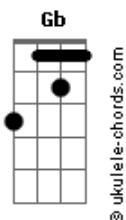

Ana Frango Elétrico - Tem Certeza?

tom:

Intro: A Ab G Gb
Gb B7 E A7 D

[Primeira Parte]

A D7
Você tem certeza
A D7
Que não vai me aproveitar?

A D7
Você tem certeza
A D7
Que não vai me aproveitar?

A D7
Você tem certeza
A D7
Que não vai me aproveitar?

A D7
Você tem certeza
A D7
Que não vai me aproveitar?

G A
Posso morrer cedo ou até me matar
G A
Taquicardia deitada no sofá

A D7
Você tem certeza
A D7
Que não vai me aproveitar?

A D7
Você tem certeza
A D7
Que não vai me aproveitar?

A D7
Você tem certeza
A D7
Que não vai me aproveitar?

A D7
Você tem certeza
A D7
Que não vai me aproveitar?

G A
Posso morrer cedo ou até me matar
G A
Taquicardia deitada no sofá

[Refrão]

Gb B7 E A7
Mas se você não vem eu não vou também
D G
Algum dia, no sol da alegria
Ab A
Na noite magia, no fundo do mar

[Segunda Parte]

Acordes

A D7
Você não quer, tem quem queira
A D7
Nem um beijinho, tem certeza?

A D7
Você não quer, tem quem queira
A D7
Nem um beijinho, tem certeza?

A D7
Você não quer, tem quem queira
A D7
Nem um beijinho, tem certeza?

A D7
Você não quer, tem quem queira
A D7
Nem um beijinho, tem certeza?

(A D7)
(A D7)
(A D7)
(A D7)
(A D7)
(A D7)
(A D7)
(A D7)

[Terceira Parte]

A D7
Você tem certeza
A D7
Que não vai me aproveitar?

A D7
Você tem certeza
A D7
Que não vai me aproveitar?

A D7
Você tem certeza
A D7
Que não vai me aproveitar?

A D7
Você tem certeza
A D7
Que não vai me aproveitar?

G A
Posso morrer cedo ou até me matar
G A
Taquicardia deitada no sofá

[Refrão Final]

Gb B7 E A7
Mas se você não vem eu não vou também
D G
Algum dia, no sol da alegria
Ab A
Na noite magia, no fundo do mar

[Final] Gb B7 E A7 D