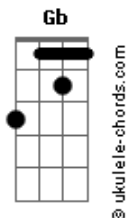

Ana Frango Elétrico - Tem Certeza?

tom:

Intro: A Ab G Gb
Gb B7 E A7 D

[Primeira Parte]

A D7
Você tem certeza
A D7
Que não vai me aproveitar?

A D7
Você tem certeza
A D7
Que não vai me aproveitar?

A D7
Você tem certeza
A D7
Que não vai me aproveitar?

A D7
Você tem certeza
A D7
Que não vai me aproveitar?

G A
Posso morrer cedo ou até me matar
G A
Taquicardia deitada no sofá

A D7
Você tem certeza
A D7
Que não vai me aproveitar?

A D7
Você tem certeza
A D7
Que não vai me aproveitar?

A D7
Você tem certeza
A D7
Que não vai me aproveitar?

A D7
Você tem certeza
A D7
Que não vai me aproveitar?

G A
Posso morrer cedo ou até me matar
G A
Taquicardia deitada no sofá

[Refrão]

Gb B7 E A7
Mas se você não vem eu não vou também
D G
Algum dia, no sol da alegria
Ab A
Na noite magia, no fundo do mar

[Segunda Parte]

Acordes

A D7
Você não quer, tem quem queira
A D7
Nem um beijinho, tem certeza?

A D7
Você não quer, tem quem queira
A D7
Nem um beijinho, tem certeza?

A D7
Você não quer, tem quem queira
A D7
Nem um beijinho, tem certeza?

A D7
Você não quer, tem quem queira
A D7
Nem um beijinho, tem certeza?

(A D7)
(A D7)
(A D7)
(A D7)
(A D7)
(A D7)
(A D7)
(A D7)

[Terceira Parte]

A D7
Você tem certeza
A D7
Que não vai me aproveitar?

A D7
Você tem certeza
A D7
Que não vai me aproveitar?

A D7
Você tem certeza
A D7
Que não vai me aproveitar?

A D7
Você tem certeza
A D7
Que não vai me aproveitar?

G A
Posso morrer cedo ou até me matar
G A
Taquicardia deitada no sofá

[Refrão Final]

Gb B7 E A7
Mas se você não vem eu não vou também
D G
Algum dia, no sol da alegria
Ab A
Na noite magia, no fundo do mar

[Final] Gb B7 E A7 D