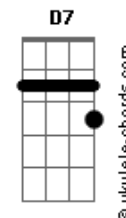

Ana Frango Elétrico - Tem Certeza?

tom:

Intro: A Ab G Gb
Gb B7 E A7 D

[Primeira Parte]

A D7
Você tem certeza
A D7
Que não vai me aproveitar?

A D7
Você tem certeza
A D7
Que não vai me aproveitar?

A D7
Você tem certeza
A D7
Que não vai me aproveitar?

A D7
Você tem certeza
A D7
Que não vai me aproveitar?

G A
Posso morrer cedo ou até me matar
G A
Taquicardia deitada no sofá

A D7
Você tem certeza
A D7
Que não vai me aproveitar?

A D7
Você tem certeza
A D7
Que não vai me aproveitar?

A D7
Você tem certeza
A D7
Que não vai me aproveitar?

A D7
Você tem certeza
A D7
Que não vai me aproveitar?

G A
Posso morrer cedo ou até me matar
G A
Taquicardia deitada no sofá

[Refrão]

Gb B7 E A7
Mas se você não vem eu não vou também
D G
Algum dia, no sol da alegria
Ab A
Na noite magia, no fundo do mar

[Segunda Parte]

Acordes

A D7
Você não quer, tem quem queira
A D7
Nem um beijinho, tem certeza?

A D7
Você não quer, tem quem queira
A D7
Nem um beijinho, tem certeza?

A D7
Você não quer, tem quem queira
A D7
Nem um beijinho, tem certeza?