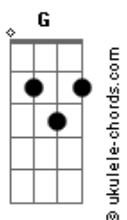

Ana Frango Elétrico - Tem Certeza?

tom:

Intro: A Ab G Gb
Gb B7 E A7 D

[Primeira Parte]

A D7
Você tem certeza
A D7
Que não vai me aproveitar?

A D7
Você tem certeza
A D7
Que não vai me aproveitar?

A D7
Você tem certeza
A D7
Que não vai me aproveitar?

A D7
Você tem certeza
A D7
Que não vai me aproveitar?

G A
Posso morrer cedo ou até me matar
G A
Taquicardia deitada no sofá

A D7
Você tem certeza
A D7
Que não vai me aproveitar?

A D7
Você tem certeza
A D7
Que não vai me aproveitar?

A D7
Você tem certeza
A D7
Que não vai me aproveitar?

A D7
Você tem certeza
A D7
Que não vai me aproveitar?

G A
Posso morrer cedo ou até me matar
G A
Taquicardia deitada no sofá

[Refrão]

Gb B7 E A7
Mas se você não vem eu não vou também
D G
Algum dia, no sol da alegria
Ab A
Na noite magia, no fundo do mar

[Segunda Parte]

Acordes

A D7
Você não quer, tem quem queira
A D7
Nem um beijinho, tem certeza?

A D7
Você não quer, tem quem queira
A D7
Nem um beijinho, tem certeza?

A D7
Você não quer, tem quem queira
A D7
Nem um beijinho, tem certeza?