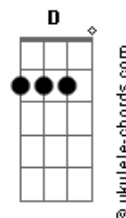

Ana Frango Elétrico - Tem Certeza?

tom:

Intro: A Ab G Gb
Gb B7 E A7 D

[Primeira Parte]

A D7
Você tem certeza
A D7
Que não vai me aproveitar?

A D7
Você tem certeza
A D7
Que não vai me aproveitar?

A D7
Você tem certeza
A D7
Que não vai me aproveitar?

A D7
Você tem certeza
A D7
Que não vai me aproveitar?

G A
Posso morrer cedo ou até me matar
G A
Taquicardia deitada no sofá

A D7
Você tem certeza
A D7
Que não vai me aproveitar?

A D7
Você tem certeza
A D7
Que não vai me aproveitar?

A D7
Você tem certeza
A D7
Que não vai me aproveitar?

A D7
Você tem certeza
A D7
Que não vai me aproveitar?

G A
Posso morrer cedo ou até me matar
G A
Taquicardia deitada no sofá

[Refrão]

Gb B7 E A7
Mas se você não vem eu não vou também
D G
Algum dia, no sol da alegria
Ab A
Na noite magia, no fundo do mar

[Segunda Parte]

Acordes

A D7
Você não quer, tem quem queira
A D7
Nem um beijinho, tem certeza?

A D7
Você não quer, tem quem queira
A D7
Nem um beijinho, tem certeza?

A D7
Você não quer, tem quem queira
A D7
Nem um beijinho, tem certeza?