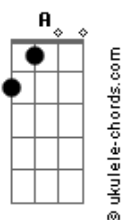

Ana Frango Elétrico - Tem Certeza?

tom:

Intro: A Ab G Gb
Gb B7 E A7 D

[Primeira Parte]

A D7
Você tem certeza
A D7
Que não vai me aproveitar?

A D7
Você tem certeza
A D7
Que não vai me aproveitar?

A D7
Você tem certeza
A D7
Que não vai me aproveitar?

A D7
Você tem certeza
A D7
Que não vai me aproveitar?

G A
Posso morrer cedo ou até me matar
G A
Taquicardia deitada no sofá

A D7
Você tem certeza
A D7
Que não vai me aproveitar?

A D7
Você tem certeza
A D7
Que não vai me aproveitar?

A D7
Você tem certeza
A D7
Que não vai me aproveitar?

A D7
Você tem certeza
A D7
Que não vai me aproveitar?

G A
Posso morrer cedo ou até me matar
G A
Taquicardia deitada no sofá

[Refrão]

Gb B7 E A7
Mas se você não vem eu não vou também
D G
Algum dia, no sol da alegria
Ab A
Na noite magia, no fundo do mar

[Segunda Parte]

Acordes

A D7
Você não quer, tem quem queira
A D7
Nem um beijinho, tem certeza?

A D7
Você não quer, tem quem queira
A D7
Nem um beijinho, tem certeza?

A D7
Você não quer, tem quem queira
A D7
Nem um beijinho, tem certeza?

A D7
Você não quer, tem quem queira
A D7
Nem um beijinho, tem certeza?

(A D7)
(A D7)
(A D7)
(A D7)
(A D7)
(A D7)
(A D7)
(A D7)

[Terceira Parte]

A D7
Você tem certeza
A D7
Que não vai me aproveitar?

A D7
Você tem certeza
A D7
Que não vai me aproveitar?

A D7
Você tem certeza
A D7
Que não vai me aproveitar?

A D7
Você tem certeza
A D7
Que não vai me aproveitar?

G A
Posso morrer cedo ou até me matar
G A
Taquicardia deitada no sofá

[Refrão Final]

Gb B7 E A7
Mas se você não vem eu não vou também
D G
Algum dia, no sol da alegria
Ab A
Na noite magia, no fundo do mar

[Final] Gb B7 E A7 D