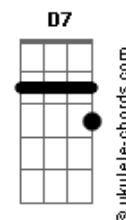

Ana Frango Elétrico - Tem Certeza?

tom:

Intro: A Ab G Gb
Gb B7 E A7 D

[Primeira Parte]

A D7
Você tem certeza
A D7
Que não vai me aproveitar?

A D7
Você tem certeza
A D7
Que não vai me aproveitar?

A D7
Você tem certeza
A D7
Que não vai me aproveitar?

A D7
Você tem certeza
A D7
Que não vai me aproveitar?

G A
Posso morrer cedo ou até me matar
G A
Taquicardia deitada no sofá

A D7
Você tem certeza
A D7
Que não vai me aproveitar?

A D7
Você tem certeza
A D7
Que não vai me aproveitar?

A D7
Você tem certeza
A D7
Que não vai me aproveitar?

A D7
Você tem certeza
A D7
Que não vai me aproveitar?

G A
Posso morrer cedo ou até me matar
G A
Taquicardia deitada no sofá

[Refrão]

Gb B7 E A7
Mas se você não vem eu não vou também
D G
Algum dia, no sol da alegria
Ab A
Na noite magia, no fundo do mar

[Segunda Parte]

Acordes

A D7
Você não quer, tem quem queira
A D7
Nem um beijinho, tem certeza?

A D7
Você não quer, tem quem queira
A D7
Nem um beijinho, tem certeza?

A D7
Você não quer, tem quem queira
A D7
Nem um beijinho, tem certeza?

A D7
Você não quer, tem quem queira
A D7
Nem um beijinho, tem certeza?

(A D7)
(A D7)
(A D7)
(A D7)
(A D7)
(A D7)
(A D7)
(A D7)

[Terceira Parte]

A D7
Você tem certeza
A D7
Que não vai me aproveitar?

A D7
Você tem certeza
A D7
Que não vai me aproveitar?

A D7
Você tem certeza
A D7
Que não vai me aproveitar?

A D7
Você tem certeza
A D7
Que não vai me aproveitar?

G A
Posso morrer cedo ou até me matar
G A
Taquicardia deitada no sofá

[Refrão Final]

Gb B7 E A7
Mas se você não vem eu não vou também
D G
Algum dia, no sol da alegria
Ab A
Na noite magia, no fundo do mar

[Final] Gb B7 E A7 D