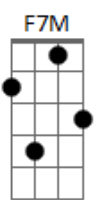

© ukulele-chords.com