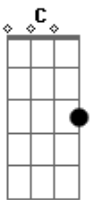

© ukulele-chords.com