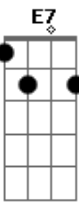

© ukulele-chords.com

© ukulele-chords.com

Sua despedida fica

C7M Am7
Seu cabelo brega

Dm7 Am
Sua jaqueta amarela

D7 Em C
Me deixa transar com você?

Am Em7 C7M
Me deixa transar com você?

Gm Gbm Am7
Fumando um Dunhill