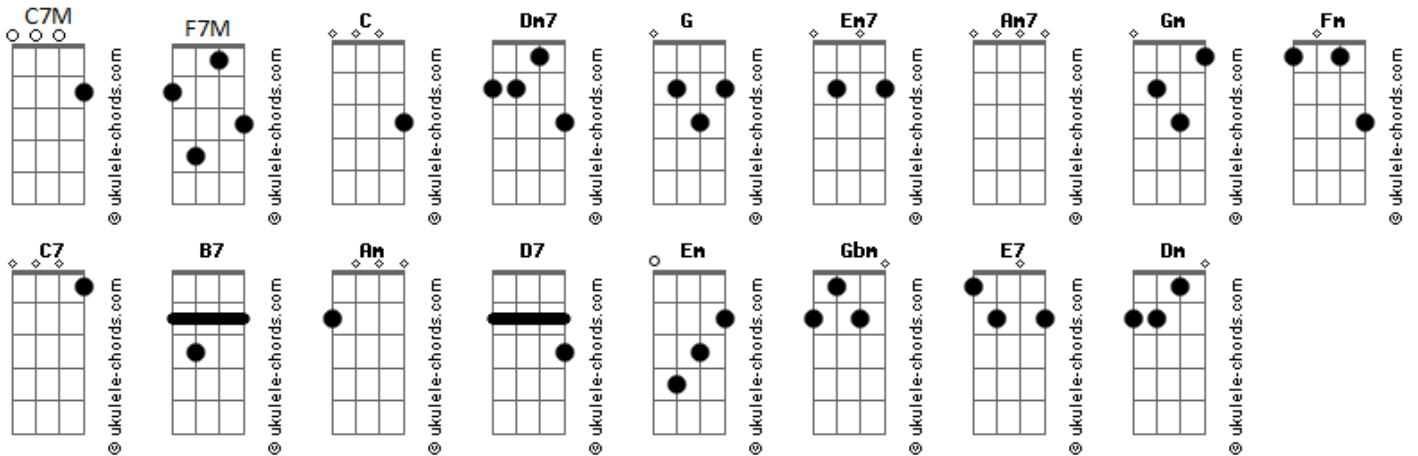

Seu cabelo brega

Dm7 Am

Sua jaqueta amarela

D7 Em C

Me deixa transar com você?

C7M C Dm7

Fumando um camelo azul

G C7M Em7

Me dá um, me dá um

Am7 Gm

Não me olhe não

Fm

Hoje não estou bonita

Am7 C7

Dois beijos selam

F7M B7

## Acordes

Sua despedida fica

C7M Am7  
Seu cabelo brega

Dm7 Am  
Sua jaqueta amarela

D7 Em C  
Me deixa transar com você?

Am Em7 C7M  
Me deixa transar com você?

Gm Gbm Am7  
Fumando um Dunhill

E7 C7M  
Me dá um, só mais um