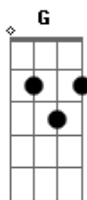

Ana Flávia - Se Isso Não For Amor

tom:

Intro: G C G Am
D C G Am
G G G

G Cadd9 G
Deixou o esplendor de sua glória
Dm G7 C D G
Sa_bendo o destino aqui
Dm G7 C
Estava só e ferido no Gólgota
G D7 G
Para dar a sua vida por mim

Dm G7 C Db G
Se isso não for amor o oceano secou
Em Am
Não há estrelas no céu

D G
As andorinhas não voam mais
Dm G7 C Db G
Se isso não for amor o céu não é real
Em Am D G
Tudo perde o valor se isso não for amor

(G Am D C)
(G Am G G)

G Cadd9 G
Mesmo na morte lembrou-se
Dm G7 C D G
Do ladrão que a seu lado estava
Dm G7 C
Com amor e ternura falou-lhe
G D7 G
Ao paraíso comigo irás

Acordes