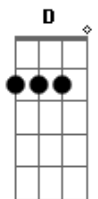

Ana Emília Amaral - Copo-de-Leite

tom:

Intro: D A Bm G
D A Bm G

D
Copo-de-leite
A
Quero que aceite
Bm
Que o que a gente sente
G
É bem diferente

D
Minha jasmim
A
Te quero pra mim
Bm
Porque me olhando assim
G
Quero ficar "juntin"
D
Amor-perfeito
A
Amo esse teu jeito
Bm G
Amo seus defeitos

(D A Bm G)

D
Flor de laranjeira
A
Só fala besteira
Bm
Em frente a lareira
G
Ficamos de bobeira

D
Dama-da-noite
A
Quero que me conte
Bm
Seu maior segredo
G
És tudo que eu almejo

(D A Bm G)

D A
Você é minha flor
Bm G
Você é meu amor
D A
E com o meu calor
Bm G
Você ganha mais cor

D A
Você é minha flor
Bm G

Acordes

© ukulele-chords.com

© ukulele-chords.com

© ukulele-chords.com

© ukulele-chords.com

Você é meu amor
D A
Fica mais vivo
Bm G
E eu sei o motivo

(D A Bm G)
(D A Bm G)