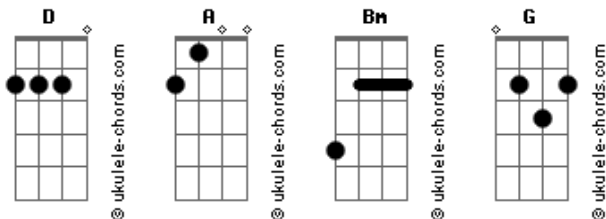

Ana Emília Amaral - Copo-de-Leite

tom:

Intro: D A Bm G
D A Bm G

D
Copo-de-leite
A
Quero que aceite
Bm
Que o que a gente sente
G
É bem diferente

D
Minha jasmim
A
Te quero pra mim
Bm
Porque me olhando assim
G
Quero ficar "juntin"
D
Amor-perfeito
A
Amo esse teu jeito
Bm G
Amo seus defeitos

(D A Bm G)

D
Flor de laranjeira
A
Só fala besteira
Bm
Em frente a lareira
G
Ficamos de bobeira

D
Dama-da-noite
A
Quero que me conte
Bm
Seu maior segredo
G
És tudo que eu almejo

(D A Bm G)

D A
Você é minha flor
Bm G
Você é meu amor
D A
E com o meu calor
Bm G
Você ganha mais cor

D A
Você é minha flor
Bm G

Acordes

Você é meu amor
D A
Fica mais vivo
Bm G
E eu sei o motivo

(D A Bm G)
(D A Bm G)

D
Flor-de-maracujá
A
Me traz aqui um chá
Bm
Pra gente descansar
G
Sob o luar

D
Minha begônia
A
Não é da Amazônia
Bm
Mas pra te buscar
G
Iria até lá
D
Calêndula me acalma
A
Toca minha alma
Bm G