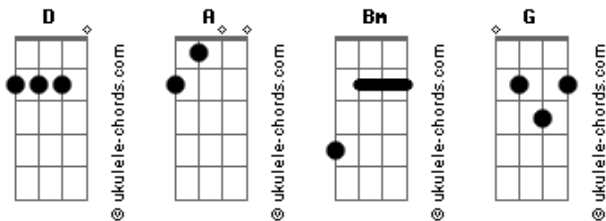

Ana Emília Amaral - Copo-de-Leite

tom:

Intro: D A Bm G
D A Bm G

D
Copo-de-leite
A
Quero que aceite
Bm
Que o que a gente sente
G
É bem diferente

D
Minha jasmim
A
Te quero pra mim
Bm
Porque me olhando assim
G
Quero ficar "juntin"
D
Amor-perfeito
A
Amo esse teu jeito
Bm G
Amo seus defeitos

(D A Bm G)

D
Flor de laranjeira
A
Só fala besteira
Bm
Em frente a lareira
G
Ficamos de bobeira

D
Dama-da-noite
A
Quero que me conte
Bm
Seu maior segredo
G
És tudo que eu almejo

(D A Bm G)

D A
Você é minha flor
Bm G
Você é meu amor
D A
E com o meu calor
Bm G
Você ganha mais cor

D A
Você é minha flor
Bm G

Acordes

Você é meu amor
D A
Fica mais vivo
Bm G
E eu sei o motivo

(D A Bm G)
(D A Bm G)

D
Flor-de-maracujá
A
Me traz aqui um chá
Bm
Pra gente descansar
G
Sob o luar

D
Minha begônia
A
Não é da Amazônia
Bm
Mas pra te buscar
G
Iria até lá
D
Calêndula me acalma
A
Toca minha alma
Bm G