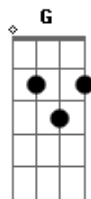

Ana Emília Amaral - Copo-de-Leite

tom:

Intro: D A Bm G
D A Bm G

D
Copo-de-leite
A
Quero que aceite
Bm
Que o que a gente sente
G
É bem diferente

D
Minha jasmim
A
Te quero pra mim
Bm
Porque me olhando assim
G
Quero ficar "juntin"
D
Amor-perfeito
A
Amo esse teu jeito
Bm G
Amo seus defeitos

(D A Bm G)

D
Flor de laranjeira
A
Só fala besteira
Bm
Em frente a lareira
G
Ficamos de bobeira

D
Dama-da-noite
A
Quero que me conte
Bm
Seu maior segredo
G
És tudo que eu almejo

(D A Bm G)

D A
Você é minha flor
Bm G
Você é meu amor
D A
E com o meu calor
Bm G
Você ganha mais cor

D A
Você é minha flor
Bm G

Acordes

© ukulele-chords.com

© ukulele-chords.com

© ukulele-chords.com

© ukulele-chords.com

Você é meu amor
D A
Fica mais vivo
Bm G
E eu sei o motivo

(D A Bm G)
(D A Bm G)