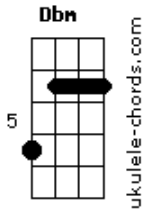

Ana Dias - No Meio do Mar

tom:

Intro: A Dm A Dm

[Primeira Parte]

A Dm
Pai o vento está forte
A Dm Gbm
Pai preciso de ajuda, meu Pai
Dbm D
Até parece que vou afundar
Dm
Mas creio em Ti

A Dm
Pai o vento está forte
A Dm Gbm
Pai, as ondas são maiores que eu

[Pré-Refrão]

Dbm D
Mas não vou desistir eu vou crer até o fim
E
Que me socorrerás

[Refrão]

A E
Estou aqui no meio do mar
Gbm Dm
Socorro espero de Ti, vem me ajudar
A E Gbm
Estou aqui no meio do mar, da tempestade e do frio
Dm
Vem me ajudar

Acordes

[Segunda Parte]

A Dm A
Pai o vento é tão gelado meu Pai
Dm Gbm
Eu grito por socorro mais ninguém

[Pré-Refrão]

Dbm
Consegue me ouvir então te clamo
D E
Filho de Davi, tenhas compaixão de mim

[Refrão]

A E
Estou aqui no meio do mar
Gbm Dm
Socorro espero de Ti, vem me ajudar
A E Gbm
Estou aqui no meio do mar, da tempestade e do frio
Dm
Vem me ajudar

[Solo] A Em Bm Dm D Dm D
A Em Bm Dm

[Refrão]

A E
Estou aqui no meio do mar
Gbm Dm
Socorro espero de Ti, vem me ajudar
A E Gbm
Estou aqui no meio do mar, da tempestade e do frio
D
Vem me ajudar