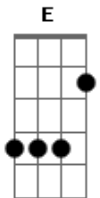

© ukulele-chords.com