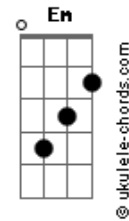

Ana Dias - No Meio do Mar

tom:

Intro: A Dm A Dm

[Primeira Parte]

A Dm
Pai o vento está forte
A Dm Gbm
Pai preciso de ajuda, meu Pai
Dbm D
Até parece que vou afundar
Dm
Mas creio em Ti

A Dm
Pai o vento está forte
A Dm Gbm
Pai, as ondas são maiores que eu

[Pré-Refrão]

Dbm D
Mas não vou desistir eu vou crer até o fim
E
Que me socorrerás

[Refrão]

A E
Estou aqui no meio do mar
Gbm Dm
Socorro espero de Ti, vem me ajudar
A E Gbm
Estou aqui no meio do mar, da tempestade e do frio
Dm
Vem me ajudar

Acordes

[Segunda Parte]

A Dm A
Pai o vento é tão gelado meu Pai
Dm Gbm
Eu grito por socorro mais ninguém

[Pré-Refrão]

Dbm
Consegue me ouvir então te clamo
D E
Filho de Davi, tenhas compaixão de mim

[Refrão]

A E
Estou aqui no meio do mar
Gbm Dm
Socorro espero de Ti, vem me ajudar
A E Gbm
Estou aqui no meio do mar, da tempestade e do frio
Dm
Vem me ajudar

[Solo] A Em Bm Dm D Dm D
A Em Bm Dm

[Refrão]

A E
Estou aqui no meio do mar
Gbm Dm
Socorro espero de Ti, vem me ajudar
A E Gbm
Estou aqui no meio do mar, da tempestade e do frio
D
Vem me ajudar