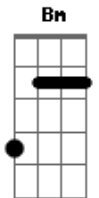

Ana Dias - No Meio do Mar

tom:

Intro: A Dm A Dm

[Primeira Parte]

A Dm
Pai o vento está forte
A Dm Gbm
Pai preciso de ajuda, meu Pai
Dbm D
Até parece que vou afundar
Dm
Mas creio em Ti

A Dm
Pai o vento está forte
A Dm Gbm
Pai, as ondas são maiores que eu

[Pré-Refrão]

Dbm D
Mas não vou desistir eu vou crer até o fim
E
Que me socorrerás

[Refrão]

A E
Estou aqui no meio do mar
Gbm Dm
Socorro espero de Ti, vem me ajudar
A E Gbm
Estou aqui no meio do mar, da tempestade e do frio
Dm
Vem me ajudar

© ukulele-chords.com

[Segunda Parte]

A Dm A
Pai o vento é tão gelado meu Pai
Dm Gbm
Eu grito por socorro mais ninguém

[Pré-Refrão]

Dbm
Consegue me ouvir então te clamo
D E
Filho de Davi, tenhas compaixão de mim