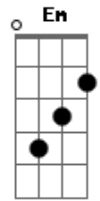

© ukulele-chords.com