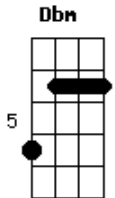

© ukulele-chords.com