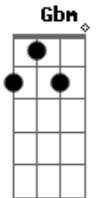

© ukulele-chords.com