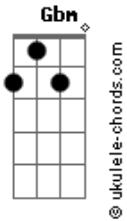

Ana Dias - No Meio do Mar

tom:

Intro: A Dm A Dm

[Primeira Parte]

A Dm
Pai o vento está forte
A Dm Gbm
Pai preciso de ajuda, meu Pai
Dbm D
Até parece que vou afundar
Dm
Mas creio em Ti

A Dm
Pai o vento está forte
A Dm Gbm
Pai, as ondas são maiores que eu

[Pré-Refrão]

Dbm D
Mas não vou desistir eu vou crer até o fim
E
Que me socorrerás

[Refrão]

A E
Estou aqui no meio do mar
Gbm Dm
Socorro espero de Ti, vem me ajudar
A E Gbm
Estou aqui no meio do mar, da tempestade e do frio
Dm
Vem me ajudar

Acordes

[Segunda Parte]

A Dm A
Pai o vento é tão gelado meu Pai
Dm Gbm
Eu grito por socorro mais ninguém

[Pré-Refrão]

Dbm
Consegue me ouvir então te clamo
D E
Filho de Davi, tenhas compaixão de mim

[Refrão]

A E
Estou aqui no meio do mar
Gbm Dm
Socorro espero de Ti, vem me ajudar
A E Gbm
Estou aqui no meio do mar, da tempestade e do frio
Dm
Vem me ajudar

[Solo] A Em Bm Dm D Dm D
A Em Bm Dm

[Refrão]

A E
Estou aqui no meio do mar
Gbm Dm
Socorro espero de Ti, vem me ajudar
A E Gbm
Estou aqui no meio do mar, da tempestade e do frio
D
Vem me ajudar