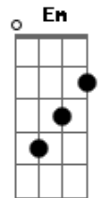

© ukulele-chords.com