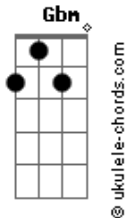

# Ana Dias - No Meio do Mar

tom:

Intro: A Dm A Dm

[Primeira Parte]

A Dm  
Pai o vento está forte  
A Dm Gbm  
Pai preciso de ajuda, meu Pai  
Dbm D  
Até parece que vou afundar  
Dm  
Mas creio em Ti

A Dm  
Pai o vento está forte  
A Dm Gbm  
Pai, as ondas são maiores que eu

[Pré-Refrão]

Dbm D  
Mas não vou desistir eu vou crer até o fim  
E  
Que me socorrerás

[Refrão]

A E  
Estou aqui no meio do mar  
Gbm Dm  
Socorro espero de Ti, vem me ajudar  
A E Gbm  
Estou aqui no meio do mar, da tempestade e do frio  
Dm  
Vem me ajudar

## Acordes

[Segunda Parte]

A Dm A  
Pai o vento é tão gelado meu Pai  
Dm Gbm  
Eu grito por socorro mais ninguém

[Pré-Refrão]

Dbm  
Consegue me ouvir então te clamo  
D E  
Filho de Davi, tenhas compaixão de mim