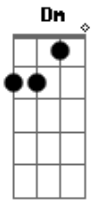

© ukulele-chords.com