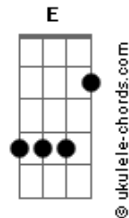

# Ana Dias - No Meio do Mar

tom:

Intro: A Dm A Dm

[Primeira Parte]

A Dm  
Pai o vento está forte  
A Dm Gbm  
Pai preciso de ajuda, meu Pai  
Dbm D  
Até parece que vou afundar  
Dm  
Mas creio em Ti

A Dm  
Pai o vento está forte  
A Dm Gbm  
Pai, as ondas são maiores que eu

[Pré-Refrão]

Dbm D  
Mas não vou desistir eu vou crer até o fim  
E  
Que me socorrerás

[Refrão]

A E  
Estou aqui no meio do mar  
Gbm Dm  
Socorro espero de Ti, vem me ajudar  
A E Gbm  
Estou aqui no meio do mar, da tempestade e do frio  
Dm  
Vem me ajudar

## Acordes

[Segunda Parte]

A Dm A  
Pai o vento é tão gelado meu Pai  
Dm Gbm  
Eu grito por socorro mais ninguém

[Pré-Refrão]

Dbm  
Consegue me ouvir então te clamo  
D E  
Filho de Davi, tenhas compaixão de mim