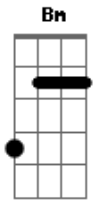

Ana Dias - No Meio do Mar

tom:

Intro: A Dm A Dm

[Primeira Parte]

A Dm
Pai o vento está forte
A Dm Gbm
Pai preciso de ajuda, meu Pai
Dbm D
Até parece que vou afundar
Dm
Mas creio em Ti

A Dm
Pai o vento está forte
A Dm Gbm
Pai, as ondas são maiores que eu

[Pré-Refrão]

Dbm D
Mas não vou desistir eu vou crer até o fim
E
Que me socorrerás

[Refrão]

A E
Estou aqui no meio do mar
Gbm Dm
Socorro espero de Ti, vem me ajudar
A E Gbm
Estou aqui no meio do mar, da tempestade e do frio
Dm
Vem me ajudar

© ukulele-chords.com

[Segunda Parte]

A Dm A
Pai o vento é tão gelado meu Pai
Dm Gbm
Eu grito por socorro mais ninguém

[Pré-Refrão]

Dbm
Consegue me ouvir então te clamo
D E
Filho de Davi, tenhas compaixão de mim