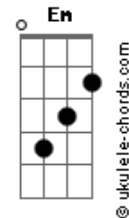

# Ana Dias - No Meio do Mar

tom:

Intro: A Dm A Dm

[Primeira Parte]

A Dm  
Pai o vento está forte  
A Dm Gbm  
Pai preciso de ajuda, meu Pai  
Dbm D  
Até parece que vou afundar  
Dm  
Mas creio em Ti

A Dm  
Pai o vento está forte  
A Dm Gbm  
Pai, as ondas são maiores que eu

[Pré-Refrão]

Dbm D  
Mas não vou desistir eu vou crer até o fim  
E  
Que me socorrerás

[Refrão]

A E  
Estou aqui no meio do mar  
Gbm Dm  
Socorro espero de Ti, vem me ajudar  
A E Gbm  
Estou aqui no meio do mar, da tempestade e do frio  
Dm  
Vem me ajudar

## Acordes

[Segunda Parte]

A Dm A  
Pai o vento é tão gelado meu Pai  
Dm Gbm  
Eu grito por socorro mais ninguém

[Pré-Refrão]

Dbm  
Consegue me ouvir então te clamo  
D E  
Filho de Davi, tenhas compaixão de mim