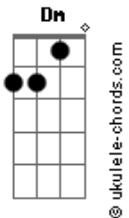

# Ana Dias - No Meio do Mar

tom:

Intro: A Dm A Dm

[Primeira Parte]

A Dm  
Pai o vento está forte  
A Dm Gbm  
Pai preciso de ajuda, meu Pai  
Dbm D  
Até parece que vou afundar  
Dm  
Mas creio em Ti

A Dm  
Pai o vento está forte  
A Dm Gbm  
Pai, as ondas são maiores que eu

[Pré-Refrão]

Dbm D  
Mas não vou desistir eu vou crer até o fim  
E  
Que me socorrerás

[Refrão]

A E  
Estou aqui no meio do mar  
Gbm Dm  
Socorro espero de Ti, vem me ajudar  
A E Gbm  
Estou aqui no meio do mar, da tempestade e do frio  
Dm  
Vem me ajudar

## Acordes

[Segunda Parte]

A Dm A  
Pai o vento é tão gelado meu Pai  
Dm Gbm  
Eu grito por socorro mais ninguém

[Pré-Refrão]

Dbm  
Consegue me ouvir então te clamo  
D E  
Filho de Davi, tenhas compaixão de mim