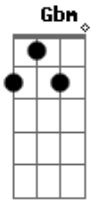

© ukulele-chords.com