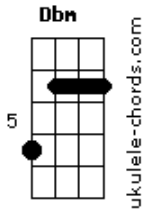

# Ana Dias - No Meio do Mar

tom:

Intro: A Dm A Dm

[Primeira Parte]

A Dm  
Pai o vento está forte  
A Dm Gbm  
Pai preciso de ajuda, meu Pai  
Dbm D  
Até parece que vou afundar  
Dm  
Mas creio em Ti

A Dm  
Pai o vento está forte  
A Dm Gbm  
Pai, as ondas são maiores que eu

[Pré-Refrão]

Dbm D  
Mas não vou desistir eu vou crer até o fim  
E  
Que me socorrerás

[Refrão]

A E  
Estou aqui no meio do mar  
Gbm Dm  
Socorro espero de Ti, vem me ajudar  
A E Gbm  
Estou aqui no meio do mar, da tempestade e do frio  
Dm  
Vem me ajudar

## Acordes

[Segunda Parte]

A Dm A  
Pai o vento é tão gelado meu Pai  
Dm Gbm  
Eu grito por socorro mais ninguém

[Pré-Refrão]

Dbm  
Consegue me ouvir então te clamo  
D E  
Filho de Davi, tenhas compaixão de mim