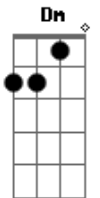

© ukulele-chords.com