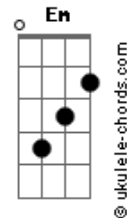

# Ana Dias - No Meio do Mar

tom:

Intro: A Dm A Dm

[Primeira Parte]

A Dm  
Pai o vento está forte  
A Dm Gbm  
Pai preciso de ajuda, meu Pai  
Dbm D  
Até parece que vou afundar  
Dm  
Mas creio em Ti

A Dm  
Pai o vento está forte  
A Dm Gbm  
Pai, as ondas são maiores que eu

[Pré-Refrão]

Dbm D  
Mas não vou desistir eu vou crer até o fim  
E  
Que me socorrerás

[Refrão]

A E  
Estou aqui no meio do mar  
Gbm Dm  
Socorro espero de Ti, vem me ajudar  
A E Gbm  
Estou aqui no meio do mar, da tempestade e do frio  
Dm  
Vem me ajudar

## Acordes

[Segunda Parte]

A Dm A  
Pai o vento é tão gelado meu Pai  
Dm Gbm  
Eu grito por socorro mais ninguém

[Pré-Refrão]

Dbm  
Consegue me ouvir então te clamo  
D E  
Filho de Davi, tenhas compaixão de mim