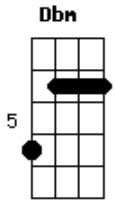

© ukulele-chords.com