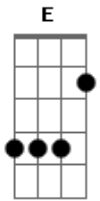

© ukulele-chords.com