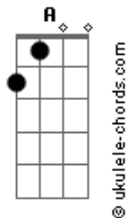

# Ana Dias - No Meio do Mar

tom:

Intro: A Dm A Dm

[Primeira Parte]

A Dm  
Pai o vento está forte  
A Dm Gbm  
Pai preciso de ajuda, meu Pai  
Dbm D  
Até parece que vou afundar  
Dm  
Mas creio em Ti

A Dm  
Pai o vento está forte  
A Dm Gbm  
Pai, as ondas são maiores que eu

[Pré-Refrão]

Dbm D  
Mas não vou desistir eu vou crer até o fim  
E  
Que me socorrerás

[Refrão]

A E  
Estou aqui no meio do mar  
Gbm Dm  
Socorro espero de Ti, vem me ajudar  
A E Gbm  
Estou aqui no meio do mar, da tempestade e do frio  
Dm  
Vem me ajudar

## Acordes

[Segunda Parte]

A Dm A  
Pai o vento é tão gelado meu Pai  
Dm Gbm  
Eu grito por socorro mais ninguém

[Pré-Refrão]

Dbm  
Consegue me ouvir então te clamo  
D E  
Filho de Davi, tenhas compaixão de mim