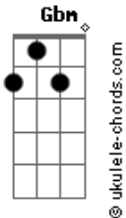

# Ana Dias - No Meio do Mar

tom:

Intro: A Dm A Dm

[Primeira Parte]

A Dm  
Pai o vento está forte  
A Dm Gbm  
Pai preciso de ajuda, meu Pai  
Dbm D  
Até parece que vou afundar  
Dm  
Mas creio em Ti

A Dm  
Pai o vento está forte  
A Dm Gbm  
Pai, as ondas são maiores que eu

[Pré-Refrão]

Dbm D  
Mas não vou desistir eu vou crer até o fim  
E  
Que me socorrerás

[Refrão]

A E  
Estou aqui no meio do mar  
Gbm Dm  
Socorro espero de Ti, vem me ajudar  
A E Gbm  
Estou aqui no meio do mar, da tempestade e do frio  
Dm  
Vem me ajudar

## Acordes

[Segunda Parte]

A Dm A  
Pai o vento é tão gelado meu Pai  
Dm Gbm  
Eu grito por socorro mais ninguém

[Pré-Refrão]

Dbm  
Consegue me ouvir então te clamo  
D E  
Filho de Davi, tenhas compaixão de mim