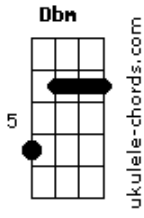

# Ana Dias - No Meio do Mar

tom:

Intro: A Dm A Dm

[Primeira Parte]

A Dm  
Pai o vento está forte  
A Dm Gbm  
Pai preciso de ajuda, meu Pai  
Dbm D  
Até parece que vou afundar  
Dm  
Mas creio em Ti

A Dm  
Pai o vento está forte  
A Dm Gbm  
Pai, as ondas são maiores que eu

[Pré-Refrão]

Dbm D  
Mas não vou desistir eu vou crer até o fim  
E  
Que me socorrerás

[Refrão]

A E  
Estou aqui no meio do mar  
Gbm Dm  
Socorro espero de Ti, vem me ajudar  
A E Gbm  
Estou aqui no meio do mar, da tempestade e do frio  
Dm  
Vem me ajudar

## Acordes

[Segunda Parte]

A Dm A  
Pai o vento é tão gelado meu Pai  
Dm Gbm  
Eu grito por socorro mais ninguém

[Pré-Refrão]

Dbm  
Consegue me ouvir então te clamo  
D E  
Filho de Davi, tenhas compaixão de mim