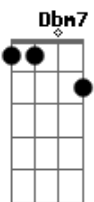

© ukulele-chords.com