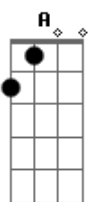

© ukulele-chords.com