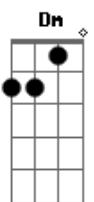

© ukulele-chords.com