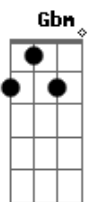

D
Eu simplesmente vou, vou, vou

D
Eu largo tudo e voou

E **A**
Ficar pra sempre, sempre com você

Bm **E** **A**
Eu quero ver então se vai poder trocar de coração

Acordes

© ukulele-chords.com

© ukulele-chords.com