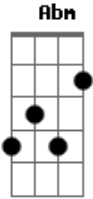

ukulele-chords.com