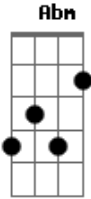

ukulele-chords.com