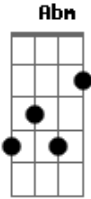

Ana Castela - Vida Loka

tom: Dbm

Já tô vendo de longe que se chegar perto Dbm Abm A

Tá cheirando a problema isso não vai dar certo Dbm

Pra que mexer com o coração que tá quieto? Abm A

Dbm Abm A

Ah tu y yo sabemos lo que pasa Gbm Dbm

Cuando dos peligros se encuentran Abm A

Aferrate lo que tu corazón pueda aguantar Dbm Abm A

Tu cuerpo se acerca y te beso en la boca Gbm Dbm

Desearíamos estar solteros Abm A

Adios a la vida loca

Acordes

ukulele-chords.com