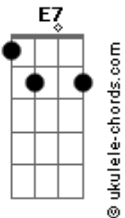

Ana Castela - Veterinário

tom:

Intro: E7 Am G C F C E7

Eu sou da roça, ele é de condomínio
 Nada pra dar certo esse romancezinho
 Do mato pro mundo, ele deu corda, eu me amarrei
 Nesse playboyzinho

Ele é da cidade, só anda de carro
 Não sabe o que é a vida no interior
 Eu faço poeira, represento o agro
 Foi difícil acostumar à vida do doutor

Hoje só anda traiado, me pegou no laço
 Trocou o seu carrão pelo cavalo
 Vive na lida do gado, hoje é veterinário
 Deixou o coração da bruta apaixonado
 (Cê tá doido, a pegada aqui é forte, meu irmão, hey)

Eu sou da roça, ele é de condomínio
 Nada pra dar certo esse romancezinho

Acordes

Do mato pro mundo, ele deu corda, eu me amarrei
 Nesse playboyzinho

Ele é da cidade, só anda de carro
 Não sabe o que é a vida no interior
 Eu faço poeira, represento o agro
 Foi difícil acostumar à vida do doutor