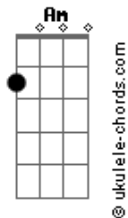

Ana Castela - Veterinário

tom:

Intro: E7 Am G C F C E7

Eu sou da roça, ele é de condomínio
 Nada pra dar certo esse romancezinho
 Do mato pro mundo, ele deu corda, eu me amarrei
 Nesse playboyzinho

Ele é da cidade, só anda de carro
 Não sabe o que é a vida no interior
 Eu faço poeira, represento o agro
 Foi difícil acostumar à vida do doutor

Hoje só anda traiado, me pegou no laço
 Trocou o seu carrão pelo cavalo
 Vive na lida do gado, hoje é veterinário
 Deixou o coração da bruta apaixonado
 (Cê tá doido, a pegada aqui é forte, meu irmão, hey)

Eu sou da roça, ele é de condomínio
 Nada pra dar certo esse romancezinho

Acordes

Do mato pro mundo, ele deu corda, eu me amarrei
 Nesse playboyzinho

Ele é da cidade, só anda de carro
 Não sabe o que é a vida no interior
 Eu faço poeira, represento o agro
 Foi difícil acostumar à vida do doutor