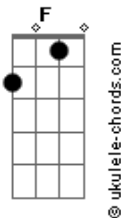

Ana Castela - Veterinário

tom:

Intro: E7 Am G C F C E7

Eu sou da roça, ele é de condomínio
 Nada pra dar certo esse romancezinho
 Do mato pro mundo, ele deu corda, eu me amarrei
 Nesse playboyzinho

Ele é da cidade, só anda de carro
 Não sabe o que é a vida no interior
 Eu faço poeira, represento o agro
 Foi difícil acostumar à vida do doutor

Hoje só anda traiado, me pegou no laço
 Trocou o seu carrão pelo cavalo
 Vive na lida do gado, hoje é veterinário
 Deixou o coração da bruta apaixonado
 (Cê tá doido, a pegada aqui é forte, meu irmão, hey)

Eu sou da roça, ele é de condomínio
 Nada pra dar certo esse romancezinho

Acordes

Do mato pro mundo, ele deu corda, eu me amarrei
 Nesse playboyzinho

Ele é da cidade, só anda de carro
 Não sabe o que é a vida no interior
 Eu faço poeira, represento o agro
 Foi difícil acostumar à vida do doutor