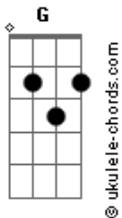

Ana Castela - Veterinário

tom:

Intro: E7 Am G C F C E7

Eu sou da roça, ele é de condomínio
 Nada pra dar certo esse romancezinho
 Do mato pro mundo, ele deu corda, eu me amarrei
 Nesse playboyzinho

Ele é da cidade, só anda de carro
 Não sabe o que é a vida no interior
 Eu faço poeira, represento o agro
 Foi difícil acostumar à vida do doutor

Hoje só anda traiado, me pegou no laço
 Trocou o seu carrão pelo cavalo
 Vive na lida do gado, hoje é veterinário
 Deixou o coração da bruta apaixonado
 (Cê tá doido, a pegada aqui é forte, meu irmão, hey)

Eu sou da roça, ele é de condomínio
 Nada pra dar certo esse romancezinho

Acordes

Do mato pro mundo, ele deu corda, eu me amarrei
 Nesse playboyzinho

Ele é da cidade, só anda de carro
 Não sabe o que é a vida no interior
 Eu faço poeira, represento o agro
 Foi difícil acostumar à vida do doutor