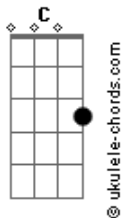

Ana Castela - Veterinário

tom:

Intro: E7 Am G C F C E7

Eu sou da roça, ele é de condomínio
 Nada pra dar certo esse romancezinho
 Do mato pro mundo, ele deu corda, eu me amarrei
 Nesse playboyzinho

Ele é da cidade, só anda de carro
 Não sabe o que é a vida no interior
 Eu faço poeira, represento o agro
 Foi difícil acostumar à vida do doutor

Hoje só anda traiado, me pegou no laço
 Trocou o seu carrão pelo cavalo
 Vive na lida do gado, hoje é veterinário
 Deixou o coração da bruta apaixonado
 (Cê tá doido, a pegada aqui é forte, meu irmão, hey)

Eu sou da roça, ele é de condomínio
 Nada pra dar certo esse romancezinho

Acordes

Do mato pro mundo, ele deu corda, eu me amarrei
 Nesse playboyzinho

Ele é da cidade, só anda de carro
 Não sabe o que é a vida no interior
 Eu faço poeira, represento o agro
 Foi difícil acostumar à vida do doutor