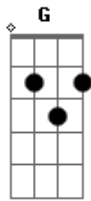

Am

F

Do mato pro mundo, ele deu corda, eu me amarrei

Fm

Nesse playboyzinho

Am

F

Ele é da cidade, só anda de carro

C

G

Não sabe o que é a vida no interior

Acordes

© ukulele-chords.com

© ukulele-chords.com

© ukulele-chords.com

© ukulele-chords.com