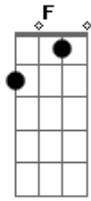

Ana Castela - Veterinário

tom:

C

Eu sou da roça, ele é de condomínio
Am F

Nada pra dar certo esse romancezinho
C G

Do mato pro mundo, ele deu corda, eu me amarrei
Am F

Nesse playboyzinho
Fm

Ele é da cidade, só anda de carro
Am F

Não sabe o que é a vida no interior
C G

Acordes

© ukulele-chords.com

© ukulele-chords.com

© ukulele-chords.com

© ukulele-chords.com

© ukulele-chords.com

Eu faço poeira, represento o agro
Am F
 Foi difícil acostumar à vida do doutor
C G
 Hoje só anda traiado, me pegou no laço
Am F
 Trocou o seu carrão pelo cavalo
C G
 Vive na lida do gado, hoje é veterinário
Am F
 Deixou o coração da bruta apaixonado
C G
 (Cê tá doido, a pegada aqui é forte, meu irmão, hey)