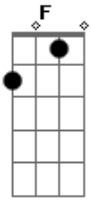

Am

F

Do mato pro mundo, ele deu corda, eu me amarrei

Fm

Nesse playboyzinho

Am

F

Ele é da cidade, só anda de carro

C

G

Não sabe o que é a vida no interior

Acordes

© ukulele-chords.com

© ukulele-chords.com

© ukulele-chords.com

© ukulele-chords.com