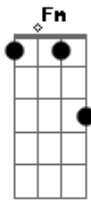

Am

F

Do mato pro mundo, ele deu corda, eu me amarrei

Fm

Nesse playboyzinho

Am

F

Ele é da cidade, só anda de carro

C

G

Não sabe o que é a vida no interior

Acordes

© ukulele-chords.com

© ukulele-chords.com

© ukulele-chords.com

© ukulele-chords.com