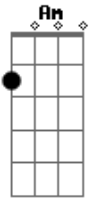

Ana Castela - Veterinário

tom:

C

Eu sou da roça, ele é de condomínio
Am F

Nada pra dar certo esse romancezinho
C G

Do mato pro mundo, ele deu corda, eu me amarrei
Am F

Nesse playboyzinho
Fm

Ele é da cidade, só anda de carro
Am F

Não sabe o que é a vida no interior
C G

Acordes

© ukulele-chords.com

© ukulele-chords.com

© ukulele-chords.com

© ukulele-chords.com

© ukulele-chords.com

Eu faço poeira, represento o agro
Am F
 Foi difícil acostumar à vida do doutor
C G
 Hoje só anda traiado, me pegou no laço
Am F
 Trocou o seu carrão pelo cavalo
C G
 Vive na lida do gado, hoje é veterinário
Am F
 Deixou o coração da bruta apaixonado
C G
 (Cê tá doido, a pegada aqui é forte, meu irmão, hey)