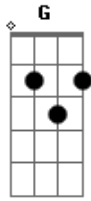

Am

F

Do mato pro mundo, ele deu corda, eu me amarrei

Fm

Nesse playboyzinho

Am

F

Ele é da cidade, só anda de carro

C

G

Não sabe o que é a vida no interior

Acordes

© ukulele-chords.com

© ukulele-chords.com

© ukulele-chords.com

© ukulele-chords.com