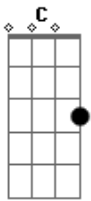

Am

F

Do mato pro mundo, ele deu corda, eu me amarrei

Fm

Nesse playboyzinho

Am

F

Ele é da cidade, só anda de carro

C

G

Não sabe o que é a vida no interior

Acordes

© ukulele-chords.com

© ukulele-chords.com

© ukulele-chords.com

© ukulele-chords.com