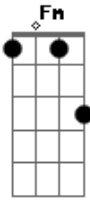

Am

F

Do mato pro mundo, ele deu corda, eu me amarrei

Fm

Nesse playboyzinho

Am

F

Ele é da cidade, só anda de carro

C

G

Não sabe o que é a vida no interior

Acordes

© ukulele-chords.com

© ukulele-chords.com

© ukulele-chords.com

© ukulele-chords.com