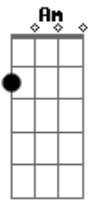

Am

F

Do mato pro mundo, ele deu corda, eu me amarrei

Fm

Nesse playboyzinho

Am

F

Ele é da cidade, só anda de carro

C

G

Não sabe o que é a vida no interior

Acordes

© ukulele-chords.com

© ukulele-chords.com

© ukulele-chords.com

© ukulele-chords.com