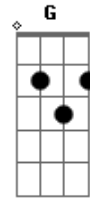

Ana Castela - Veterinário

tom:

C

Eu sou da roça, ele é de condomínio
Am F

Nada pra dar certo esse romancezinho
C G

Do mato pro mundo, ele deu corda, eu me amarrei
Am F

Nesse playboyzinho
Fm

Ele é da cidade, só anda de carro
Am F

Não sabe o que é a vida no interior
C G

Acordes

© ukulele-chords.com

© ukulele-chords.com

© ukulele-chords.com

© ukulele-chords.com

© ukulele-chords.com

Eu faço poeira, represento o agro
Am F
 Foi difícil acostumar à vida do doutor
C G
 Hoje só anda traiado, me pegou no laço
Am F
 Trocou o seu carrão pelo cavalo
C G
 Vive na lida do gado, hoje é veterinário
Am F
 Deixou o coração da bruta apaixonado
C G
 (Cê tá doido, a pegada aqui é forte, meu irmão, hey)