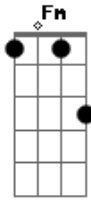

Am

F

Do mato pro mundo, ele deu corda, eu me amarrei

Fm

Nesse playboyzinho

Am

F

Ele é da cidade, só anda de carro

C

G

Não sabe o que é a vida no interior

Acordes

© ukulele-chords.com

© ukulele-chords.com

© ukulele-chords.com

© ukulele-chords.com