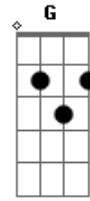

# Ana Castela - Veterinário

tom:

C

Eu sou da roça, ele é de condomínio  
 Nada pra dar certo esse romancezinho

Do mato pro mundo, ele deu corda, eu me amarrei  
 Nesse playboyzinho

Ele é da cidade, só anda de carro

## Acordes

© ukulele-chords.com

© ukulele-chords.com

© ukulele-chords.com

© ukulele-chords.com

© ukulele-chords.com

Eu faço poeira, represento o agro  
 Foi difícil acostumar à vida do doutor  
 Hoje só anda traiado, me pegou no laço  
 Trocou o seu carrão pelo cavalo  
 Vive na lida do gado, hoje é veterinário  
 Deixou o coração da bruta apaixonado  
 (Cê tá doido, a pegada aqui é forte, meu irmão, hey)