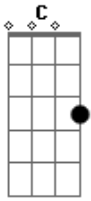

Ana Castela - Veterinário

tom:

C

Eu sou da roça, ele é de condomínio
Am F

Nada pra dar certo esse romancezinho
C G

Do mato pro mundo, ele deu corda, eu me amarrei
Am F

Nesse playboyzinho
Fm

Ele é da cidade, só anda de carro
Am F

Não sabe o que é a vida no interior
C G

Acordes

© ukulele-chords.com

© ukulele-chords.com

© ukulele-chords.com

© ukulele-chords.com

© ukulele-chords.com

Eu faço poeira, represento o agro
Am F
 Foi difícil acostumar à vida do doutor
C G
 Hoje só anda traiado, me pegou no laço
Am F
 Trocou o seu carrão pelo cavalo
C G
 Vive na lida do gado, hoje é veterinário
Am F
 Deixou o coração da bruta apaixonado
C G
 (Cê tá doido, a pegada aqui é forte, meu irmão, hey)