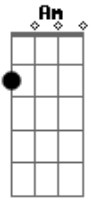

Am

F

Do mato pro mundo, ele deu corda, eu me amarrei

Fm

Nesse playboyzinho

Am

F

Ele é da cidade, só anda de carro

C

G

Não sabe o que é a vida no interior

Acordes

© ukulele-chords.com

© ukulele-chords.com

© ukulele-chords.com

© ukulele-chords.com