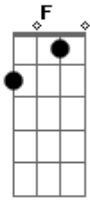

Am

F

Do mato pro mundo, ele deu corda, eu me amarrei

Fm

Nesse playboyzinho

Am

F

Ele é da cidade, só anda de carro

C

G

Não sabe o que é a vida no interior

Acordes

© ukulele-chords.com

© ukulele-chords.com

© ukulele-chords.com

© ukulele-chords.com