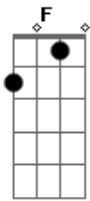

Am

F

Do mato pro mundo, ele deu corda, eu me amarrei

Fm

Nesse playboyzinho

Am

F

Ele é da cidade, só anda de carro

C

G

Não sabe o que é a vida no interior

Acordes

© ukulele-chords.com

© ukulele-chords.com

© ukulele-chords.com

© ukulele-chords.com