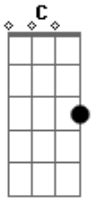

Am

F

Do mato pro mundo, ele deu corda, eu me amarrei

Fm

Nesse playboyzinho

Am

F

Ele é da cidade, só anda de carro

C

G

Não sabe o que é a vida no interior

Acordes

© ukulele-chords.com

© ukulele-chords.com

© ukulele-chords.com

© ukulele-chords.com