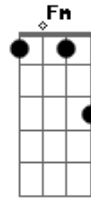

Ana Castela - Veterinário

tom:

C

Eu sou da roça, ele é de condomínio
Am F

Nada pra dar certo esse romancezinho
C G

Do mato pro mundo, ele deu corda, eu me amarrei
Am F

Nesse playboyzinho
Fm

Ele é da cidade, só anda de carro
Am F

Não sabe o que é a vida no interior
C G

Acordes

© ukulele-chords.com

© ukulele-chords.com

© ukulele-chords.com

© ukulele-chords.com

© ukulele-chords.com

Eu faço poeira, represento o agro
Am F
 Foi difícil acostumar à vida do doutor
C G
 Hoje só anda traiado, me pegou no laço
Am F
 Trocou o seu carrão pelo cavalo
C G
 Vive na lida do gado, hoje é veterinário
Am F
 Deixou o coração da bruta apaixonado
C G
 (Cê tá doido, a pegada aqui é forte, meu irmão, hey)