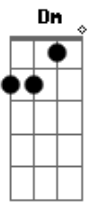

© ukulele-chords.com