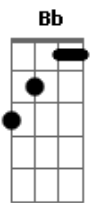

[Refrão]

Dm
Oh, oh, oh

C **Bb**
Tô voltando pros rodeio

C **Dm**
Pra vida do interior

C **Bb**
Na cidade, o converseiro é que ela é da roça

Dm
E não se acostumou

C **Bb**
Tô voltando pros rodeio

C **Dm**
Pra vida do interior

C **Bb**
Na cidade, o converseiro é que ela é da roça

Dm **C** **Bb**
E não se acostumou oh, oh, oh

[Solo] **Dm** **C** **Bb** **Gm**

Eu vou tá bem longe quando você receber essa carta

Acordes

© ukulele-chords.com