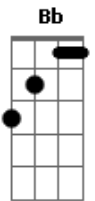

© ukulele-chords.com