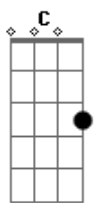

© ukulele-chords.com