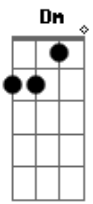

© ukulele-chords.com