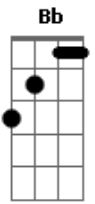

© ukulele-chords.com