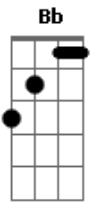

[Refrão]

Dm
Oh, oh, oh

C **Bb**
Tô voltando pros rodeio

C **Dm**
Pra vida do interior

C **Bb**
Na cidade, o converseiro é que ela é da roça

Dm
E não se acostumou

C **Bb**
Tô voltando pros rodeio

C **Dm**
Pra vida do interior

C **Bb**
Na cidade, o converseiro é que ela é da roça

Dm **C** **Bb**
E não se acostumou oh, oh, oh

[Solo] **Dm** **C** **Bb** **Gm**

Eu vou tá bem longe quando você receber essa carta

Acordes

© ukulele-chords.com