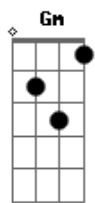

© ukulele-chords.com