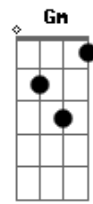

© ukulele-chords.com