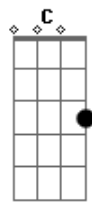

© ukulele-chords.com