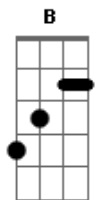

Ana Castela - Solteiro Forçado

tom:

B (forma dos acordes no tom de Bb)

Capostrate na 1ª casa

Intro: Bb F

F Bbadd9
Tá difícil não te ver aqui
F Dm
Quando eu acordo não dá nem vontade de sair
F
Da cama
Dm
Eu passaria o dia inteiro de pijama
F Bbadd9 Bbadd9 Dm C
Mas no outro lado da saudade a vida anda

[Pré-Refrão]

Dm Bbadd9 F
Saio, mais eu não fico legal, minha bateria social acaba na primeira
C
Hora
Dm Bbadd9 F

Acordes

© ukulele-chords.com