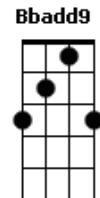

Ana Castela - Solteiro Forçado

tom:

B (forma dos acordes no tom de Bb)

Capostrate na 1ª casa

Intro: Bb F

F Bbadd9
Tá difícil não te ver aqui
F Dm
Quando eu acordo não dá nem vontade de sair
F
Da cama
Dm
Eu passaria o dia inteiro de pijama
F Bbadd9 Bbadd9 Dm C
Mas no outro lado da saudade a vida anda

[Pré-Refrão]

Dm Bbadd9 F
Saio, mais eu não fico legal, minha bateria social acaba na primeira

C

Hora

Dm Bbadd9 F

Acordes

© ukulele-chords.com

© ukulele-chords.com

© ukulele-chords.com

© ukulele-chords.com

© ukulele-chords.com

ukulele-chords.com

Tudo que eu faço pra esquecer no final lembra você, e agora?

[Refrão]

F Bbadd9 C
Eu tô sendo solteiro forçado
Dm Bbadd9
Eu tô beijando sem querer ser beijado
Bbadd9 F
Era pra ser você comigo aqui do lado
F Bbadd9
Eu tô na bagaceira, mas tô só o bagaço
F Bbadd9 C
Eu tô sendo solteiro forçado
Dm Bbadd9
Eu tô beijando sem querer ser beijado