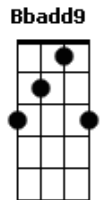

© ukulele-chords.com

Tudo que eu faço pra esquecer no final lembra você, e agora?

[Refrão]

F Bbadd9 C
Eu tô sendo solteiro forçado
Dm Bbadd9
Eu tô beijando sem querer ser beijado
Bbadd9 F
Era pra ser você comigo aqui do lado
F Bbadd9
Eu tô na bagaceira, mas tô só o bagaço
F Bbadd9 C
Eu tô sendo solteiro forçado
Dm Bbadd9
Eu tô beijando sem querer ser beijado
Bbadd9 F
Era pra ser você comigo aqui do lado
F Bbadd9
Eu tô na bagaceira, mas tô só o bagaço

[Final] F Bb F