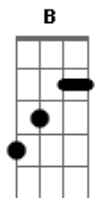

Ana Castela - Solteiro Forçado

tom:

B (forma dos acordes no tom de Bb)

Capostrate na 1ª casa

Intro: Bb F

F Bbadd9
Tá difícil não te ver aqui
F Dm
Quando eu acordo não dá nem vontade de sair
F
Da cama
Dm
Eu passaria o dia inteiro de pijama
F Bbadd9 Bbadd9 Dm C
Mas no outro lado da saudade a vida anda

[Pré-Refrão]

Dm Bbadd9 F
Saio, mais eu não fico legal, minha bateria social acaba na primeira

C

Hora

Dm Bbadd9 F

Acordes

© ukulele-chords.com

© ukulele-chords.com

© ukulele-chords.com

© ukulele-chords.com

© ukulele-chords.com

ukulele-chords.com

Tudo que eu faço pra esquecer no final lembra você, e agora?

[Refrão]

F Bbadd9 C
Eu tô sendo solteiro forçado
Dm Bbadd9
Eu tô beijando sem querer ser beijado
Bbadd9 F
Era pra ser você comigo aqui do lado
F Bbadd9
Eu tô na bagaceira, mas tô só o bagaço
F Bbadd9 C
Eu tô sendo solteiro forçado
Dm Bbadd9
Eu tô beijando sem querer ser beijado