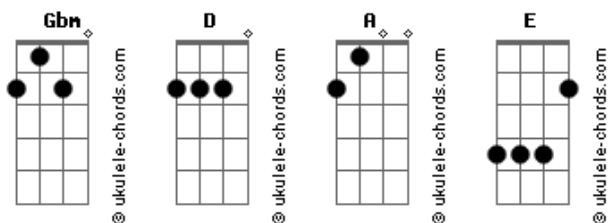

Ana Castela - Saudade Que Toma

tom: Gbm

A Gbm D
 Todo mundo tem um amor que quando deita e olha pro teto
 E Vem a pergunta será que se fosse hoje a gente dava certo?
 Gbm D A
 Um episódio que nunca vai ser lançado, um álbum incompleto
 E Uma história que parou pela metade, cê imagina o resto
 Gbm D A
 É saudade que toma, que toma, que toma conta de mim

Acordes

Gbm D A
 E não me dá remorso, nem raiva, nem ódio, da pena do fim
 Gbm D A
 Agora o nosso quadro, casando na igreja, não vai ser pendurado
 E
 Só existe na minha cabeça
 Gbm D A
 Nós dois tocando gado, a filha boiadeira, nossa vida no mato
 E
 Só existe na minha cabeça
 Gbm
 Vai ser amor mesmo não sendo a vida inteira
 D A E Gbm
 Vai ser amor mesmo não sendo a vida inteira