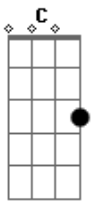

Ana Castela - Quem Prova Pede Mais (part. DJ Chris No Beat)

tom: C

Quem prova pede mais, vai ser bom pra lá
As boiadeiras faz os peão xoná
Se fosse só um rosto bonito debaixo desse chapelão
Peão pia fino quando eu assumo as rédeas dessa situação
Coloca o dedo aqui quem nunca se apaixonou
Abriu umas latas, foi pra revoada

E nem lembrou desse amor
Porque a gente supera no rodeio e vaquejada
Tamo voando alto igual pecuária
Prova e pede mais
Vai ser bom pra lá
As boiadeira faz os peão xoná
Quem prova pede mais, vai ser bom pra lá
As boiadeira faz os peão xoná

Acordes

© ukulele-chords.com