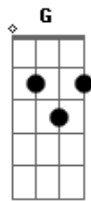

© ukulele-chords.com