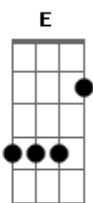

© ukulele-chords.com