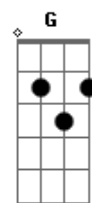

(E além de tudo isso)

Meu beijo vai te viciar

Minha pegada vai fazer você gamar
Eb Ab

Debaixo do meu chapéu não vai mais sair
G Cm
Eu sou o combo perfeito pra iludir, yeah
Eb Ab G

Meu beijo vai te viciar

Minha pegada vai fazer você gamar
Eb Ab
Debaixo do meu chapéu não vai mais sair
G Cm

Eu sou o combo perfeito pra iludir, yeah, yeah
Eb Ab G Cm

Acordes

© ukulele-chords.com

© ukulele-chords.com

© ukulele-chords.com

© ukulele-chords.com

© ukulele-chords.com

© ukulele-chords.com