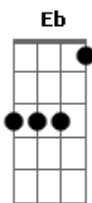

© ukulele-chords.com