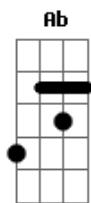

(E além de tudo isso)

Meu beijo vai te viciar

Minha pegada vai fazer você gamar
Eb Ab

Debaixo do meu chapéu não vai mais sair
G Cm
Eu sou o combo perfeito pra iludir, yeah
Eb Ab G

Meu beijo vai te viciar

Minha pegada vai fazer você gamar
Eb Ab
Debaixo do meu chapéu não vai mais sair
G Cm

Eu sou o combo perfeito pra iludir, yeah, yeah
Eb Ab G Cm

Acordes

© ukulele-chords.com

© ukulele-chords.com

© ukulele-chords.com

© ukulele-chords.com

© ukulele-chords.com

© ukulele-chords.com