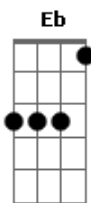

(E além de tudo isso)

Meu beijo vai te viciar

Minha pegada vai fazer você gamar
Eb Ab

Debaixo do meu chapéu não vai mais sair
G Cm
Eu sou o combo perfeito pra iludir, yeah
Eb Ab G

Meu beijo vai te viciar

Minha pegada vai fazer você gamar
Eb Ab
Debaixo do meu chapéu não vai mais sair
G Cm

Eu sou o combo perfeito pra iludir, yeah, yeah
Eb Ab G Cm

Acordes

© ukulele-chords.com

© ukulele-chords.com

© ukulele-chords.com

© ukulele-chords.com

© ukulele-chords.com

© ukulele-chords.com