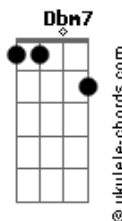

Ana Castela - Nosso Quadro

tom:

Intro: D7M A E D7M Gbm E

[Primeira Parte]

Todo mundo tem um amor
 Que quando deita e olha pro teto
 Vem a pergunta

Será que se fosse hoje
 A gente dava certo?

Um episódio que nunca vai ser lançado

Um amor incompleto
 Uma história que parou pela metade
 Imagina o resto

[Pré-Refrão 1]

É saudade que toma
 Que toma, que toma conta de mim
 E não me dá remorço

Nem raiva, nem ódio
 Dá pena do fim

[Refrão]

Agora o nosso quadro
 Casando na igreja
 Não vai ser pendurado
 Só existe na minha cabeça
 Nós dois tocando o gado
 A filha boiadeira
 Nossa vida no mato
 Só existe na minha cabeça

Vai ser amor mesmo

Acordes