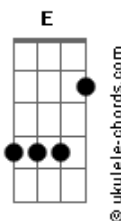

Ana Castela - Nosso Quadro

tom:

Intro: D7M A E D7M Gbm E

[Primeira Parte]

Todo mundo tem um amor
Que quando deita e olha pro teto
Vem a pergunta

Será que se fosse hoje
A gente dava certo?

Um episódio que nunca vai ser lançado

Um amor incompleto
Uma história que parou pela metade
Imagina o resto

[Pré-Refrão 1]

É saudade que toma
Que toma, que toma conta de mim
E não me dá remorço

Nem raiva, nem ódio
Dá pena do fim

[Refrão]

Agora o nosso quadro
Casando na igreja
Não vai ser pendurado
Só existe na minha cabeça
Nós dois tocando o gado
A filha boiadeira
Nossa vida no mato
Só existe na minha cabeça

Vai ser amor mesmo

Acordes

Não sendo a vida inteira
Vai ser amor mesmo
Não sendo a vida inteira
(D7M A Dbm7 Gbm)

[Segunda Parte]

Tem coisas que nem querendo a gente esquece
Final do ano de dois mil e dezessete
Eu começando odonto e você na vet
A sua camisa jeans na minha caminhonete
[Pré-Refrão 2]

Os meus amigos perguntam que fim cê levou
Meu pai não desiste
Ainda quer ser vovô
O tempo não foi tão legal com nós dois
Podia ter sido, mas não foi

[Refrão]

Agora o nosso quadro
Casando na igreja
Não vai ser pendurado
Só existe na minha cabeça
Nós dois tocando o gado
A filha boiadeira
Nossa vida no mato
Só existe na minha cabeça
Vai ser amor mesmo
Não sendo a vida inteira
Vai ser amor mesmo
Não sendo a vida inteira
[Final] D7M A Dbm7 Gbm