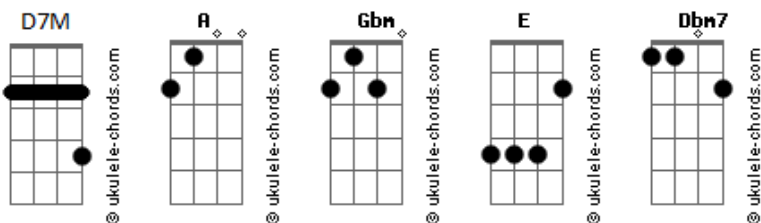

# Ana Castela - Nosso Quadro

tom:

Intro: D7M A Gbm E D7M Gbm E

[Primeira Parte]

Todo mundo tem um amor  
 Que quando deita e olha pro teto  
 Vem a pergunta

Será que se fosse hoje  
 A gente dava certo?

Um episódio que nunca vai ser lançado

Um amor incompleto  
 Uma história que parou pela metade  
 Imagina o resto

[Pré-Refrão 1]

É saudade que toma  
 Que toma, que toma conta de mim  
 E não me dá remorço

Nem raiva, nem ódio  
 Dá pena do fim

[Refrão]

Agora o nosso quadro  
 Casando na igreja  
 Não vai ser pendurado  
 Só existe na minha cabeça  
 Nós dois tocando o gado  
 A filha boiadeira  
 Nossa vida no mato  
 Só existe na minha cabeça

## Acordes

Não sendo a vida inteira  
 Vai ser amor mesmo  
 Não sendo a vida inteira  
 ( D7M A Dbm7 Gbm )

[Segunda Parte]

Tem coisas que nem querendo a gente esquece  
 Final do ano de dois mil e dezessete  
 Eu começando odonto e você na vet  
 A sua camisa jeans na minha caminhonete  
 [Pré-Refrão 2]