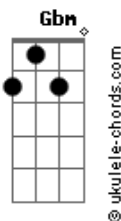

Ana Castela - Nosso Quadro

tom:

Intro: D7M A E D7M Gbm E

[Primeira Parte]

Todo mundo tem um amor
 Que quando deita e olha pro teto
 Vem a pergunta

Será que se fosse hoje
 A gente dava certo?

Um episódio que nunca vai ser lançado

Um amor incompleto
 Uma história que parou pela metade
 Imagina o resto

[Pré-Refrão 1]

É saudade que toma
 Que toma, que toma conta de mim
 E não me dá remorço

Nem raiva, nem ódio
 Dá pena do fim

[Refrão]

Agora o nosso quadro
 Casando na igreja
 Não vai ser pendurado
 Só existe na minha cabeça
 Nós dois tocando o gado
 A filha boiadeira
 Nossa vida no mato
 Só existe na minha cabeça

Vai ser amor mesmo

Acordes