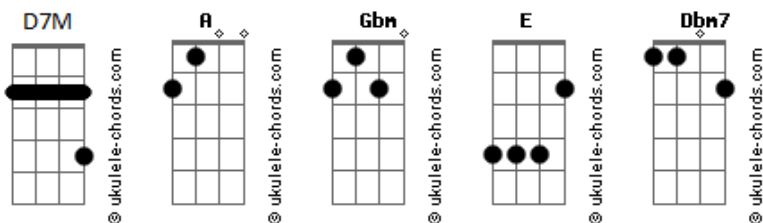

# Ana Castela - Nosso Quadro

tom:

Intro: **D7M** **Gbm** **A** **E** **D7M** **Gbm** **E**

[Primeira Parte]

**D7M**  
 Todo mundo tem um amor  
 Que quando deita e olha pro teto **A**  
**Dbm7**  
 Vem a pergunta  
 Será que se fosse hoje  
**Gbm**  
 A gente dava certo?  
**D7M**  
 Um episódio que nunca vai ser lançado

**A**  
 Um amor incompleto  
**Dbm7**  
 Uma história que parou pela metade  
**Gbm**  
 Imagina o resto

[Pré-Refrão 1]

**D7M**  
 É saudade que toma  
**A**  
 Que toma, que toma conta de mim  
**Gbm**  
 E não me dá remorço

Nem raiva, nem ódio  
**E**  
 Dá pena do fim

[Refrão]

**D7M**  
 Agora o nosso quadro  
**A**  
 Casando na igreja  
**Dbm7**  
 Não vai ser pendurado  
**Gbm**  
 Só existe na minha cabeça  
**D7M**  
 Nós dois tocando o gado  
**A**  
 A filha boiadeira  
**Dbm7**  
 Nossa vida no mato  
**Gbm**  
 Só existe na minha cabeça

## Acordes

**D7M**  
 Não sendo a vida inteira  
**A**  
 Vai ser amor mesmo  
**Dbm7** **Gbm**  
 Não sendo a vida inteira  
 ( **D7M** **A** **Dbm7** **Gbm** )

[Segunda Parte]

**D7M**  
 Tem coisas que nem querendo a gente esquece  
**A**  
 Final do ano de dois mil e dezessete  
**Dbm7**  
 Eu começando odonto e você na vet  
**Gbm**  
 A sua camisa jeans na minha caminhonete  
 [Pré-Refrão 2]