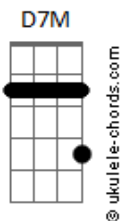

Ana Castela - Nosso Quadro

tom:

Intro: D7M A E D7M Gbm E

[Primeira Parte]

Todo mundo tem um amor
Que quando deita e olha pro teto
Vem a pergunta

Será que se fosse hoje
A gente dava certo?

Um episódio que nunca vai ser lançado

Um amor incompleto
Uma história que parou pela metade
Imagina o resto

[Pré-Refrão 1]

É saudade que toma
Que toma, que toma conta de mim
E não me dá remorço

Nem raiva, nem ódio
Dá pena do fim

[Refrão]

Agora o nosso quadro
Casando na igreja
Não vai ser pendurado
Só existe na minha cabeça
Nós dois tocando o gado
A filha boiadeira
Nossa vida no mato
Só existe na minha cabeça

Vai ser amor mesmo

Acordes

Não sendo a vida inteira
Vai ser amor mesmo
Não sendo a vida inteira
(D7M A Dbm7 Gbm)

[Segunda Parte]

Tem coisas que nem querendo a gente esquece
Final do ano de dois mil e dezessete
Eu começando odonto e você na vet
A sua camisa jeans na minha caminhonete
[Pré-Refrão 2]

Os meus amigos perguntam que fim cê levou
Meu pai não desiste
Ainda quer ser vovô
O tempo não foi tão legal com nós dois
Podia ter sido, mas não foi

[Refrão]

Agora o nosso quadro
Casando na igreja
Não vai ser pendurado
Só existe na minha cabeça
Nós dois tocando o gado
A filha boiadeira
Nossa vida no mato
Só existe na minha cabeça
Vai ser amor mesmo
Não sendo a vida inteira
Vai ser amor mesmo
Não sendo a vida inteira
[Final] D7M A Dbm7 Gbm