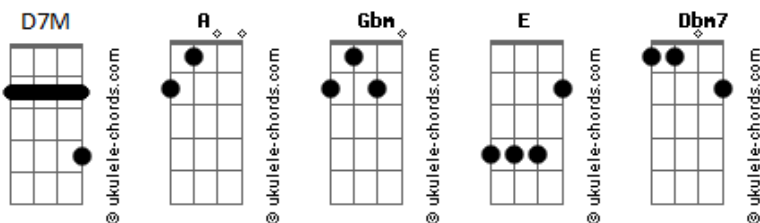

Ana Castela - Nosso Quadro

tom:

Intro: D7M A E D7M Gbm E

[Primeira Parte]

Todo mundo tem um amor
 Que quando deita e olha pro teto
 Vem a pergunta

Será que se fosse hoje
 A gente dava certo?

Um episódio que nunca vai ser lançado

Um amor incompleto
 Uma história que parou pela metade
 Imagina o resto

[Pré-Refrão 1]

É saudade que toma
 Que toma, que toma conta de mim
 E não me dá remorço

Nem raiva, nem ódio
 Dá pena do fim

[Refrão]

Agora o nosso quadro
 Casando na igreja
 Não vai ser pendurado
 Só existe na minha cabeça
 Nós dois tocando o gado
 A filha boiadeira
 Nossa vida no mato
 Só existe na minha cabeça

Vai ser amor mesmo

Acordes