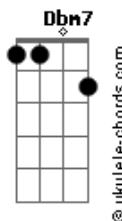

Ana Castela - Nosso Quadro

tom:

Intro: D7M A E D7M Gbm E

[Primeira Parte]

Todo mundo tem um amor
Que quando deita e olha pro teto
Vem a pergunta

Será que se fosse hoje
A gente dava certo?

Um episódio que nunca vai ser lançado

Um amor incompleto
Uma história que parou pela metade
Imagina o resto

[Pré-Refrão 1]

É saudade que toma
Que toma, que toma conta de mim
E não me dá remorço

Nem raiva, nem ódio
Dá pena do fim

[Refrão]

Agora o nosso quadro
Casando na igreja
Não vai ser pendurado
Só existe na minha cabeça
Nós dois tocando o gado
A filha boiadeira
Nossa vida no mato
Só existe na minha cabeça

Vai ser amor mesmo

Acordes

Não sendo a vida inteira
Vai ser amor mesmo
Não sendo a vida inteira
(D7M A Dbm7 Gbm)

[Segunda Parte]

Tem coisas que nem querendo a gente esquece
Final do ano de dois mil e dezessete
Eu começando odonto e você na vet
A sua camisa jeans na minha caminhonete
[Pré-Refrão 2]

Os meus amigos perguntam que fim cê levou
Meu pai não desiste
Ainda quer ser vovô
O tempo não foi tão legal com nós dois
Podia ter sido, mas não foi

[Refrão]

Agora o nosso quadro
Casando na igreja
Não vai ser pendurado
Só existe na minha cabeça
Nós dois tocando o gado
A filha boiadeira
Nossa vida no mato
Só existe na minha cabeça
Vai ser amor mesmo
Não sendo a vida inteira
Vai ser amor mesmo
Não sendo a vida inteira
[Final] D7M A Dbm7 Gbm