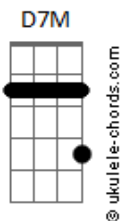

Ana Castela - Nosso Quadro

tom:

Intro: D7M A E D7M Gbm E

[Primeira Parte]

Todo mundo tem um amor
 Que quando deita e olha pro teto
 Vem a pergunta

Será que se fosse hoje
 A gente dava certo?

Um episódio que nunca vai ser lançado

Um amor incompleto
 Uma história que parou pela metade
 Imagina o resto

[Pré-Refrão 1]

É saudade que toma
 Que toma, que toma conta de mim
 E não me dá remorço

Nem raiva, nem ódio
 Dá pena do fim

[Refrão]

Agora o nosso quadro
 Casando na igreja
 Não vai ser pendurado
 Só existe na minha cabeça
 Nós dois tocando o gado
 A filha boiadeira
 Nossa vida no mato
 Só existe na minha cabeça

Vai ser amor mesmo

Acordes