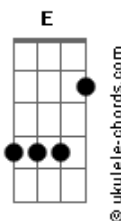

Ana Castela - Nosso Quadro

tom:

Intro: D7M A E D7M Gbm E

[Primeira Parte]

Todo mundo tem um amor
 Que quando deita e olha pro teto
 Vem a pergunta

Será que se fosse hoje
 A gente dava certo?

Um episódio que nunca vai ser lançado

Um amor incompleto
 Uma história que parou pela metade
 Imagina o resto

[Pré-Refrão 1]

É saudade que toma
 Que toma, que toma conta de mim
 E não me dá remorço

Nem raiva, nem ódio
 Dá pena do fim

[Refrão]

Agora o nosso quadro
 Casando na igreja
 Não vai ser pendurado
 Só existe na minha cabeça
 Nós dois tocando o gado
 A filha boiadeira
 Nossa vida no mato
 Só existe na minha cabeça

Vai ser amor mesmo

Acordes