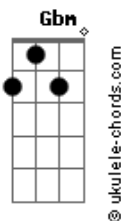

Ana Castela - Nosso Quadro

tom:

Intro: D7M A E D7M Gbm E

[Primeira Parte]

Todo mundo tem um amor
Que quando deita e olha pro teto
Vem a pergunta

Será que se fosse hoje
A gente dava certo?

Um episódio que nunca vai ser lançado

Um amor incompleto
Uma história que parou pela metade
Imagina o resto

[Pré-Refrão 1]

É saudade que toma
Que toma, que toma conta de mim
E não me dá remorço

Nem raiva, nem ódio
Dá pena do fim

[Refrão]

Agora o nosso quadro
Casando na igreja
Não vai ser pendurado
Só existe na minha cabeça
Nós dois tocando o gado
A filha boiadeira
Nossa vida no mato
Só existe na minha cabeça

Vai ser amor mesmo

Acordes

Não sendo a vida inteira
Vai ser amor mesmo
Não sendo a vida inteira
(D7M A Dbm7 Gbm)

[Segunda Parte]

Tem coisas que nem querendo a gente esquece
Final do ano de dois mil e dezessete
Eu começando odonto e você na vet
A sua camisa jeans na minha caminhonete
[Pré-Refrão 2]

Os meus amigos perguntam que fim cê levou
Meu pai não desiste
Ainda quer ser vovô
O tempo não foi tão legal com nós dois
Podia ter sido, mas não foi

[Refrão]

Agora o nosso quadro
Casando na igreja
Não vai ser pendurado
Só existe na minha cabeça
Nós dois tocando o gado
A filha boiadeira
Nossa vida no mato
Só existe na minha cabeça
Vai ser amor mesmo
Não sendo a vida inteira
Vai ser amor mesmo
Não sendo a vida inteira
[Final] D7M A Dbm7 Gbm