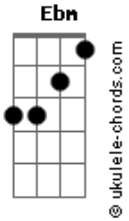

# Ana Castela - Neon

tom:

Intro: **Ebm** **Gb**

**Ebm**  
 Não é porque eu sou da roça  
**Gb**  
 Que eu não rodo no asfalto  
**Abm**  
 Eu posso até andar de carro  
**B**  
 Mas prefiro o meu cavalo

**Ebm**  
 Não é porque eu ando de bota  
**Gb**  
 Que eu não posso andar de salto  
**Abm**  
 Eu gosto do cantar do galo  
**B**  
 Mas prefiro som no talo

## Acordes

Dj, essa batida tá espetacular  
**Bm** **Bb**  
 Segura o meu chapéu que essa eu vou dançar

**Ebm**  
 Aumente o som  
**Gb**  
 Acende a luz neon  
**Abm**  
 Que mulher bruta pode rebolar  
**B**  
 E ser bagaceira