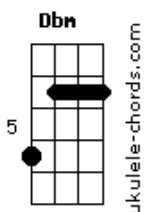

tom:

Dbm (forma dos acordes no tom de Am)

Capostrate na 4ª casa
Intro: Am7 G Dm E7

[Primeira Parte]

Am
Você tá estranhando
G
O silêncio durando
Dm
Não bati na sua porta
E7
E o seu telefone não toca

[Pré-Refrão]

F G
Ninguém te fala que me viu chorando
Em7
Nem remoendo pelos cantos
F
'Cê começou a se preocupar
G
Cadê a maluca perturbando?
Em7
A grudenta incomodando
F
Te esqueceu sem te avisar

[Refrão]

Am
Um monte de mensagem
A7 Dm
Minha na sua tela
G
Eu louca gritando seu nome
C E7
No meio da ru_a
Am
Ver você com outra
A7 Dm
Implorar pra você largar dela
E7 Am
São coisas que você não vai ver nunca

Um monte de mensagem
A7 Dm
Minha na sua tela
G
Eu louca gritando seu nome
C E7
No meio da ru_a
Am
Ver você com outra
A7 Dm

Implorar pra você largar dela
E7
São coisas que você
Am A7
Não vai ver nunca

[Solo] Dm G C E7
Am A7 Dm E7

[Pré-Refrão]

F G
Ninguém te fala que me viu chorando
Em7
Nem remoendo pelos cantos
F
'Cê começou a se preocupar
G
Cadê a maluca perturbando?
Em7
A grudenta incomodando
F
Te esqueceu sem te avisar

[Refrão Final]

Am
Um monte de mensagem
A7 Dm
Minha na sua tela
G
Eu louca gritando seu nome
C E7
No meio da ru_a
Am
Ver você com outra
A7 Dm
Implorar pra você largar dela
E7 Am
São coisas que você não vai ver nunca

Um monte de mensagem
A7 Dm
Minha na sua tela
G
Eu louca gritando seu nome
C E7
No meio da ru_a
Am
Ver você com outra
A7 Dm
Implorar pra você largar dela
E7
São coisas que você
Am A7
Não vai ver nunca

(Dm G C E7)
(Am A7 Dm)

E7
São coisas que você
Am Am
Não vai ver nunca

Acordes