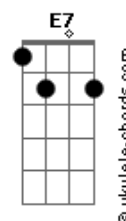

tom:

Dbm (forma dos acordes no tom de Am)

Capostrate na 4ª casa
Intro: Am7 G Dm E7

[Primeira Parte]

Am
Você tá estranhando
G
O silêncio durando
Dm
Não bati na sua porta
E7
E o seu telefone não toca

[Pré-Refrão]

F G
Ninguém te fala que me viu chorando
Em7
Nem remoendo pelos cantos
F
'Cê começou a se preocupar
G
Cadê a maluca perturbando?
Em7
A grudenta incomodando
F
Te esqueceu sem te avisar

[Refrão]

Am
Um monte de mensagem
A7 Dm
Minha na sua tela
G
Eu louca gritando seu nome
C E7
No meio da ru_a
Am
Ver você com outra
A7 Dm
Implorar pra você largar dela
E7 Am
São coisas que você não vai ver nunca

Um monte de mensagem
A7 Dm
Minha na sua tela
G
Eu louca gritando seu nome
C E7
No meio da ru_a
Am
Ver você com outra
A7 Dm

Implorar pra você largar dela
E7
São coisas que você
Am A7
Não vai ver nunca

[Solo] Dm G C E7
Am A7 Dm E7

[Pré-Refrão]

F G
Ninguém te fala que me viu chorando
Em7
Nem remoendo pelos cantos
F
'Cê começou a se preocupar
G
Cadê a maluca perturbando?
Em7
A grudenta incomodando
F
Te esqueceu sem te avisar

[Refrão Final]

Am
Um monte de mensagem
A7 Dm
Minha na sua tela
G
Eu louca gritando seu nome
C E7
No meio da ru_a
Am
Ver você com outra
A7 Dm
Implorar pra você largar dela
E7 Am
São coisas que você não vai ver nunca

Um monte de mensagem
A7 Dm
Minha na sua tela
G
Eu louca gritando seu nome
C E7
No meio da ru_a
Am
Ver você com outra
A7 Dm
Implorar pra você largar dela
E7
São coisas que você
Am A7
Não vai ver nunca

(Dm G C E7)
(Am A7 Dm)

E7
São coisas que você
Am Am
Não vai ver nunca

Acordes