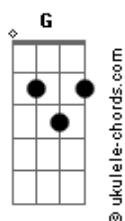

tom:

Dbm (forma dos acordes no tom de Am)

Capostrate na 4ª casa
Intro: Am7 G Dm E7

[Primeira Parte]

Am
Você tá estranhando
G
O silêncio durando
Dm
Não bati na sua porta
E7
E o seu telefone não toca

[Pré-Refrão]

F G
Ninguém te fala que me viu chorando
Em7
Nem remoendo pelos cantos
F
'Cê começou a se preocupar
G
Cadê a maluca perturbando?
Em7
A grudenta incomodando
F
Te esqueceu sem te avisar

[Refrão]

Am
Um monte de mensagem
A7 Dm
Minha na sua tela
G
Eu louca gritando seu nome
C E7
No meio da ru_a
Am
Ver você com outra
A7 Dm
Implorar pra você largar dela
E7 Am
São coisas que você não vai ver nunca

Um monte de mensagem
A7 Dm
Minha na sua tela
G
Eu louca gritando seu nome
C E7
No meio da ru_a
Am
Ver você com outra
A7 Dm

Implorar pra você largar dela
E7
São coisas que você
Am A7
Não vai ver nunca

[Solo] Dm G C E7
Am A7 Dm E7

[Pré-Refrão]

F G
Ninguém te fala que me viu chorando
Em7
Nem remoendo pelos cantos
F
'Cê começou a se preocupar
G
Cadê a maluca perturbando?
Em7
A grudenta incomodando
F
Te esqueceu sem te avisar

[Refrão Final]

Am
Um monte de mensagem
A7 Dm
Minha na sua tela
G
Eu louca gritando seu nome
C E7
No meio da ru_a
Am
Ver você com outra
A7 Dm
Implorar pra você largar dela
E7 Am
São coisas que você não vai ver nunca

Um monte de mensagem
A7 Dm
Minha na sua tela
G
Eu louca gritando seu nome
C E7
No meio da ru_a
Am
Ver você com outra
A7 Dm
Implorar pra você largar dela
E7
São coisas que você
Am A7
Não vai ver nunca

(Dm G C E7)
(Am A7 Dm)

E7
São coisas que você
Am Am
Não vai ver nunca

Acordes