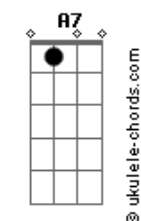

tom:

Dbm (forma dos acordes no tom de Am)

Capostrate na 4ª casa
Intro: Am7 G Dm E7

[Primeira Parte]

Am
Você tá estranhando
G
O silêncio durando
Dm
Não bati na sua porta
E7
E o seu telefone não toca

[Pré-Refrão]

F G
Ninguém te fala que me viu chorando
Em7
Nem remoendo pelos cantos
F
'Cê começou a se preocupar
G
Cadê a maluca perturbando?
Em7
A grudenta incomodando
F
Te esqueceu sem te avisar

[Refrão]

Am
Um monte de mensagem
A7 Dm
Minha na sua tela
G
Eu louca gritando seu nome
C E7
No meio da ru_a
Am
Ver você com outra
A7 Dm
Implorar pra você largar dela
E7 Am
São coisas que você não vai ver nunca

Um monte de mensagem
A7 Dm
Minha na sua tela
G
Eu louca gritando seu nome
C E7
No meio da ru_a
Am
Ver você com outra
A7 Dm

Implorar pra você largar dela
E7
São coisas que você
Am A7
Não vai ver nunca

[Solo] Dm G C E7
Am A7 Dm E7

[Pré-Refrão]

F G
Ninguém te fala que me viu chorando
Em7
Nem remoendo pelos cantos
F
'Cê começou a se preocupar
G
Cadê a maluca perturbando?
Em7
A grudenta incomodando
F
Te esqueceu sem te avisar

[Refrão Final]

Am
Um monte de mensagem
A7 Dm
Minha na sua tela
G
Eu louca gritando seu nome
C E7
No meio da ru_a
Am
Ver você com outra
A7 Dm
Implorar pra você largar dela
E7 Am
São coisas que você não vai ver nunca

Um monte de mensagem
A7 Dm
Minha na sua tela
G
Eu louca gritando seu nome
C E7
No meio da ru_a
Am
Ver você com outra
A7 Dm
Implorar pra você largar dela
E7
São coisas que você
Am A7
Não vai ver nunca

(Dm G C E7)
(Am A7 Dm)

E7
São coisas que você
Am Am
Não vai ver nunca

Acordes