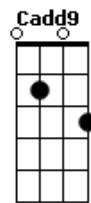

© ukulele-chords.com