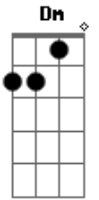

Am E Am
Hoje só ficou saudade desse amor que se desfez

Am E Am
Assim nasceu o nosso querer com ilusão e muita fé

Am E Dm C E Am
Mas eu não sei por que essa flor deixou-me dor e solidão

Am E Am
Ela se foi com outro amor assim me fez compreender

Am E Dm C E Am
O que é querer o que é sofrer por que lhe dei meu coração

Acordes

© ukulele-chords.com

© ukulele-chords.com

© ukulele-chords.com

© ukulele-chords.com

© ukulele-chords.com

Am Dm G7 C
O tempo foi passando e as campinas verdejando a