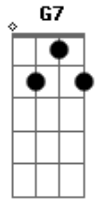

Am E Am
Hoje só ficou saudade desse amor que se desfez

Am E Am
Assim nasceu o nosso querer com ilusão e muita fé

Am E Dm C E Am
Mas eu não sei por que essa flor deixou-me dor e solidão

Am E Am
Ela se foi com outro amor assim me fez compreender

Am E Dm C E Am
O que é querer o que é sofrer por que lhe dei meu coração

Acordes

© ukulele-chords.com

© ukulele-chords.com

© ukulele-chords.com

© ukulele-chords.com

© ukulele-chords.com

Am Dm G7 C
O tempo foi passando e as campinas verdejando a