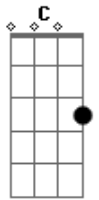

Am E Am
Hoje só ficou saudade desse amor que se desfez

Am E Am
Assim nasceu o nosso querer com ilusão e muita fé

Am E Dm C E Am
Mas eu não sei por que essa flor deixou-me dor e solidão

Am E Am
Ela se foi com outro amor assim me fez compreender

Am E Dm C E Am
O que é querer o que é sofrer por que lhe dei meu coração

Acordes

© ukulele-chords.com

© ukulele-chords.com

© ukulele-chords.com

© ukulele-chords.com

© ukulele-chords.com

Am Dm G7 C
O tempo foi passando e as campinas verdejando a

Am E Am
Saudade só ficando dentro do meu coração

Am Dm G7 C
Mas apesar do tempo já passado mercedita

Am E
Essa lembrança palpita

Am Am
Na minha triste canção

Am E Am
Assim nasceu o nosso querer com ilusão e muita fé