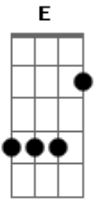

Ana Castela - Mercedita (part. Perla)

tom:

Intro: Am E Am E
Dm C E Am

Am Dm G7 C
Recordo com saudades seus encantos mercedita

Am E Am
Perfumada flor bonita me lembro que uma vez

Am Dm G7 C
A conheci num campo muito longe numa tarde

Am E Am
Hoje só ficou saudade desse amor que se desfez

Am E Am
Assim nasceu o nosso querer com ilusão e muita fé

Am E Dm C E Am
Mas eu não sei por que essa flor deixou-me dor e solidão

Am E Am
Ela se foi com outro amor assim me fez compreender

Am E Dm C E Am
O que é querer o que é sofrer por que lhe dei meu coração

Acordes

© ukulele-chords.com

© ukulele-chords.com

© ukulele-chords.com

© ukulele-chords.com

© ukulele-chords.com

Am Dm G7 C
O tempo foi passando e as campinas verdejando a

Am E Dm C E Am
Mas eu não sei por que essa flor deixou-me dor e solidão

Am E Am
Ela se foi com outro amor assim me fez compreender

Am E Dm C E Am
O que é querer o que é sofrer por que lhe dei meu coração