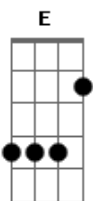

Am E Am
Hoje só ficou saudade desse amor que se desfez

Am E Am
Assim nasceu o nosso querer com ilusão e muita fé

Am E Dm C E Am
Mas eu não sei por que essa flor deixou-me dor e solidão

Am E Am
Ela se foi com outro amor assim me fez compreender

Am E Dm C E Am
O que é querer o que é sofrer por que lhe dei meu coração

Am Dm G7 C
O tempo foi passando e as campinas verdejando a

Am E Am
Saudade só ficando dentro do meu coração

Am Dm G7 C
Mas apesar do tempo já passado mercedita

Am E
Essa lembrança palpita

Am Am
Na minha triste canção

Am E Am
Assim nasceu o nosso querer com ilusão e muita fé

Am E Dm C E Am
Mas eu não sei por que essa flor deixou-me dor e solidão

Am E Am
Ela se foi com outro amor assim me fez compreender

Am E Dm C E Am
O que é querer o que é sofrer por que lhe dei meu coração

(E Am E Dm)
(C E Am E Am)

Acordes

© ukulele-chords.com

© ukulele-chords.com

© ukulele-chords.com

© ukulele-chords.com

© ukulele-chords.com