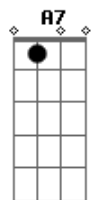

© ukulele-chords.com