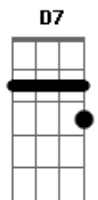

© ukulele-chords.com