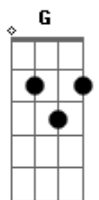

Ana Castela - Menino do Laço Comprido

tom:

Intro: ^DD ^GG ^AA ^DD ^GG ^AA ^DD

^DQuando eu cheguei no rodeio

Olha só quem tava lá ^{A7}

Era o amor da minha vida ^D

Embaixo de um carandá ^{A7} ^D

^DNessa festa tem tanta gente ^{A7}

Cê só laça boi ou coração também? ^G ^D

Cê só laça boi ou coração também? ^{A7} ^D

^GÔ menino do laço comprido ^D

Fala aí qual o mel que cê tem ^{A7} ^D

Cê só laça boi ou coração também? ^G ^D

Cê só laça boi ou coração também? ^{A7} ^D

^GÔ menino do laço comprido ^D

Fala aí qual o mel que cê tem ^{A7} ^D

Cê só laça boi ou coração também? ^G ^D

Cê só laça boi ou coração também? ^{A7} ^D

(^G ^D ^{A7} ^D)
(^G ^D ^{A7} ^D)

Acordes

© ukulele-chords.com