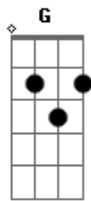

Ana Castela - Menino do Laço Comprido

tom:

Intro: ^DD ^GG ^AA ^DD ^GG ^AA ^DD

^DQuando eu cheguei no rodeio

Olha só quem tava lá ^{A7}

Era o amor da minha vida ^D

Embaixo de um carandá ^{A7} ^D

^DNessa festa tem tanta gente ^{A7}

Cê só laça boi ou coração também? ^G ^D

Cê só laça boi ou coração também? ^{A7} ^D

^GÔ menino do laço comprido ^D

Fala aí qual o mel que cê tem ^{A7} ^D

Cê só laça boi ou coração também? ^G ^D

Cê só laça boi ou coração também? ^{A7} ^D

^GÔ menino do laço comprido ^D

Fala aí qual o mel que cê tem ^{A7} ^D

Cê só laça boi ou coração também? ^G ^D

Cê só laça boi ou coração também? ^{A7} ^D

(^G ^D ^{A7} ^D)
(^G ^D ^{A7} ^D)

Acordes

© ukulele-chords.com