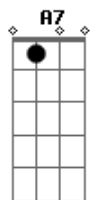

© ukulele-chords.com