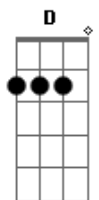

Ana Castela - Menino do Laço Comprido

tom:

Intro: ^DD ^GG ^AA ^DD ^GG ^AA ^DD

^DQuando eu cheguei no rodeio
^{A7}Olha só quem tava lá
^DEra o amor da minha vida
^{A7}^DEmbaixo de um carandá

^D^{A7}Nessa festa tem tanta gente
^DIgual ele nunca vi na frente
^{D7}^GNatural ele já é bonito
^{A7}^DMas todo traiado, vixe, é diferente

^G^DÔ menino do laço comprido
^{A7}^DFala aí qual o mel que cê tem
^G^DCê só laça boi ou coração também?
^{A7}^DCê só laça boi ou coração também?

^G^DÔ menino do laço comprido
^{A7}^DFala aí qual o mel que cê tem
^G^DCê só laça boi ou coração também?
^{A7}^DCê só laça boi ou coração também?

(^G ^D ^{A7} ^D)
(^G ^D ^{A7} ^D)

^D^{A7}Nessa festa tem tanta gente
^DIgual ele nunca vi na frente
^{D7}^GNatural ele já é bonito
^{A7}^DMas todo traiado, vixe, é diferente

^G^DÔ menino do laço comprido
^{A7}^DFala aí qual o mel que cê tem
^G^DCê só laça boi ou coração também?
^{A7}^DCê só laça boi ou coração também?

^G^DÔ menino do laço comprido
^{A7}^DFala aí qual o mel que cê tem
^G^DCê só laça boi ou coração também?
^{A7}^DCê só laça boi ou coração também?

^G^DÔ menino do laço comprido
^{A7}^DFala aí qual o mel que cê tem
^G^DCê só laça boi ou coração também?
^{A7}^DCê só laça boi ou coração também?
(^G ^D ^{A7} ^D)
(^G ^D ^{A7} ^D)

Acordes

© ukulele-chords.com