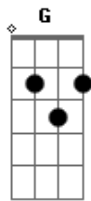

Ana Castela - Menino do Laço Comprido

tom:

Intro: ^DD ^GG ^AA ^DD ^GG ^AA ^DD

^DQuando eu cheguei no rodeio

Olha só quem tava lá ^{A7}

Era o amor da minha vida ^D

Embaixo de um carandá ^{A7}

^DNessa festa tem tanta gente ^{A7}

Cê só laça boi ou coração também? ^G ^D

Cê só laça boi ou coração também? ^{A7} ^D

^GÔ menino do laço comprido ^D

Fala aí qual o mel que cê tem ^{A7} ^D

Cê só laça boi ou coração também? ^G ^D

Cê só laça boi ou coração também? ^{A7} ^D

^GÔ menino do laço comprido ^D

Fala aí qual o mel que cê tem ^{A7} ^D

Cê só laça boi ou coração também? ^G ^D

Cê só laça boi ou coração também? ^{A7} ^D

(^G ^D ^{A7} ^D)
(^G ^D ^{A7} ^D)

Acordes

© ukulele-chords.com