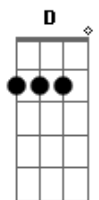

Ana Castela - Menino do Laço Comprido

tom:

Intro: ^DD ^GG ^AA ^DD ^GG ^AA ^DD

^DQuando eu cheguei no rodeio

Olha só quem tava lá ^{A7}

Era o amor da minha vida ^D

Embaixo de um carandá ^{A7} ^D

^DNessa festa tem tanta gente ^{A7}

^GÔ menino do laço comprido ^D

Fala aí qual o mel que cê tem ^{A7} ^D

Cê só laça boi ou coração também? ^G ^D

Cê só laça boi ou coração também? ^{A7} ^D

(^G ^D ^{A7} ^D)
(^G ^D ^{A7} ^D)

Acordes

© ukulele-chords.com