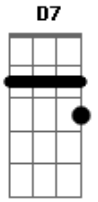

© ukulele-chords.com