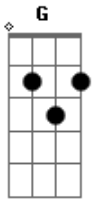

© ukulele-chords.com