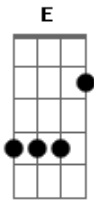

© ukulele-chords.com