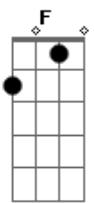

© ukulele-chords.com