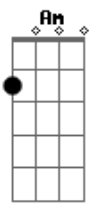

Ana Castela - Coração da Bruta

tom:

Intro: Am G F E E7

[Primeira Parte]

Eu sou da roça ele de condomínio
Nada pra dar certo esse romancezinho
Do mato pro mundo ele deu corda eu me amarrei

(Riff 1)

Nesse playboizinho
Ele é da cidade só anda de carro
Não sabe o que é a vida no interior
Eu faço poeira represento o Agro
Foi difícil acostumar a vida do doutor
Ooh ooh ooh

[Refrão]

Hoje só anda traiado
Me pegou no laço
Trocou o seu carrão pelo cavalo
Vive na lida do gado
Hoje é veterinário
Deixou o coração da bruta apaixonado
Eu sou da roça ele de condomínio
Nada pra dar certo esse romancezinho
Do mato pro mundo ele deu corda eu me amarrei

(Riff 1)

Acordes

© ukulele-chords.com