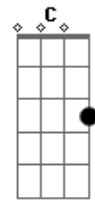

© ukulele-chords.com

Nesse playboizinho

Ele é da cidade só anda de carro
Não sabe o que é a vida no interior
Eu faço poeira represento o Agro
Foi difícil acostumar a vida do doutor
Ooh ooh ooh

[Refrão]

Hoje só anda traiado
Me pegou no laço
Trocou o seu carrão pelo cavalo
Vive na lida do gado
Hoje é veterinário
Deixou o coração da bruta apaixonado
Hoje só anda traiado
Me pegou no laço
Trocou o seu carrão pelo cavalo
Vive na lida do gado
Hoje é veterinário
Deixou o coração
Hoje só anda traiado
Me pegou no laço
Trocou o seu carrão pelo cavalo
Vive na lida do gado
Hoje é veterinário
Deixou o coração da bruta apaixonado