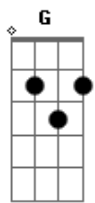

© ukulele-chords.com