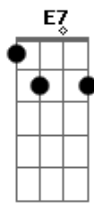

© ukulele-chords.com