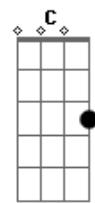

© ukulele-chords.com

Nesse playboizinho

Ele é da cidade só anda de carro
Não sabe o que é a vida no interior
Eu faço poeira represento o Agro
Foi difícil acostumar a vida do doutor
Ooh ooh ooh

[Refrão]

Hoje só anda traiado
Me pegou no laço
Trocou o seu carrão pelo cavalo
Vive na lida do gado
Hoje é veterinário
Deixou o coração da bruta apaixonado
Hoje só anda traiado
Me pegou no laço
Trocou o seu carrão pelo cavalo
Vive na lida do gado
Hoje é veterinário
Deixou o coração
Hoje só anda traiado
Me pegou no laço
Trocou o seu carrão pelo cavalo
Vive na lida do gado
Hoje é veterinário
Deixou o coração da bruta apaixonado