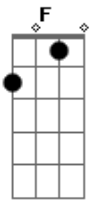

© ukulele-chords.com