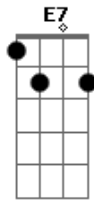

© ukulele-chords.com