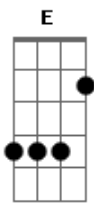

© ukulele-chords.com