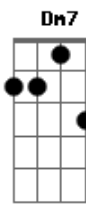

© ukulele-chords.com