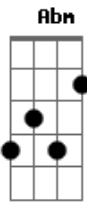

© ukulele-chords.com