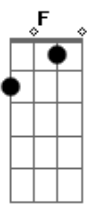

tom:

Intro: Bb C Dm7 F

Bb C
Se tiver que escolher
Dm F
Entre a vida louca e a vida com você
Bb C
A disputa é injusta
Dm F Bb
Porque bem lá no fundo eu queria as duas

C Dm
Queria que você se preocupasse
F Bb
Mas sem te dar satisfação nenhuma
C Dm
Às vezes queria ficar na minha
F Bb
Mas gosto tanto de ficar na sua
Bbm
É bem aí que começa a duvidar

[Refrão]

F C
Meu coração é bipolar
Dm
Uma hora quer bagunça, outra hora quer quietar
Bb
Uma hora quer muvuca, outra hora quer te amar
De qualquer jeito o pau vai torar

F C
Meu coração é bipolar
Dm
Uma hora quer bagunça, outra hora quer quietar
Bb
Uma hora quer muvuca, outra hora quer te amar
Eb
De qualquer jeito o pau vai torar

Bb Cm
Com vocês, aqui n?ssa noite linda
Cm
Matheus e Kauan (Ana Castela, sua linda)

Ab
Oi gente
Ab Bb
Se tiver que escolher
Cm Eb
Entre a vida louca e a vida com você
Ab Bb
A disputa é injusta
Cm Eb Ab
Porque bem lá no fundo eu queria as duas

Bb Cm
Queria que você se preocupasse
Eb Ab
Mas sem te dar satisfação nenhuma
Bb Cm
Às vezes queria ficar na minha
Eb Ab
Mas gosto tanto de ficar na sua
Abm
É bem aí que começa a duvidar

[Refrão]

Eb Bb
Meu coração é bipolar
Cm
Uma hora quer bagunça, outra hora quer quietar
Ab
Uma hora quer muvuca, outra hora quer te amar
De qualquer jeito o pau vai torar

Eb Bb
Meu coração é bipolar
Cm
Uma hora quer bagunça, outra hora quer quietar
Ab
Uma hora quer muvuca, outra hora quer te amar
Eb
De qualquer jeito o pau vai torar

Ana Castela
Bb Cm
Coisa Boa
Ab Eb
De qualquer jeito o pau vai torar

Acordes