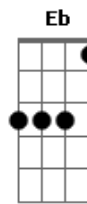

Ana Castela - Coração Bipolar

tom:

Intro: Bb C Dm7 F

Bb C
Se tiver que escolher
Dm F
Entre a vida louca e a vida com você
Bb C
A disputa é injusta
Dm F Bb
Porque bem lá no fundo eu queria as duas

C Dm
Queria que você se preocupasse
F Bb
Mas sem te dar satisfação nenhuma
C Dm
Às vezes queria ficar na minha
F Bb
Mas gosto tanto de ficar na sua
Bbm
É bem aí que começa a duvidar

[Refrão]

F C
Meu coração é bipolar
Dm
Uma hora quer bagunça, outra hora quer quietar
Bb
Uma hora quer muvuca, outra hora quer te amar
De qualquer jeito o pau vai torar

F C
Meu coração é bipolar
Dm
Uma hora quer bagunça, outra hora quer quietar
Bb
Uma hora quer muvuca, outra hora quer te amar
Eb
De qualquer jeito o pau vai torar

Bb Cm
Com vocês, aqui n?ssa noite linda
Cm
Matheus e Kauan (Ana Castela, sua linda)

Acordes

© ukulele-chords.com

© ukulele-chords.com

© ukulele-chords.com

© ukulele-chords.com

© ukulele-chords.com

© ukulele-chords.com

© ukulele-chords.com

© ukulele-chords.com

© ukulele-chords.com

© ukulele-chords.com

Ab
Oi gente
Ab Bb
Se tiver que escolher
Cm Eb
Entre a vida louca e a vida com você
Ab Bb
A disputa é injusta
Cm Eb Ab
Porque bem lá no fundo eu queria as duas