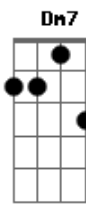

Ana Castela - Coração Bipolar

tom:

Intro: Bb C Dm7 F

Bb C
Se tiver que escolher
Dm F
Entre a vida louca e a vida com você
Bb C
A disputa é injusta
Dm F Bb
Porque bem lá no fundo eu queria as duas

C Dm
Queria que você se preocupasse
F Bb
Mas sem te dar satisfação nenhuma
C Dm
Às vezes queria ficar na minha
F Bb
Mas gosto tanto de ficar na sua
Bbm
É bem aí que começa a duvidar

[Refrão]

F C
Meu coração é bipolar
Dm
Uma hora quer bagunça, outra hora quer quietar
Bb
Uma hora quer muvuca, outra hora quer te amar
De qualquer jeito o pau vai torar

F C
Meu coração é bipolar
Dm
Uma hora quer bagunça, outra hora quer quietar
Bb
Uma hora quer muvuca, outra hora quer te amar
Eb
De qualquer jeito o pau vai torar

Bb Cm
Com vocês, aqui n?ssa noite linda
Cm
Matheus e Kauan (Ana Castela, sua linda)

Acordes

© ukulele-chords.com

© ukulele-chords.com

© ukulele-chords.com

© ukulele-chords.com

© ukulele-chords.com

© ukulele-chords.com

© ukulele-chords.com

© ukulele-chords.com

© ukulele-chords.com

© ukulele-chords.com

Ab
Oi gente
Ab Bb
Se tiver que escolher
Cm Eb
Entre a vida louca e a vida com você
Ab Bb
A disputa é injusta
Cm Eb Ab
Porque bem lá no fundo eu queria as duas