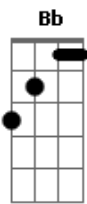

© ukulele-chords.com