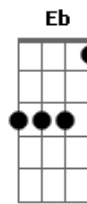

© ukulele-chords.com