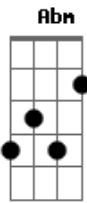

Ana Castela - Coração Bipolar

tom:

Intro: Bb C Dm7 F

Bb C
Se tiver que escolher
Dm F
Entre a vida louca e a vida com você
Bb C
A disputa é injusta
Dm F Bb
Porque bem lá no fundo eu queria as duas

C Dm
Queria que você se preocupasse
F Bb
Mas sem te dar satisfação nenhuma
C Dm
Às vezes queria ficar na minha
F Bb
Mas gosto tanto de ficar na sua
Bbm
É bem aí que começa a duvidar

[Refrão]

F C
Meu coração é bipolar
Dm
Uma hora quer bagunça, outra hora quer quietar
Bb
Uma hora quer muvuca, outra hora quer te amar
De qualquer jeito o pau vai torar

F C
Meu coração é bipolar
Dm
Uma hora quer bagunça, outra hora quer quietar
Bb
Uma hora quer muvuca, outra hora quer te amar
Eb
De qualquer jeito o pau vai torar

Bb Cm
Com vocês, aqui n?ssa noite linda
Cm
Matheus e Kauan (Ana Castela, sua linda)

Acordes

© ukulele-chords.com

© ukulele-chords.com

© ukulele-chords.com

© ukulele-chords.com

© ukulele-chords.com

© ukulele-chords.com

© ukulele-chords.com

© ukulele-chords.com

© ukulele-chords.com

© ukulele-chords.com

Ab
Oi gente
Ab Bb
Se tiver que escolher
Cm Eb
Entre a vida louca e a vida com você
Ab Bb
A disputa é injusta
Cm Eb Ab
Porque bem lá no fundo eu queria as duas