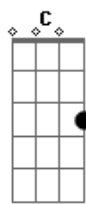

Ana Castela - Coração Bipolar

tom:

Intro: Bb C Dm7 F

Bb C
Se tiver que escolher
Dm F
Entre a vida louca e a vida com você
Bb C
A disputa é injusta
Dm F Bb
Porque bem lá no fundo eu queria as duas

C Dm
Queria que você se preocupasse
F Bb
Mas sem te dar satisfação nenhuma
C Dm
Às vezes queria ficar na minha
F Bb
Mas gosto tanto de ficar na sua
Bbm
É bem aí que começa a duvidar

[Refrão]

F C
Meu coração é bipolar
Dm
Uma hora quer bagunça, outra hora quer quietar
Bb
Uma hora quer muvuca, outra hora quer te amar
De qualquer jeito o pau vai torar

F C
Meu coração é bipolar
Dm
Uma hora quer bagunça, outra hora quer quietar
Bb
Uma hora quer muvuca, outra hora quer te amar
Eb
De qualquer jeito o pau vai torar

Bb Cm
Com vocês, aqui n?ssa noite linda
Cm
Matheus e Kauan (Ana Castela, sua linda)

Acordes

© ukulele-chords.com

© ukulele-chords.com

© ukulele-chords.com

© ukulele-chords.com

© ukulele-chords.com

© ukulele-chords.com

© ukulele-chords.com

© ukulele-chords.com

© ukulele-chords.com

© ukulele-chords.com

Ab
Oi gente
Ab Bb
Se tiver que escolher
Cm Eb
Entre a vida louca e a vida com você
Ab Bb
A disputa é injusta
Cm Eb Ab
Porque bem lá no fundo eu queria as duas