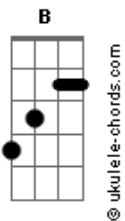

Ana Castela - Clima de Rodeio (part. DJ Chris no Beat)

tom:

Intro: Gb

B Db Gb
A magia está no ar
B Db Ebm
Vejo fogo na arena
B Db Gb
O cavalo a selar
B Db Ebm Gb
Isso é coisa de cinema

B Db Gb
Uma beca invocada
B Db Ebm
Um pingente no chapéu
B Db Gb
Ouço uma oração
B Db Ebm
Sinto um pedaço do céu

Alô, galera de caubói
B Ebm
Alô, galera de peão
B Db
Quem gosta de rodeio
Bate forte com a mão

Ebm
Alô, galera de caubói
B Ebm
Alô, galera de peão
B Db
Quem gosta de rodeio
Bate forte com a mão

(B Ebm B Db B)
(Ebm B Ebm B Db)

Gb
Sinto o clima, é dia de rodeio
B Db Ebm
Todo mundo se arrumou
B Db Gb
Alegria de um país inteiro
B Db Ebm Gb
Festa de interior

B Db Gb
Uma beca invocada

Acordes

B Db Ebm
Um pingente no chapéu
B Db Gb
Ouço uma oração
B Db Ebm
Sinto um pedaço do céu