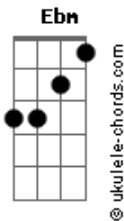

Ana Castela - Clima de Rodeio (part. DJ Chris no Beat)

tom:

Intro: Gb

B Db Gb
A magia está no ar
B Db Ebm
Vejo fogo na arena
B Db Gb
O cavalo a selar
B Db Ebm Gb
Isso é coisa de cinema

B Db Gb
Uma beca invocada
B Db Ebm
Um pingente no chapéu
B Db Gb
Ouço uma oração
B Db Ebm
Sinto um pedaço do céu

Alô, galera de caubói
B Ebm
Alô, galera de peão
B Db
Quem gosta de rodeio
Bate forte com a mão

Ebm
Alô, galera de caubói
B Ebm
Alô, galera de peão
B Db
Quem gosta de rodeio
Bate forte com a mão

(B Ebm B Db B)
(Ebm B Ebm B Db)

Gb
Sinto o clima, é dia de rodeio
B Db Ebm
Todo mundo se arrumou
B Db Gb
Alegria de um país inteiro
B Db Ebm Gb
Festa de interior

B Db Gb
Uma beca invocada

Acordes

B Db Ebm
Um pingente no chapéu
B Db Gb
Ouço uma oração
B Db Ebm
Sinto um pedaço do céu