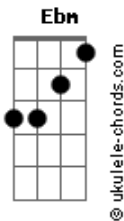

# Ana Castela - Clima de Rodeio (part. DJ Chris no Beat)

tom:

Intro: Gb

B Db Gb  
A magia está no ar  
B Db Ebm  
Vejo fogo na arena  
B Db Gb  
O cavalo a selar  
B Db Ebm Gb  
Isso é coisa de cinema

B Db Gb  
Uma beca invocada  
B Db Ebm  
Um pingente no chapéu  
B Db Gb  
Ouço uma oração  
B Db Ebm  
Sinto um pedaço do céu

Alô, galera de caubói  
B Ebm  
Alô, galera de peão  
B Db  
Quem gosta de rodeio  
Bate forte com a mão

Ebm  
Alô, galera de caubói  
B Ebm  
Alô, galera de peão  
B Db  
Quem gosta de rodeio  
Bate forte com a mão

( B Ebm B Db B )  
( Ebm B Ebm B Db )

Gb  
Sinto o clima, é dia de rodeio  
B Db Ebm  
Todo mundo se arrumou  
B Db Gb  
Alegria de um país inteiro  
B Db Ebm Gb  
Festa de interior

B Db Gb  
Uma beca invocada

## Acordes

B Db Ebm  
Um pingente no chapéu  
B Db Gb  
Ouço uma oração  
B Db Ebm  
Sinto um pedaço do céu

Alô, galera de caubói  
B Ebm  
Alô, galera de peão  
B Db  
Quem gosta de rodeio

Bate forte com a mão