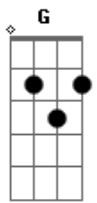

© ukulele-chords.com