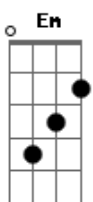

© ukulele-chords.com