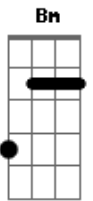

© ukulele-chords.com