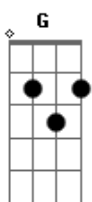

Ana Castela - Alerta de Golpe

tom:

Cm (forma dos acordes no tom de Bm)

Capostrate na 1ª casa

Bm

Alerta de golpe

Em

Mal te pegou e já tá chamando de amor

Bm Em Gb

Foge que ainda dá tempo

G

Ele vai te iludir e você vai gostar

Em Gb

Ele é ruim de mexer, mas é bom de beijar

G Em Gb

Acordes

© ukulele-chords.com

© ukulele-chords.com

© ukulele-chords.com

© ukulele-chords.com

© ukulele-chords.com

© ukulele-chords.com

© ukulele-chords.com

0 melhor pior tipo de gente pra se apaixonar

Bm G D
Se usar chapéu e bota e beijar mordendo

A Bm
Passa longe desses moreno

G D
Corpo tatuado e uma pegada com talento

A
Passa longe desses moreno

Bm G D
É os pior que tá tendo, é os pior que tá tendo

A Bm
Um dia de prazer pra seis de sofrimento