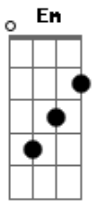

© ukulele-chords.com