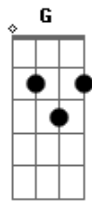

© ukulele-chords.com