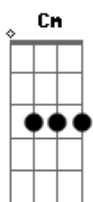

Ana Castela - Alerta de Golpe

tom:

Cm (forma dos acordes no tom de Bm)

Capostrate na 1ª casa

Bm

Alerta de golpe

Em

Mal te pegou e já tá chamando de amor

Bm Em Gb

Foge que ainda dá tempo

G

Ele vai te iludir e você vai gostar

Em Gb

Ele é ruim de mexer, mas é bom de beijar

G Em Gb

Acordes