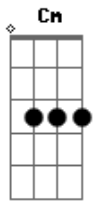

Ana Castela - Alerta de Golpe

tom:

Cm (forma dos acordes no tom de Bm)

Capostrate na 1ª casa

Bm

Alerta de golpe

Em

Mal te pegou e já tá chamando de amor

Bm Em Gb

Foge que ainda dá tempo

G

Ele vai te iludir e você vai gostar

Em Gb

Ele é ruim de mexer, mas é bom de beijar

G Em Gb

Acordes

© ukulele-chords.com