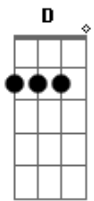

© ukulele-chords.com