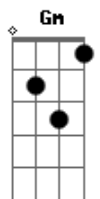

© ukulele-chords.com

Eu não tô querendo amor de verão

C Bb
Eu só tô querendo um lance mais que bão

C Dm
Meu livro não fala de romance

C Bb
É fogo na palha e nós é gasolina

Por baixo, por cima

Dm
(Baby, baby)

Oh baby, faz assim

C Bb
Só liga pra mim

Dm
Eu paro a camionete na sua porta

C
Te leve pro sítio

Bb
E faço gostosin'
E tudo fica em off la na roça

Dm
Oh baby, faz assim (Faz, faz assim)

C Bb
Só liga pra mim (Só liga pra mim)

Dm
Eu paro a camionete na sua porta

C
Te leve pro sítio

Bb
E faço gostosin'

Dm
E tudo fica em off la na roça

Aqui ninguém sabe, ninguém atrapalha

F Bb
Então tira agora meu chapéu de palha

Bb
Chega no meu ouvido e fala

Dm F Bb
Quem sabe futuramente a gente cresce um romance

Gm
Mas por enquanto é só um lance, é só um lance

Dm F Bb
Quem sabe futuramente a gente cresce um romance

Mas por enquanto, baby

Dm
Oh baby, faz assim

Bb
Só liga pra mim

Dm Bb
Eu paro a camionete na sua porta

Dm
Godoy no beat

Para a camionete na minha porta, Luan