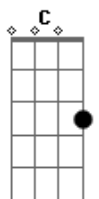

Dm
Eu paro a camionete na sua porta

C
Te leve pro sítio
Bb

E faço gostosin'
E tudo fica em off la na roça

Dm C Bb
Oh baby, faz assim
Só liga pra mim

Eu paro a camionete na sua porta

Dm C
Te leve pro sítio

Bb
E faço gostosin'

A Dm
E tudo fica em off lá na roça

C Bb
Às vezes no silêncio lá da roça

Dm
Eu fico imaginando nós dois

C Bb
Ô, chama na casinha, ao som de Fazendinha

C Dm
(Baby, bebê)

Acordes

© ukulele-chords.com

© ukulele-chords.com