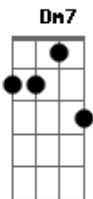

© ukulele-chords.com