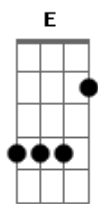

© ukulele-chords.com