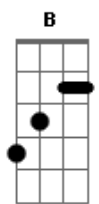

© ukulele-chords.com