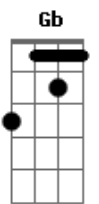

© ukulele-chords.com