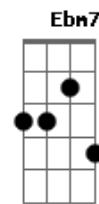

© ukulele-chords.com