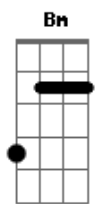

Ana Carolina - Uma Louca Tempestade

Tom: Gb

UMA LOUCA TEMPESTADE

Intro:

(Gb - Gb - Gb4)

Gb
Eu quero uma lua plena
Eu quero sentir a noite
Eu quero olhar as luzes

Que teus olhos não me tem deixado ver **B**
Gb
Agora eu vou viver

Gb
Eu quero sair de manhã
Eu quero seguir a estrela
Eu quero sentir o vento

Pela pele um pensamento me fará **B**
Gb
Uma louca tempestade

B
Eu quero ser uma tarde gris

Quero que a chuva corra sobre o rio **Ebm7**
B
O rio que por ruas corre em mim

As águas que me querem levar tão longe **Ebm7**
B **Bm** **Gb**
Tão longe que me façam esquecer de ti

(Gb - Gb - Gb)

Gb
Eu quero partir de manhã
Eu quero seguir a estrela
Eu quero sentir o vento

B

Pela pele um pensamento me fará **Gb**
Uma louca tempestade

Gb
Eu quero uma lua plena
Eu quero sentir a noite
Eu quero olhar as luzes

Que teus olhos não me tem deixado ver **B**
Gb
Agora eu vou viver

(Gb - Gb - Gb)

B
Quero ser uma tarde gris

Quero que a chuva corra sobre o rio **Ebm7**
B
O rio que por ruas corre em mim

As águas que me querem levar tão longe. **Ebm7**

B
Eu quero ser uma tarde gris

Quero que a chuva corra sobre o rio, **Ebm7**
B
O rio que por ruas corre em mim

As águas que me querem levar tão longe **Ebm7**
B **Bm** **Gb**
Tão longe que me façam esquecer de ti.

(Gb - Gb - Gb)

B **Bm** **Gb**
Tão longe que me façam esquecer de ti

(Gb - Gb - Gb)

solo:

2x

Acordes

© ukulele-chords.com