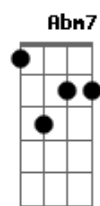

© ukulele-chords.com