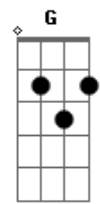

© ukulele-chords.com