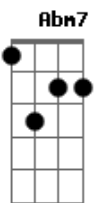

© ukulele-chords.com