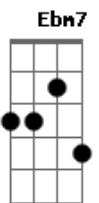

© ukulele-chords.com