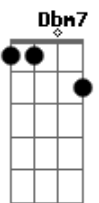

© ukulele-chords.com