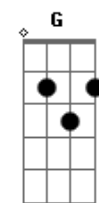

© ukulele-chords.com