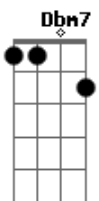

© ukulele-chords.com