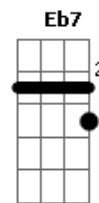

© ukulele-chords.com