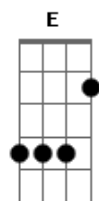

© ukulele-chords.com