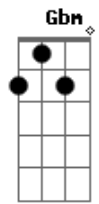

© ukulele-chords.com