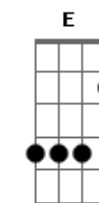

© ukulele-chords.com