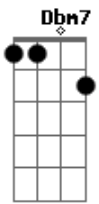

© ukulele-chords.com