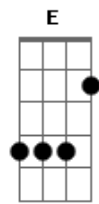

© ukulele-chords.com