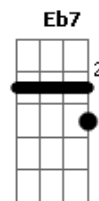

© ukulele-chords.com