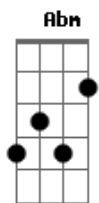

Ana Carolina - Sin@is de Fogo

tom:

Abm

Quando você me ve **Abm7** **Ebm7**
Eu vejo ascender **Dbm7**
Outra vez aquela chama **Eb7**
Então pra que se esconder **Abm7** **Ebm7**
Você deve saber **Dbm7**
O quanto me ama **Eb7**

Abm
Que distância vai guardar **G**
Nossa saudade que lugar **Gbm**
Vou te encontrar de novo **E**
Fazer sinais de fogo
Pra você me ver **Eb7**
Quando eu te vi **Abm**
G

Que te conheci **Gbm**
Não quis acreditar na solidão **E**
E nem demais em nós dois **Eb7**
Pra não encanar **Abm**
Eu me arrumo, eu me enfeito **G**
Eu me ajeito, eu interrogo meu espelho **Gbm**
Espelho que eu me olho **E**
Pra você me ver **Eb7**

Abm **Ebm7**
Porque você não olha cara-a-cara **Abm**
Ficar nesse passa não passa **Eb7**
O que falta é coragem **Ebm7**
Foi atrás de mim na Guanabara **Abm**
Eu te procurando pela Lapa **Eb7**
Nós perdemos a viagem

Acordes

© ukulele-chords.com