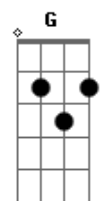

© ukulele-chords.com