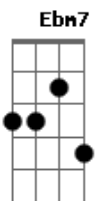

© ukulele-chords.com