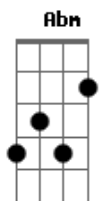

Ana Carolina - Sin@is de Fogo

tom:

Abm

Quando você me ve **Abm7** **Ebm7**
Eu vejo ascender **Dbm7**
Outra vez aquela chama **Eb7**
Então pra que se esconder **Abm7** **Ebm7**
Você deve saber **Dbm7**
O quanto me ama **Eb7**

Abm
Que distância vai guardar **G**
Nossa saudade que lugar **Gbm**
Vou te encontrar de novo **E**
Fazer sinais de fogo
Pra você me ver **Eb7**
Quando eu te vi **Abm**
G

Que te conheci **Gbm**
Não quis acreditar na solidão **E**
E nem demais em nós dois **Eb7**
Pra não encanar **Abm**
Eu me arrumo, eu me enfeito **G**
Eu me ajeito, eu interrogo meu espelho **Gbm**
Espelho que eu me olho **E**
Pra você me ver **Eb7**

Abm **Ebm7**
Porque você não olha cara-a-cara **Abm**
Ficar nesse passa não passa **Eb7**
O que falta é coragem **Ebm7**
Foi atrás de mim na Guanabara **Abm**
Eu te procurando pela Lapa **Eb7**
Nós perdemos a viagem

Acordes

© ukulele-chords.com