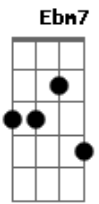

© ukulele-chords.com