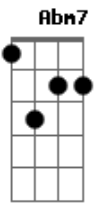

© ukulele-chords.com