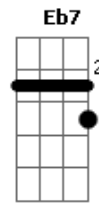

© ukulele-chords.com