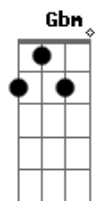

© ukulele-chords.com