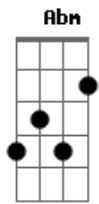

Ana Carolina - Sin@is de Fogo

tom:

Abm

Quando você me ve **Abm7** **Ebm7**
Eu vejo ascender **Dbm7**
Outra vez aquela chama **Eb7**
Então pra que se esconder **Abm7** **Ebm7**
Você deve saber **Dbm7**
O quanto me ama **Eb7**

Abm
Que distância vai guardar **G**
Nossa saudade que lugar **Gbm**
Vou te encontrar de novo **E**
Fazer sinais de fogo
Pra você me ver **Eb7**
Quando eu te vi **Abm**
G

Que te conheci **Gbm**
Não quis acreditar na solidão **E**
E nem demais em nós dois **Eb7**
Pra não encanar **Abm**
Eu me arrumo, eu me enfeito **G**
Eu me ajeito, eu interrogo meu espelho **Gbm**
Espelho que eu me olho **E**
Pra você me ver **Eb7**

Abm **Ebm7**
Porque você não olha cara-a-cara **Abm**
Ficar nesse passa não passa **Eb7**
O que falta é coragem **Ebm7**
Foi atrás de mim na Guanabara **Abm**
Eu te procurando pela Lapa **Eb7**
Nós perdemos a viagem

Acordes

© ukulele-chords.com