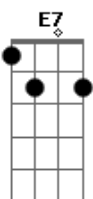

© ukulele-chords.com