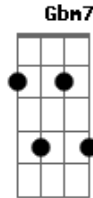

© ukulele-chords.com