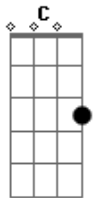

Dbdim Cm7 Bm7 E7
Leio o seu nome nas águas do amor que correm a deslizar
Am7 D7 GM7 C

Passa tudo passa
Dbdim Cm7 Bm7 E7
Se eu não consigo dizer eu só posso escrever cartas com o
olhar

B7 Em C Em C
Com o olhar

Em Cm Dbdim B7
Se io riesco a parlare ora che sei con me
(Se eu arrisco a dizer, agora que estás comigo)
Em Cm F#m7b5 B7

è un nuovo modo di usare dimmi tu che cos'è
(é um novo modo de ser, diga-me tu que coisa é,)
Em Em Em Dbdim C Gbm7 B7
tu che raccogli il mio cuore senza far rumore
(tu que acolhes o meu coração sem fazer clamor)
Em Cm Dbdim B7
da questo lato del fiume ogni cosa à piu facile
(deste lado do rio cada coisa é mais fácil)
Em Cm F#m7b5 B7
le mani scorrono libere su di te
(as mãos escorrem livres sobre ti)

Em Em Em Dbdim C B7
tu che respire di pause della mia canzone
(tu que suspendes a respiração pela minha canção)

Am7 D7 GM7 C
resta, resta, resta
(fica, fica, fica)

Dbdim Cm7 Bm7 E7
ora che scrivo il tuo nome sull'acqua del fiume
(agora que escrevo o teu nome sobre a água do rio)
Am7 D7 GM7 C

Am7
passa tutto passa
(passa, tudo passa,)

Dbdim Cm7 Bm7
tu non sei una primavera non sei una sera
(tu não és uma primavera, não és uma noite)

E7 Am7
perchè apro gli occhi e ti trovo ancora?
(porque abro os olhos e te encontro ainda,)

B7 Em C Em C
ti trovo ancora?
(te encontro ainda.)"

Acordes

© ukulele-chords.com