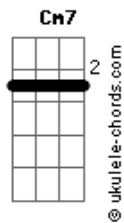

# Ana Carolina - Quem De Nós Dois (La Mia Storia Tra Le Dita)

tom:

Intro: Cm F Cm F

[Primeira Parte]

Eu e você  
 Não é assim tão complicado, não é difícil perceber  
 Quem de nós dois  
 Vai dizer que é impossível, o amor acontecer  
 Se eu disser que já nem sinto nada  
 Que a estrada sem você é mais segura  
 Eu sei, você vai rir da minha cara  
 Eu já conheço o teu sorriso  
 Leio o teu olhar  
 Teu sorriso é só disfarce  
 E eu já nem preciso  
 Sinto dizer  
 Que amo mesmo, tá ruim pra disfarçar  
 Entre nós dois  
 Não cabe mais nenhum segredo  
 Além do que já combinamos  
 No vão das coisas que a gente disse  
 Não cabe mais sermos somente amigos  
 E quando eu falo que eu já nem quero  
 A frase fica pelo avesso  
 Meio na contramão  
 E quando finjo que esqueço  
 Eu não esqueci nada

## Acordes

E te perder de vista assim é ruim demais  
 E é por isso que eu atravesso o teu futuro  
 E faço das lembranças um lugar seguro  
 Não é que eu queira reviver nenhum passado  
 E revirar o sentimento, revirado  
 Mas toda vez que eu procuro uma saída  
 Acabo entrando sem querer na sua vida