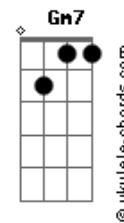

# Ana Carolina - Quem De Nós Dois (La Mia Storia Tra Le Dita)

tom:

Intro: Cm F Cm F

[Primeira Parte]

Eu e você  
 Não é assim tão complicado, não é difícil perceber  
 Quem de nós dois  
 Vai dizer que é impossível, o amor acontecer  
 Se eu disser que já nem sinto nada  
 Que a estrada sem você é mais segura  
 Eu sei, você vai rir da minha cara  
 Eu já conheço o teu sorriso  
 Leio o teu olhar  
 Teu sorriso é só disfarce  
 E eu já nem preciso  
 Sinto dizer  
 Que amo mesmo, tá ruim pra disfarçar  
 Entre nós dois  
 Não cabe mais nenhum segredo  
 Além do que já combinamos  
 No vão das coisas que a gente disse  
 Não cabe mais sermos somente amigos  
 E quando eu falo que eu já nem quero  
 A frase fica pelo avesso  
 Meio na contramão  
 E quando finjo que esqueço  
 Eu não esqueci nada

## Acordes

E te perder de vista assim é ruim demais  
 E é por isso que eu atravesso o teu futuro  
 E faço das lembranças um lugar seguro  
 Não é que eu queira reviver nenhum passado  
 E revirar o sentimento, revirado  
 Mas toda vez que eu procuro uma saída  
 Acabo entrando sem querer na sua vida