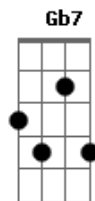

Ana Carolina - Que Será

Tom: **A**

(Marina Pinto / Mário Rossi)

Solo:

Bm **E7**
Que será

Dbm **Gbm**
Da minha vida sem o teu amor

Bm **E7**
Da minha boca sem os beijos teus

A **Gbm**
Da minha alma sem o teu calor

E7
Não quero ter além daquele que sonhei

Meu amor
Ninguém seria mais feliz que eu
Se tu voltasses a gostar de mim,
Se o teu carinho se juntasse ao meu
Eu erre
Mas se me ouvires vais me dar razão
Foi o ciúme que se debruçou
Sobre o meu coração

Solo: **Bm** **E7** **Dbm** **Gb7** **F#7**

Acordes

© ukulele-chords.com

© ukulele-chords.com

© ukulele-chords.com

© ukulele-chords.com

© ukulele-chords.com

© ukulele-chords.com