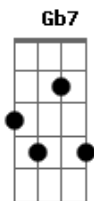

Ana Carolina - Que Será

Tom: **A**

(Marina Pinto / Mário Rossi)

Solo:

Bm7 **E7**
Que será

Dbm7 **Gbm7**
Da minha vida sem o teu amor

Bm7 **E7**
Da minha boca sem os beijos teus

A **Gbm7**
Da minha alma sem o teu calor

Bm7 **E7**
Que será

Dbm7 **Gbm7**
Da luz difusa do abajur lilás

Bm7 **E7**
Se nunca mais vier a iluminar

A

Outras noites iguais?

Bm7 **E7**
Procurar

Dbm7 **Gbm7**
Uma nova ilusão não sei...

B7
Outro amor

E7
Não quero ter além daquele que sonhei

Meu amor
Ninguém seria mais feliz que eu
Se tu voltasses a gostar de mim,
Se o teu carinho se juntasse ao meu
Eu erre
Mas se me ouvires vais me dar razão
Foi o ciúme que se debruçou
Sobre o meu coração

Solo: **Bm7** **E7** **Dbm7** **Gbm7** **F#7**

Acordes

© ukulele-chords.com

© ukulele-chords.com

© ukulele-chords.com

© ukulele-chords.com

© ukulele-chords.com

© ukulele-chords.com