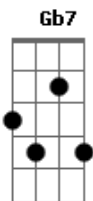

© ukulele-chords.com