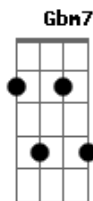

Ana Carolina - Que Será

Tom: **A**

(Marina Pinto / Mário Rossi)

Solo:

Bm7 **E7**
Que será

Dbm7 **Gbm7**
Da minha vida sem o teu amor

Bm7 **E7**
Da minha boca sem os beijos teus

A **Gbm7**
Da minha alma sem o teu calor

Bm7 **E7**
Que será

Dbm7 **Gbm7**
Da luz difusa do abajur lilás

Bm7 **E7**
Se nunca mais vier a iluminar

A

Outras noites iguais?

Bm7 **E7**
Procurar

Dbm7 **Gbm7**
Uma nova ilusão não sei...

B7
Outro amor

E7
Não quero ter além daquele que sonhei

Meu amor
Ninguém seria mais feliz que eu
Se tu voltasses a gostar de mim,
Se o teu carinho se juntasse ao meu
Eu erre
Mas se me ouvires vais me dar razão
Foi o ciúme que se debruçou
Sobre o meu coração

Solo: **Bm7** **E7** **Dbm7** **Gbm7** **F#7**

Acordes

© ukulele-chords.com

© ukulele-chords.com

© ukulele-chords.com

© ukulele-chords.com

© ukulele-chords.com

© ukulele-chords.com