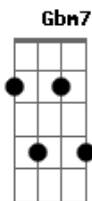

Ana Carolina - Que Será

Tom: **A**

(Marina Pinto / Mário Rossi)

Solo:

Bm7 **E7**
Que será

Dbm7 **Gbm7**
Da minha vida sem o teu amor

Bm7 **E7**
Da minha boca sem os beijos teus

A **Gbm7**
Da minha alma sem o teu calor

Bm7 **E7**
Que será

Dbm7 **Gbm7**
Da luz difusa do abajur lilás

Bm7 **E7**
Se nunca mais vier a iluminar

A

Outras noites iguais?

Bm7 **E7**
Procurar

Dbm7 **Gbm7**
Uma nova ilusão não sei...

B7
Outro amor

E7
Não quero ter além daquele que sonhei

Meu amor
Ninguém seria mais feliz que eu
Se tu voltasses a gostar de mim,
Se o teu carinho se juntasse ao meu
Eu erre
Mas se me ouvires vais me dar razão
Foi o ciúme que se debruçou
Sobre o meu coração

Solo: **Bm7** **E7** **Dbm7** **Gbm7** **F#7**

Acordes

© ukulele-chords.com

© ukulele-chords.com

© ukulele-chords.com

© ukulele-chords.com

© ukulele-chords.com

© ukulele-chords.com