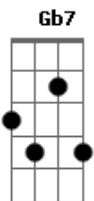

Ana Carolina - Que Será

Tom: **A**

(Marina Pinto / Mário Rossi)

Solo:

Bm7 **E7**
Que será

Dbm7 **Gbm7**
Da minha vida sem o teu amor

Bm7 **E7**
Da minha boca sem os beijos teus

A **Gbm7**
Da minha alma sem o teu calor

Bm7 **E7**
Que será

Dbm7 **Gbm7**
Da luz difusa do abajur lilás

Bm7 **E7**
Se nunca mais vier a iluminar

A

Outras noites iguais?

Bm7 **E7**
Procurar

Dbm7 **Gbm7**
Uma nova ilusão não sei...

B7
Outro amor

E7
Não quero ter além daquele que sonhei

Meu amor
Ninguém seria mais feliz que eu
Se tu voltasses a gostar de mim,
Se o teu carinho se juntasse ao meu
Eu erre
Mas se me ouvires vais me dar razão
Foi o ciúme que se debruçou
Sobre o meu coração

Solo: **Bm7** **E7** **Dbm7** **Gbm7** **F#7**

Acordes

© ukulele-chords.com

© ukulele-chords.com

© ukulele-chords.com

© ukulele-chords.com

© ukulele-chords.com

© ukulele-chords.com