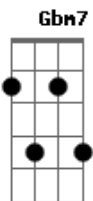

Ana Carolina - Que Será

Tom: **A**

(Marina Pinto / Mário Rossi)

Solo:

Bm7 **E7**
Que será

Dbm7 **Gbm7**
Da minha vida sem o teu amor

Bm7 **E7**
Da minha boca sem os beijos teus

A **Gbm7**
Da minha alma sem o teu calor

Bm7 **E7**
Que será

Dbm7 **Gbm7**
Da luz difusa do abajur lilás

Bm7 **E7**
Se nunca mais vier a iluminar

A

Outras noites iguais?

Bm7 **E7**
Procurar

Dbm7 **Gbm7**
Uma nova ilusão não sei...

B7
Outro amor

E7
Não quero ter além daquele que sonhei

Meu amor
Ninguém seria mais feliz que eu
Se tu voltasses a gostar de mim,
Se o teu carinho se juntasse ao meu
Eu erre
Mas se me ouvires vais me dar razão
Foi o ciúme que se debruçou
Sobre o meu coração

Solo: **Bm7** **E7** **Dbm7** **Gbm7** **F#7**

Acordes

© ukulele-chords.com

© ukulele-chords.com

© ukulele-chords.com

© ukulele-chords.com

© ukulele-chords.com

© ukulele-chords.com