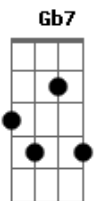

Ana Carolina - Que Será

Tom: **A**

(Marina Pinto / Mário Rossi)

Solo:

Bm7 **E7**
Que será

Dbm7 **Gbm7**
Da minha vida sem o teu amor

Bm7 **E7**
Da minha boca sem os beijos teus

A **Gbm7**
Da minha alma sem o teu calor

Bm7 **E7**
Que será

Dbm7 **Gbm7**
Da luz difusa do abajur lilás

Bm7 **E7**
Se nunca mais vier a iluminar

A

Outras noites iguais?

Bm7 **E7**
Procurar

Dbm7 **Gbm7**
Uma nova ilusão não sei...

B7
Outro amor

E7
Não quero ter além daquele que sonhei

Meu amor
Ninguém seria mais feliz que eu
Se tu voltasses a gostar de mim,
Se o teu carinho se juntasse ao meu
Eu erre
Mas se me ouvires vais me dar razão
Foi o ciúme que se debruçou
Sobre o meu coração

Solo: **Bm7** **E7** **Dbm7** **Gb7** **F#7**

Acordes

© ukulele-chords.com

© ukulele-chords.com

© ukulele-chords.com

© ukulele-chords.com

© ukulele-chords.com

© ukulele-chords.com