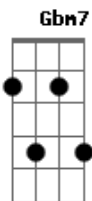

© ukulele-chords.com