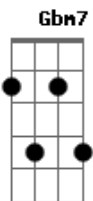

Ana Carolina - Que Será

Tom: **A**

(Marina Pinto / Mário Rossi)

Solo:

Bm7 **E7**
Que será

Dbm7 **Gbm7**
Da minha vida sem o teu amor

Bm7 **E7**
Da minha boca sem os beijos teus

A **Gbm7**
Da minha alma sem o teu calor

Bm7 **E7**
Que será

Dbm7 **Gbm7**
Da luz difusa do abajur lilás

Bm7 **E7**
Se nunca mais vier a iluminar

A

Outras noites iguais?

Bm7 **E7**
Procurar

Dbm7 **Gbm7**
Uma nova ilusão não sei...

B7
Outro amor

E7
Não quero ter além daquele que sonhei

Meu amor
Ninguém seria mais feliz que eu
Se tu voltasses a gostar de mim,
Se o teu carinho se juntasse ao meu
Eu erre
Mas se me ouvires vais me dar razão
Foi o ciúme que se debruçou
Sobre o meu coração

Solo: **Bm7** **E7** **Dbm7** **Gb7** **F#7**

Acordes

© ukulele-chords.com

© ukulele-chords.com

© ukulele-chords.com

© ukulele-chords.com

© ukulele-chords.com

© ukulele-chords.com