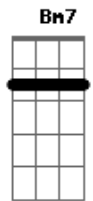

© ukulele-chords.com