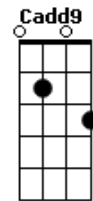

© ukulele-chords.com