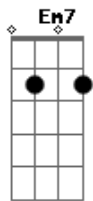

Cadd9

A ferrugem mesmo pouca corroi os trilhos  
B7/b9 Em7  
as ruas nos atravessam sem olhar pro lado Estou em você  
Cadd9 Bm7  
E fica a sensação  
Cadd9 Bm7  
De saber exatamente porque menti  
Cadd9 Bm7 C Am7  
Eu sei de onde vim e pra onde irei  
B7/b9 C B B7/b9  
Mas com você eu fico sem saber onde estou  
: C B : 2x B7/b9

Em7 Cadd9  
Eu vou atravessar o rio a deslizar  
B7/b9  
Que me separa de você

Em7  
O tempo atravessa em meu lugar  
Cadd9 Bm7  
E fica a sensação  
Cadd9 Bm7  
De saber exatamente porque menti  
Cadd9 Bm7 C Am7  
Eu sei de onde vim e pra onde irei  
B7/b9 C B : C B : 2x  
Mas com você eu fico sem saber onde estou

Obs: os acordes B e C, são executados na 7ª e 8ª casa, respectivamente e sem pestana