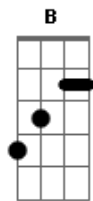

© ukulele-chords.com