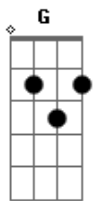

Ana Carolina - O Rio

tom:

G

Intro: . Em7 Cadd9 B7/b9

Em7 Cadd9
Eu vou atravessar o rio a deslizar
B7/b9
Que me separa de você
Em7
O tempo atravessa em meu lugar
Cadd9
E deixo pra depois o que eu tinha que fazer
B7/b9
O destino aceito sem dizer sim ou dizer não
Em7
Sem entender
Cadd9 Bm7
E fica a sensação
Cadd9 Bm7
De saber exatamente porque menti
Cadd9 Bm7 C Am7
Eu sei de onde vim e pra onde irei
B7/b9 C B B7/b9
Mas com você eu fico sem saber onde estou
Em7 Cadd9
Nós dois que sequer nos parecemos
B7/b9
E não cabemos no mesmo espelho
Em7
Mas nos olhamos toda manhã
Cadd9

A ferrugem mesmo pouca corroi os trilhos
B7/b9 Em7
as ruas nos atravessam sem olhar pro lado Estou em você
Cadd9 Bm7
E fica a sensação
Cadd9 Bm7
De saber exatamente porque menti
Cadd9 Bm7 C Am7
Eu sei de onde vim e pra onde irei
B7/b9 C B B7/b9
Mas com você eu fico sem saber onde estou
: C B : 2x B7/b9
Em7 Cadd9
Eu vou atravessar o rio a deslizar
B7/b9
Que me separa de você
Em7
O tempo atravessa em meu lugar
Cadd9 Bm7
E fica a sensação
Cadd9 Bm7
De saber exatamente porque menti
Cadd9 Bm7 C Am7
Eu sei de onde vim e pra onde irei
B7/b9 C B : C B : 2x
Mas com você eu fico sem saber onde estou
Obs: os acordes B e C, são executados na 7ª e 8ª casa, respectivamente e sem pestana

Acordes

© ukulele-chords.com