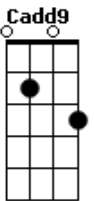

© ukulele-chords.com