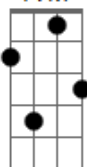

Ana Carolina - Me Deixe Em Paz

Tom: C
Intro: D7 Am7

D7 Am7 D7
Se você não me queria
Am7 D7
Não devia me procurar
Bm7(4M) Eb7
Não devia me iludir

Am7 D7 Am7 D7

Nem deixar eu me apaixonar

D7 Am7 D7
Se você não me queria
Am7 D7

Não devia me procurar
Bm7(4M) Eb7
Não devia me iludir

Am7 D7 Am7 D7

Nem deixar eu me apaixonar

Dm7 F7M Dm7 F7M Dm7 F7M Dm7 F7M
Evitar esse amor

Ab6
É impossível
Dm7 F7M Dm7 F7M Dm7 F7M Dm7

Evitar a dor

Ab6
É muito mais
F7M Bm7(4M)
Você arruinou a minha vida

E7 Am7 D7
Me deixa em paz

D7 x5455x
Am7 x0550x (As vezes ela brinca com o mindinho- x0556x)
Dm7 x5356x
Bm7(4M) 7x776x
Eb7 x6565x
Ab6 3x243x (Altere o baixo entre 6ª e 5ª Corda - x3243x)
F7M 5x355x
F7M 1x221x
E7 x7676x

Acordes

F7M