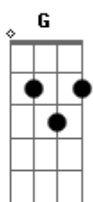

Ana Carolina - Heroína e Vilã

Tom: C
Intro: Am7

Am7 Dm7
Estenda no chão o tapete que eu quero passar
G G7 C7M/9 F#7(#11)
Esqueça a razão deixe tudo pra me adorar
F7M Abdim Am7
Ponha em minha mão uma pedra bonita
B7 E7 E7(#9) E7
Eu lhe segredo mentiras, você acredita

Am7 Dm7
Não ouça, não, o que andam falando de mim
G G7 C7M/9 F#7(#11)
Por puro ciúme, despeito, inveja ou coisas assim
F7M Abdim Am7
Perca a noção, do perigo que espreita
B7 E7 E7
Eu faço a cama na lama e você se deita

Dm7 G C7M/9 F#7(#11)
Você vai me seguir, sou sua heroína e vilã
F7M E7 Am7 A7

Viva comigo essa noite e esqueça o amanhã

Dm7 G C7M/9 F#7(#11)
Você vai me seguir, sou sua heroína e vilã
F7M E7 Am7 E7(#9)
Viva comigo essa noite e esqueça o amanhã

Am7 Dm7
Não diga não, aos caprichos de uma mulher
G G7 C7M/9 F#7(#11)
Preste atenção se você realmente me quer
F7M Abdim Am7
Em compensação, vou mudar sua vida
B7 E7 E7
Mas se você não quiser já estou de saída

Dm7 G C7M/9 F#7(#11)
Você vai me seguir, sou sua heroína e vilã
F7M E7 Am7 A7
Viva comigo essa noite e esqueça o amanhã

Dm7 G C7M/9 F#7(#11)
Você vai me seguir, sou sua heroína e vilã
F7M E7 Am7 E7(#9)
Viva comigo essa noite e esqueça o amanhã

Acordes

© ukulele-chords.com