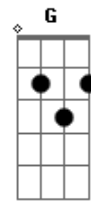

© ukulele-chords.com