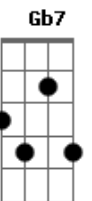

© ukulele-chords.com