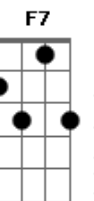

© ukulele-chords.com