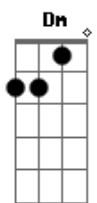

© ukulele-chords.com