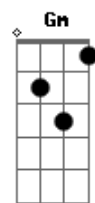

© ukulele-chords.com