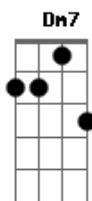

© ukulele-chords.com