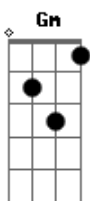

© ukulele-chords.com