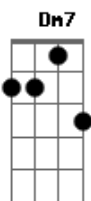

© ukulele-chords.com

© ukulele-chords.com