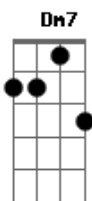

© ukulele-chords.com

© ukulele-chords.com