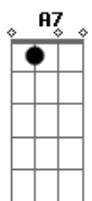

© ukulele-chords.com

© ukulele-chords.com