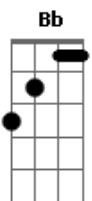

© ukulele-chords.com